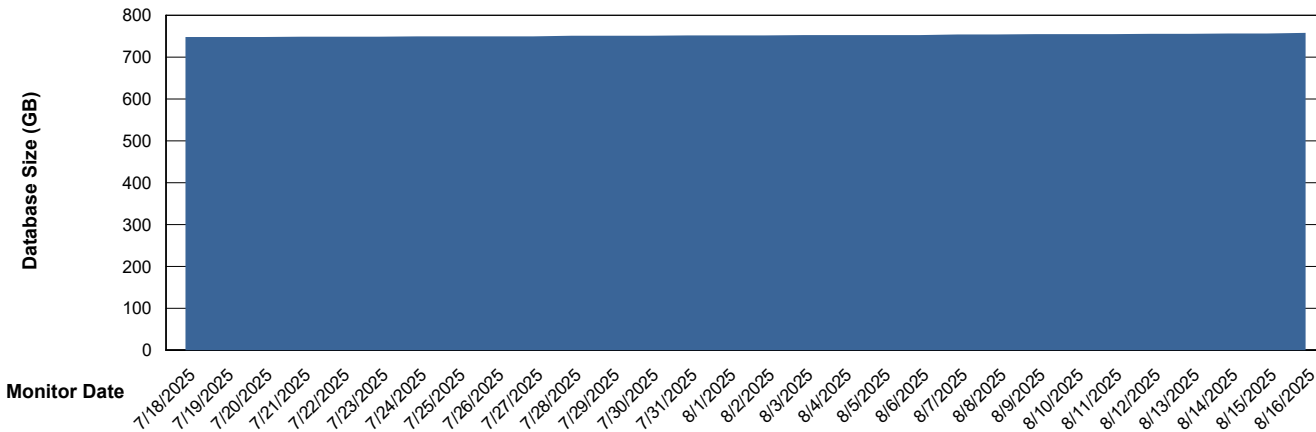

Database growth over last month

Database Tablespace LST-DBS7-AMS_DB_ABS1

Date	Tablespace Name	Filesize (Gb)	Usedsize (Gb)	Percentage free
8/16/2025	ABSDATA	752	629	16
	INDX	140	112	20
8/15/2025	ABSDATA	752	629	16
	INDX	140	112	20
8/14/2025	ABSDATA	752	628	16
	INDX	140	111	20
8/13/2025	ABSDATA	752	628	16
	INDX	140	111	20
8/12/2025	ABSDATA	752	628	16
	INDX	140	111	21
8/11/2025	ABSDATA	752	628	17
	INDX	140	111	21
8/10/2025	ABSDATA	752	627	17
	INDX	140	111	21