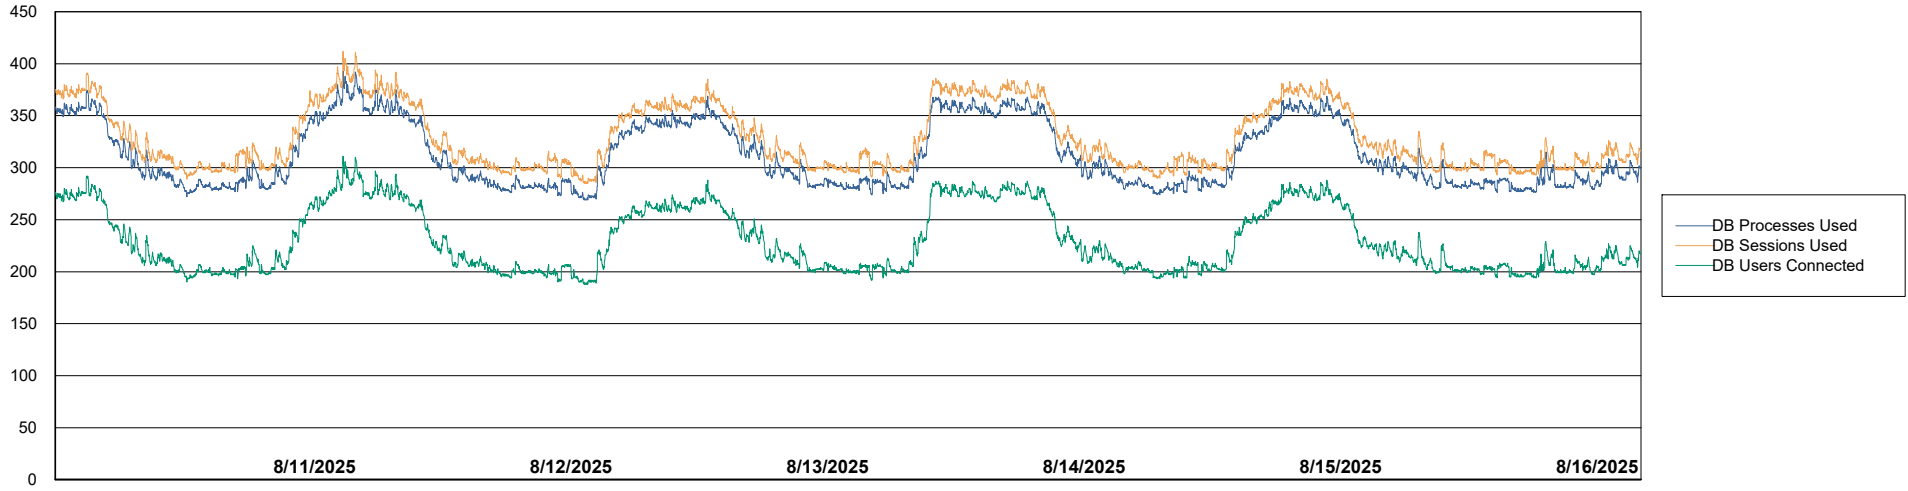

Database Performance LST-DBS7-AMS_DB_ABS1