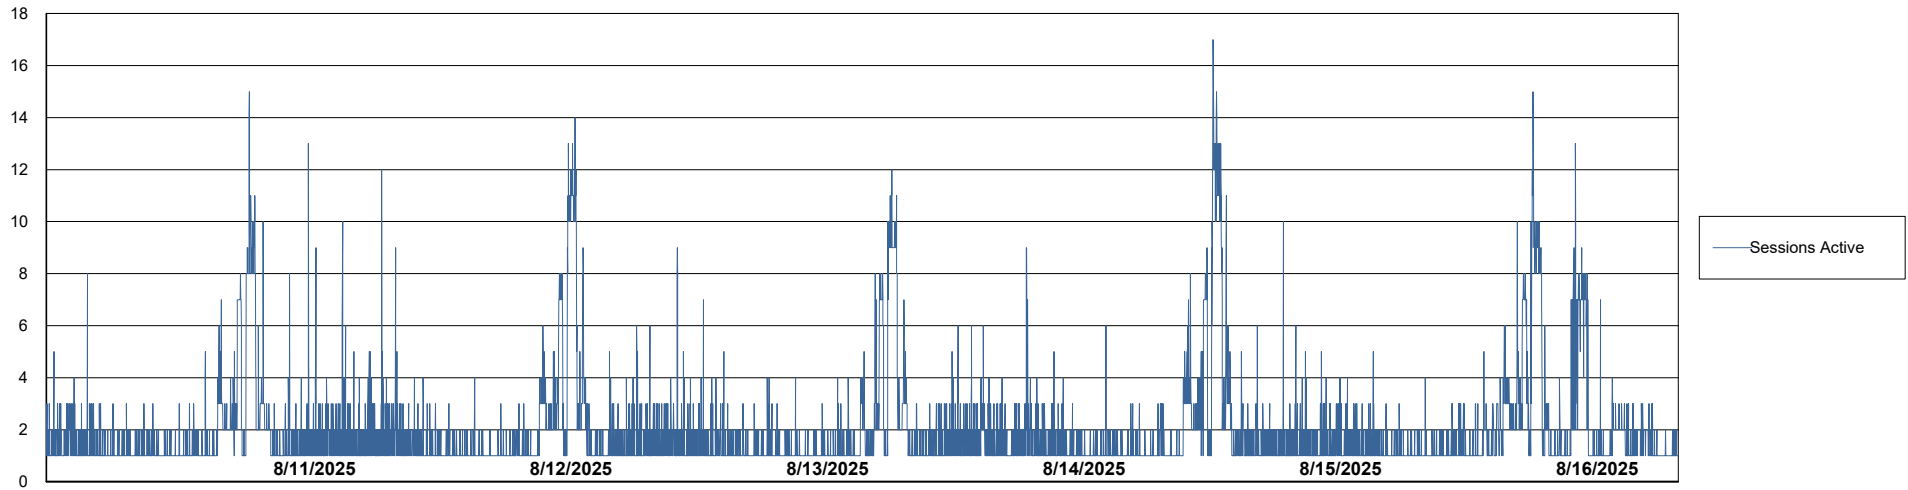

Database Performance LST-DBS7-AMS_DB_ABS1