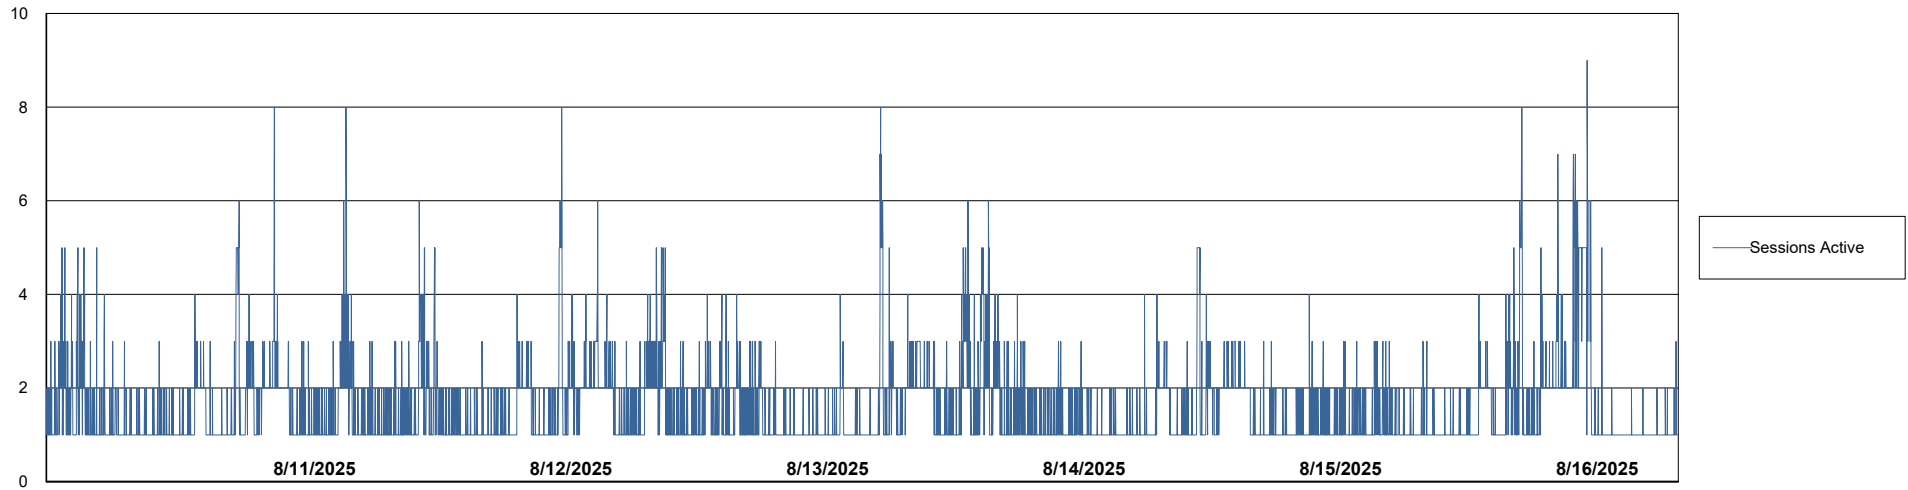

Database Performance LST-DBS3-AMS_DB_ABSME