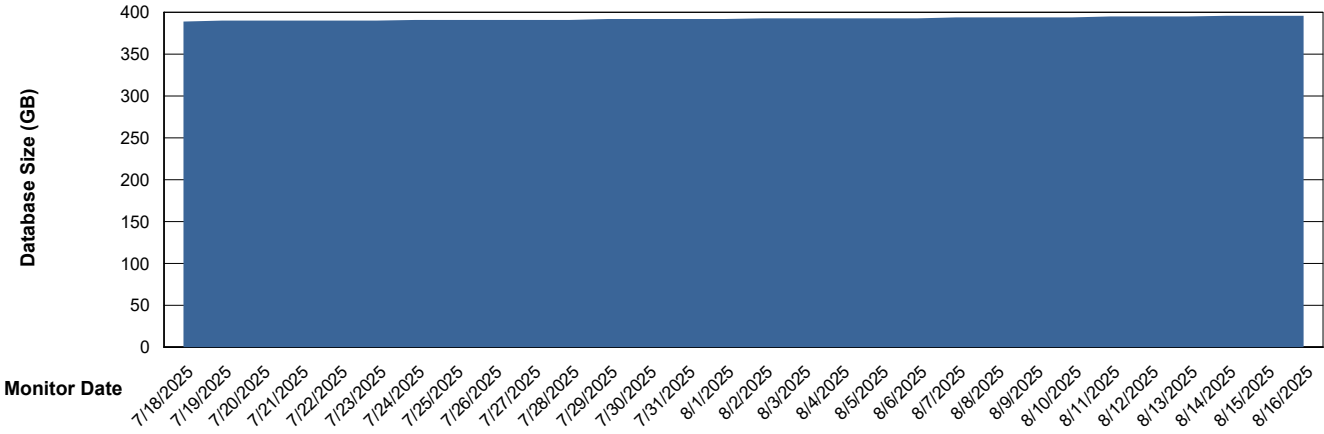

Database growth over last month

Database Tablespace LST-DBS3-AMS_DB_ABSME

Date	Tablespace Name	Filesize (Gb)	Usedsize (Gb)	Percentage free
8/16/2025	ABSDATA	435	365	16
	INDX	60	25	58
8/15/2025	ABSDATA	435	365	16
	INDX	60	25	58
8/14/2025	ABSDATA	435	364	16
	INDX	60	25	58
8/13/2025	ABSDATA	435	364	16
	INDX	60	25	59
8/12/2025	ABSDATA	435	364	16
	INDX	60	25	59
8/11/2025	ABSDATA	435	364	16
	INDX	60	25	59
8/10/2025	ABSDATA	435	363	16
	INDX	60	25	59