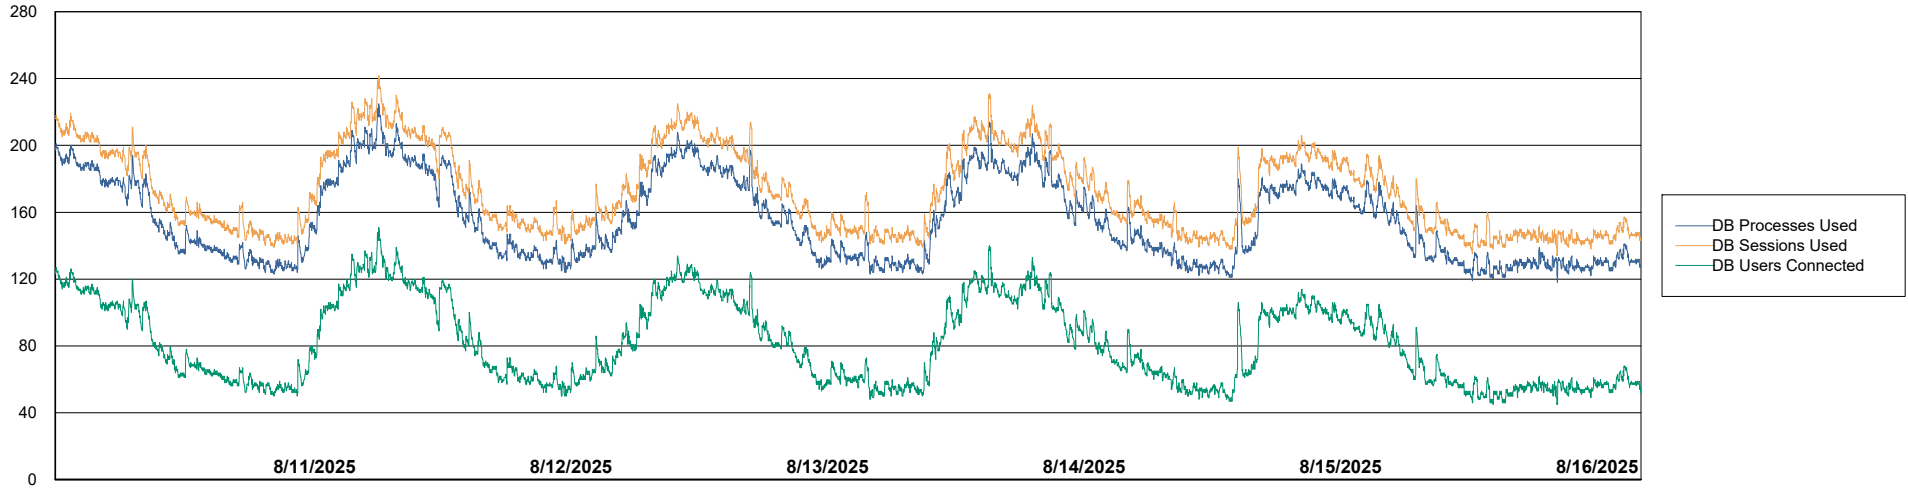

Database Performance LST-DBS3-AMS_DB_ABSME