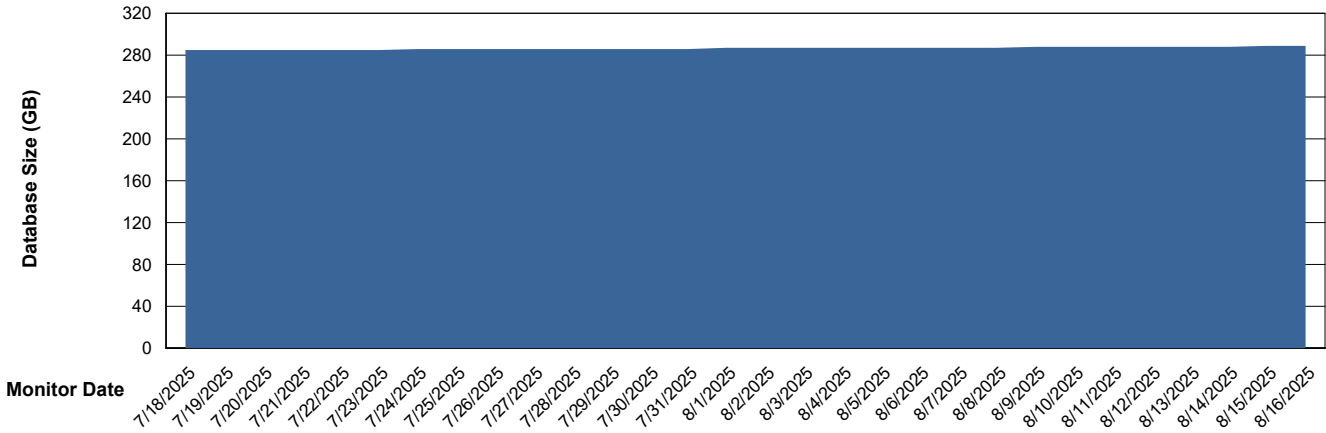

Database Performance LST-DBS6-AMS_DB_HSBABSEE

DB Processes Max 0
DB Processes Max 1,000

Weekly SLA Customer Report

Customer LST OCI AMS Production ABSEE
 Database ID 206

DATABASE SIZE LST-DBS5-AMS_DB_ABSEE

Database growth over last month

Database Tablespace LST-DBS5-AMS_DB_ABSEE

Date	Tablespace Name	Filesize (Gb)	Usedsize (Gb)	Percentage free
8/16/2025	ABSDATA	309	258	16
	INDX	60	18	70
8/15/2025	ABSDATA	309	258	16
	INDX	60	18	70
8/14/2025	ABSDATA	309	258	16
	INDX	60	18	70
8/13/2025	ABSDATA	309	258	17
	INDX	60	18	70
8/12/2025	ABSDATA	309	258	17
	INDX	60	18	70
8/11/2025	ABSDATA	309	258	17
	INDX	60	18	70
8/10/2025	ABSDATA	309	257	17
	INDX	60	18	70