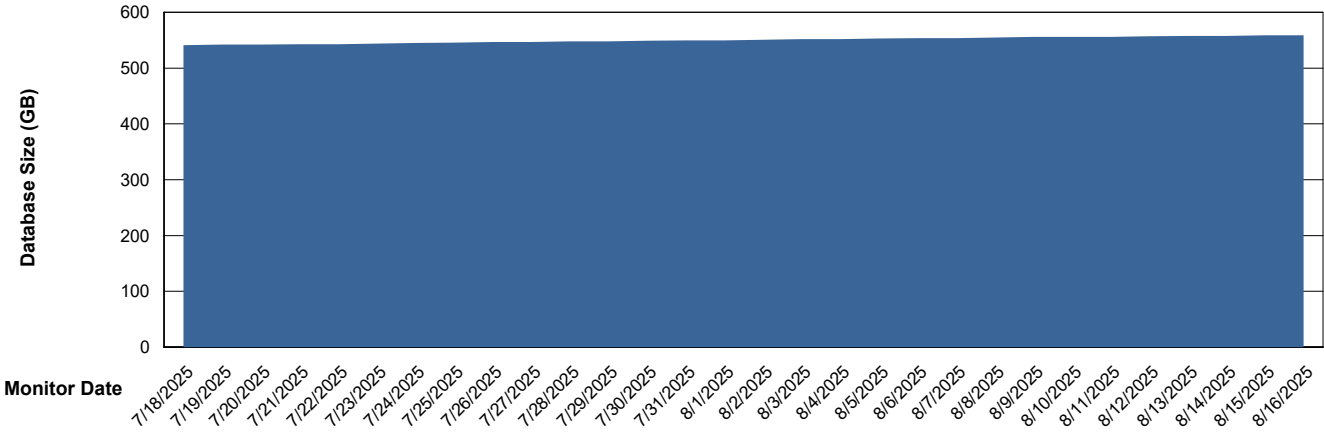

Database Performance LST-DBS2-AMS_DB_ABSCH2

Weekly SLA Customer Report

Customer LST OCI AMS Production ABSCH2
 Database ID 216

DATABASE SIZE LST-DBS2-AMS_DB_ABSCH2

Database growth over last month

Database Tablespace LST-DBS2-AMS_DB_ABSCH2

Date	Tablespace Name	Filesize (Gb)	Usedsize (Gb)	Percentage free
8/16/2025	ABSDATA	615	516	16
	INDX	41	28	31
8/15/2025	ABSDATA	615	516	16
	INDX	41	28	31
8/14/2025	ABSDATA	615	516	16
	INDX	41	28	31
8/13/2025	ABSDATA	615	515	16
	INDX	41	28	32
8/12/2025	ABSDATA	615	514	16
	INDX	41	28	32
8/11/2025	ABSDATA	615	514	16
	INDX	41	28	32
8/10/2025	ABSDATA	601	513	15
	INDX	37	28	24