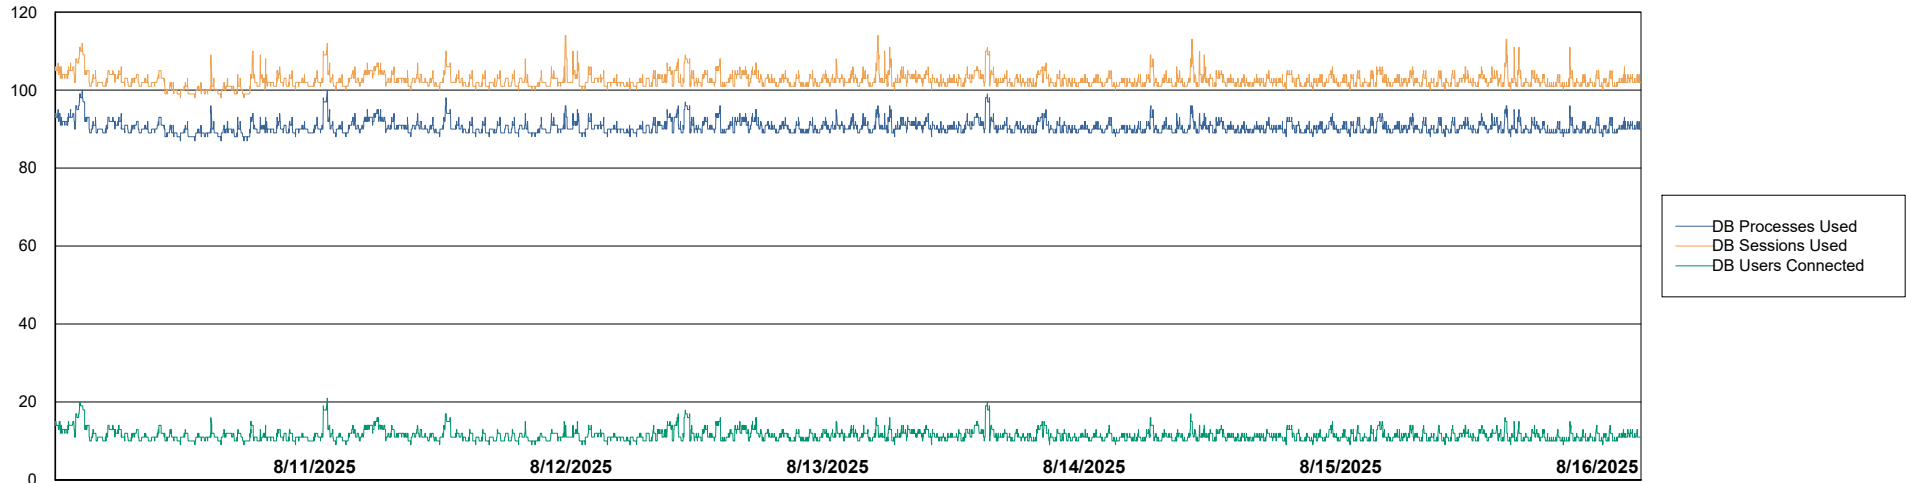

Database Performance LLG_ABSBI01_BI_PROD_ABS1