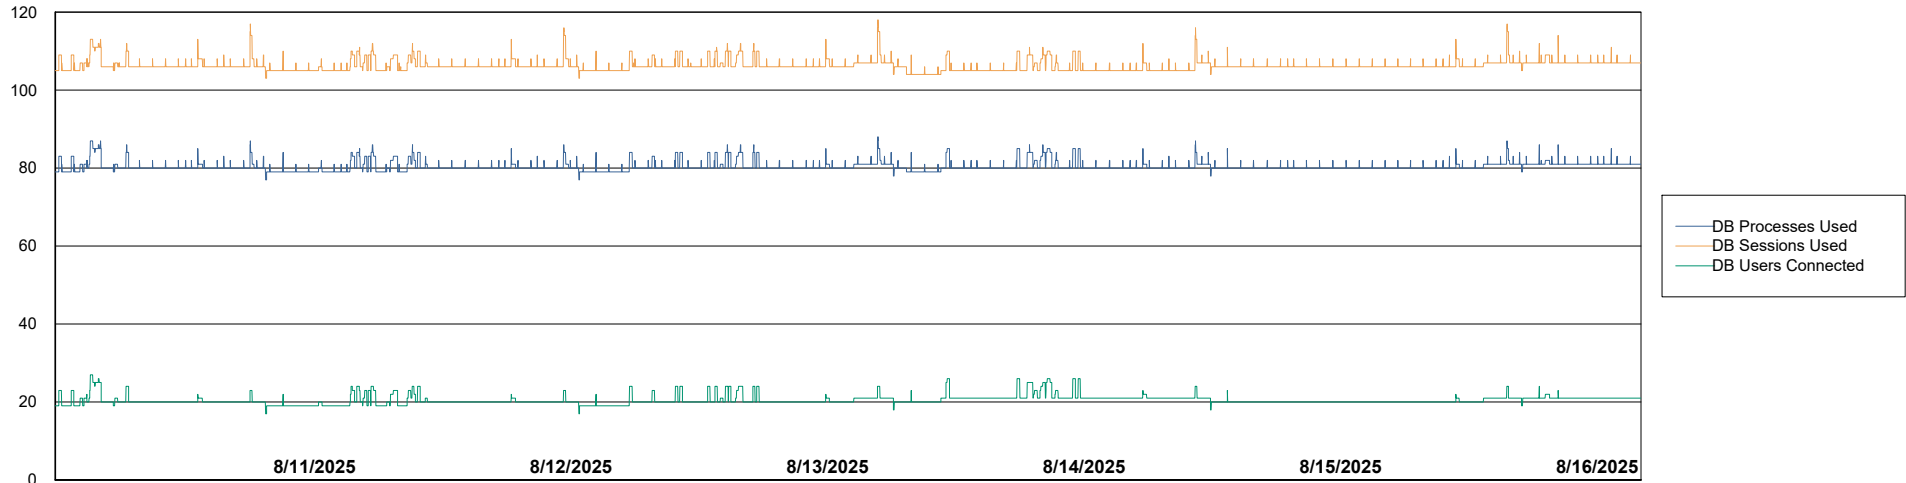

Database Performance KLA_PRD_KLAHQORA05_DB_ABS1