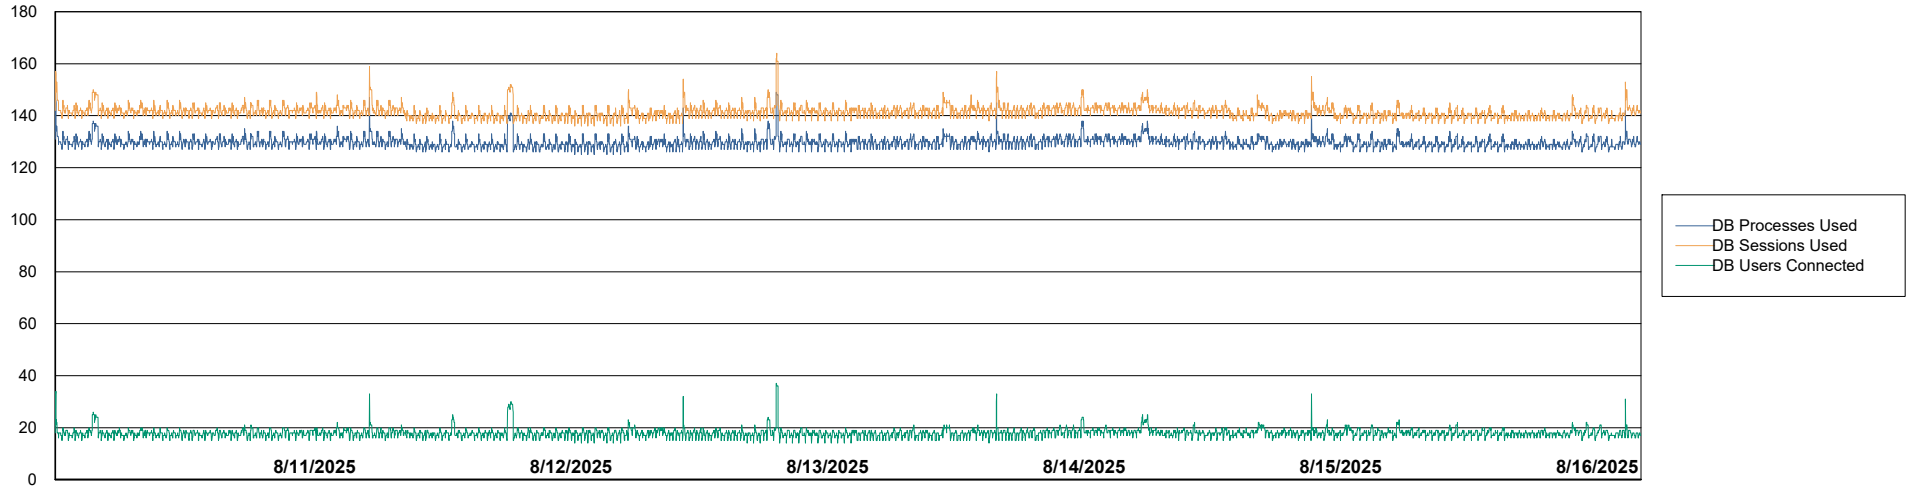

Database Performance HUE_PRD_S-ORABI2024_ABS1