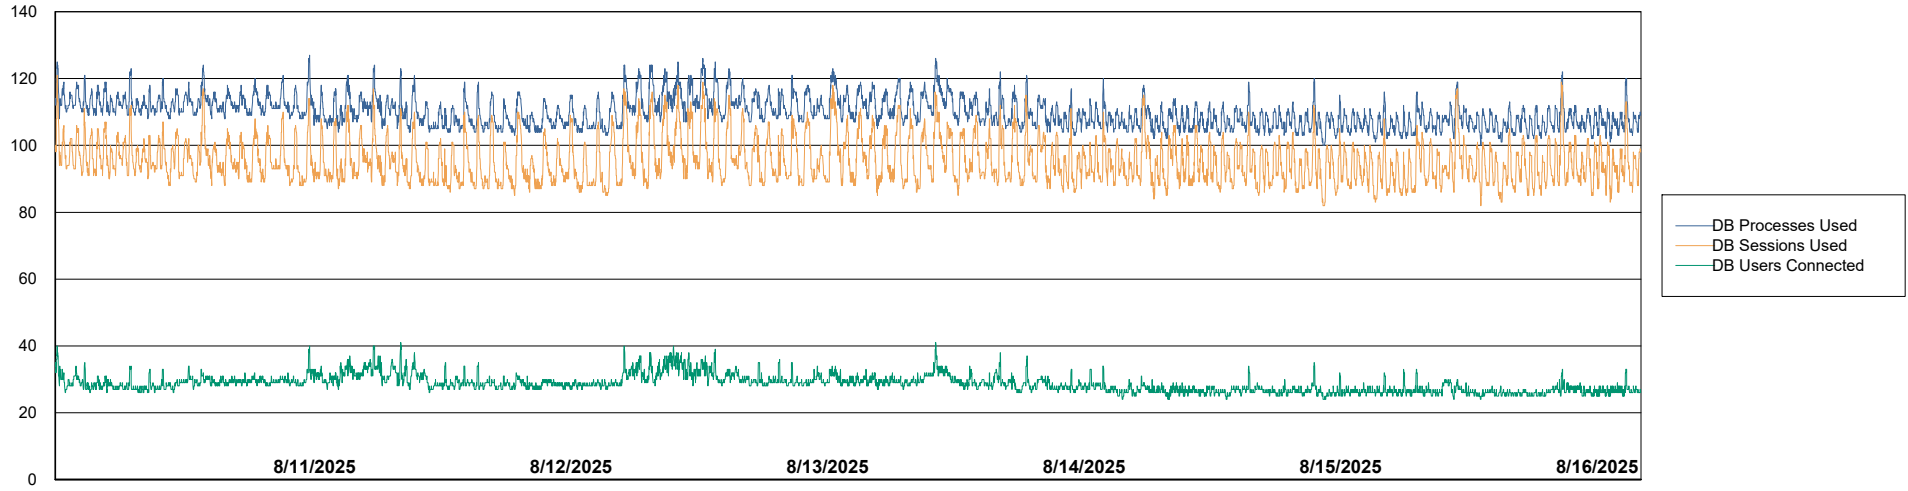

Database Performance EUT_EUP_PRD_URVINA22T_DB_ABS1