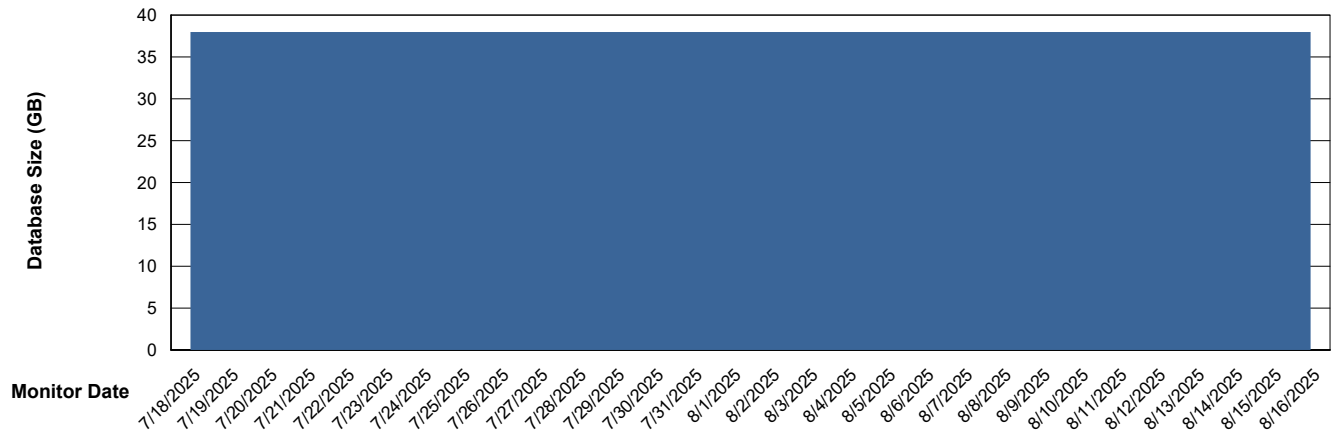

DATABASE SIZE EUT_URM_PRD_URVINA26_DB_ABS1

Database growth over last month