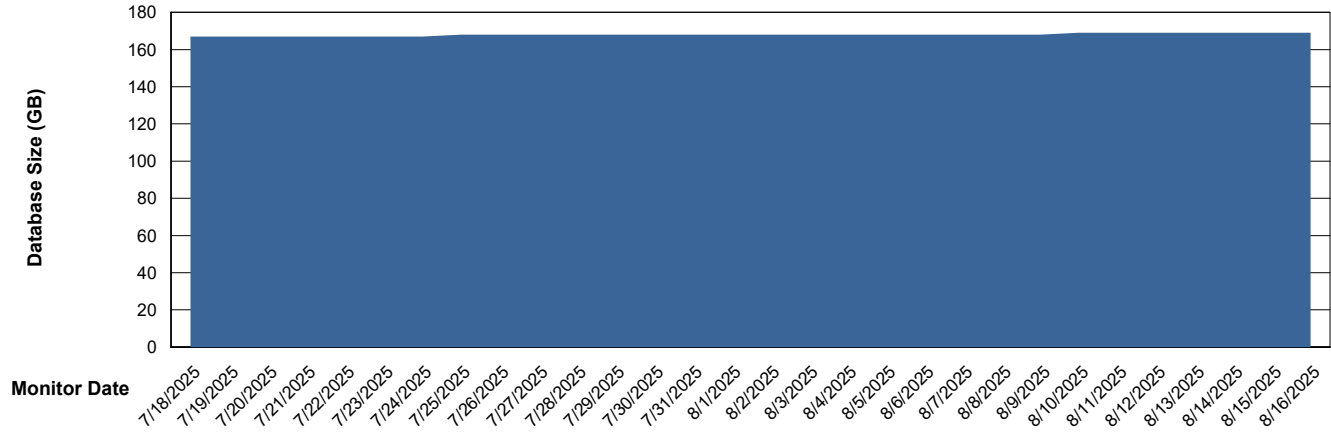

DATABASE SIZE EUT_EUP_PRD_URVINA22T_DB_ABS1

Database growth over last month