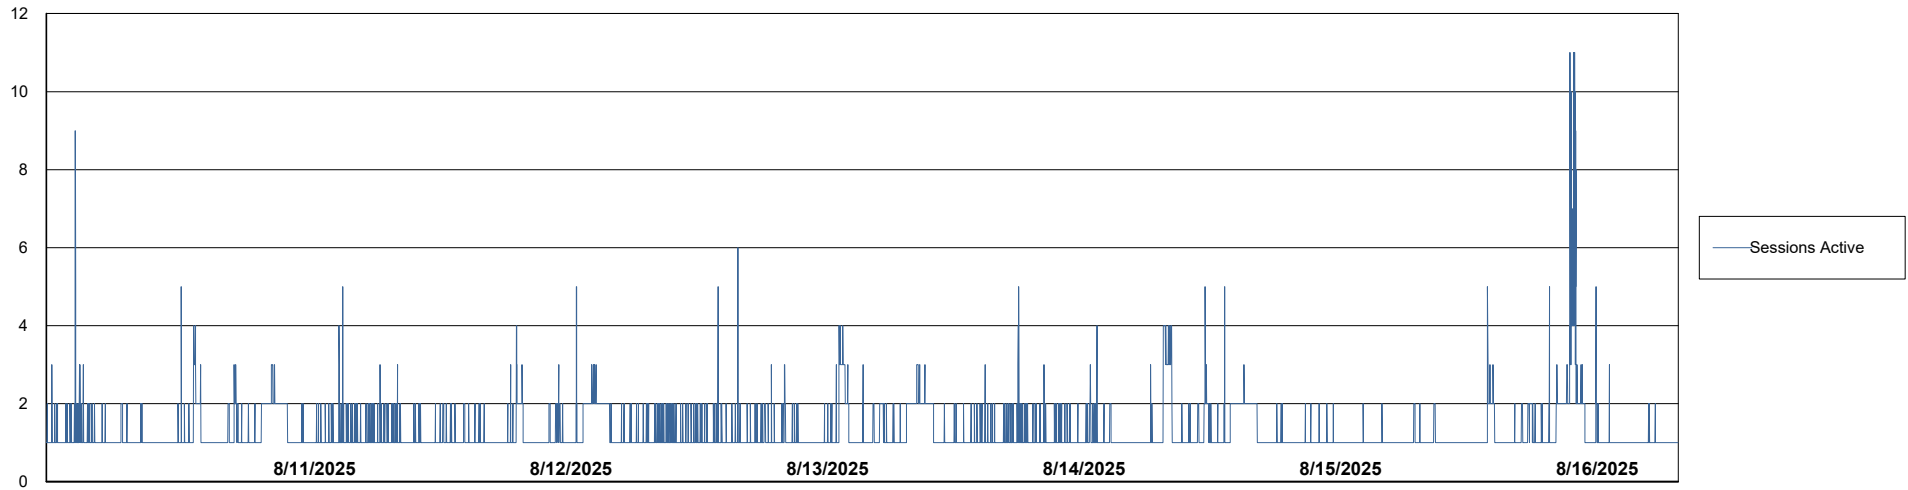

Database Performance ELJ_PRD_FRASEQXPRDDB01_ABS1