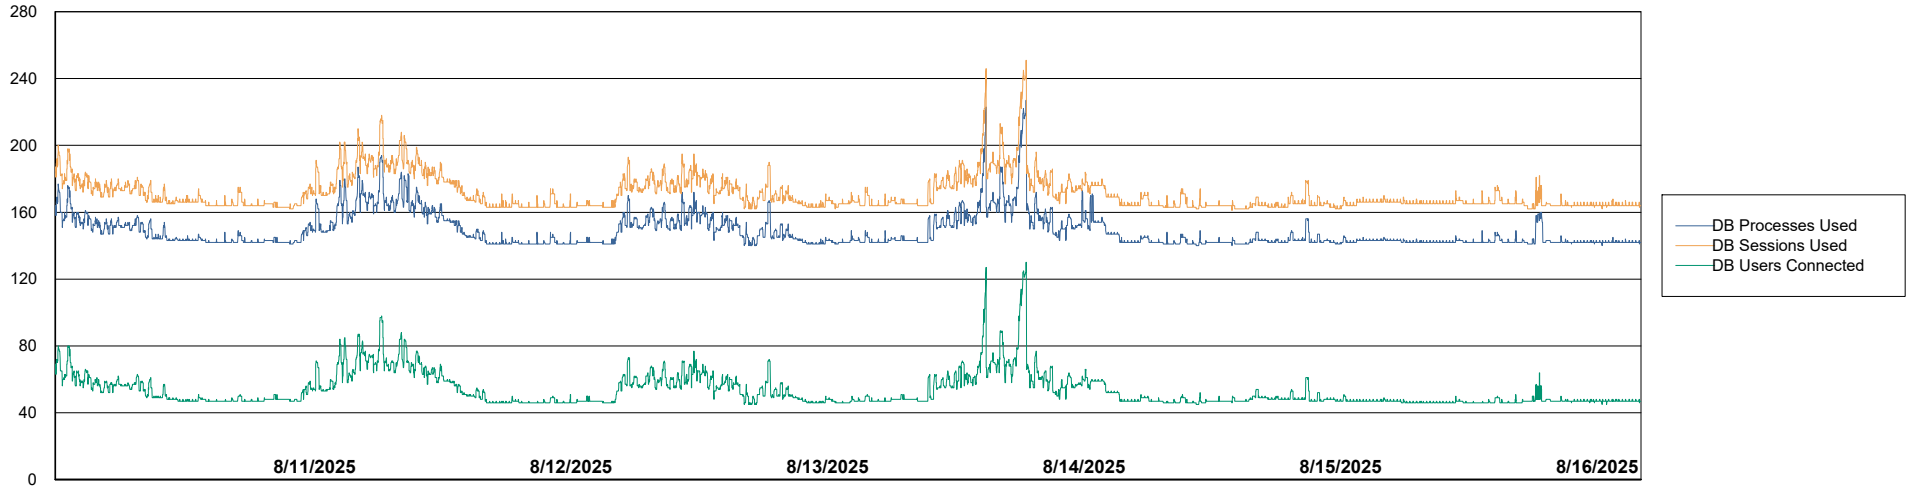

Database Performance ELJ_PRD_FRASEQXPRDDB01_ABS1