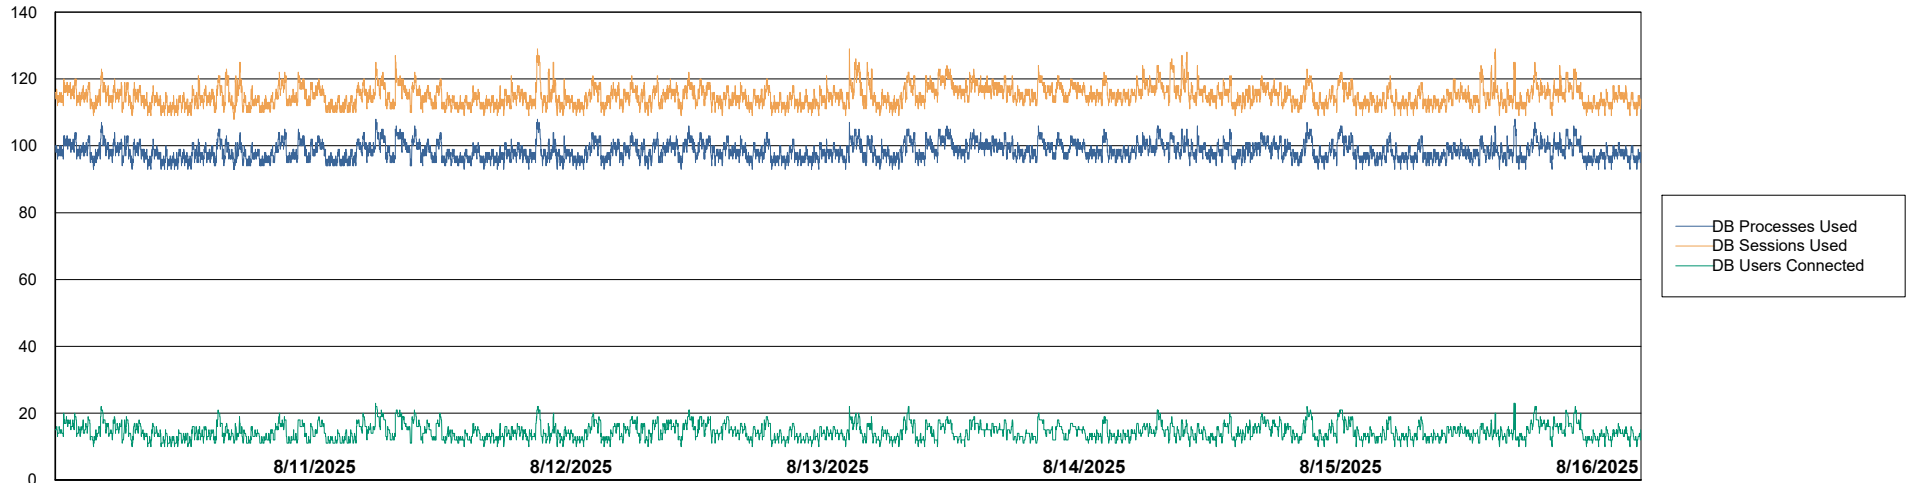

Database Performance ELI_PRD_FRASEQXPRDDB04-BI_ABS1