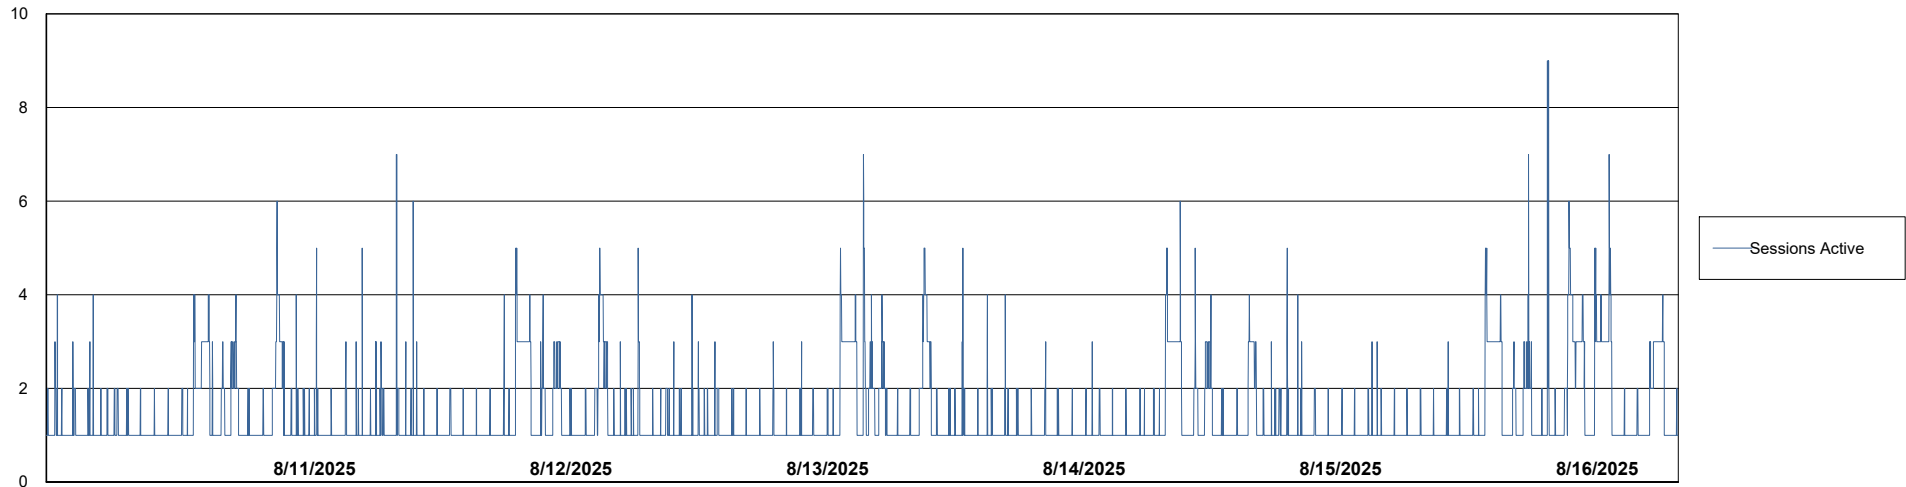

Database Performance ELI_PRD_FRASEQXPRDDB04-BI_ABS1