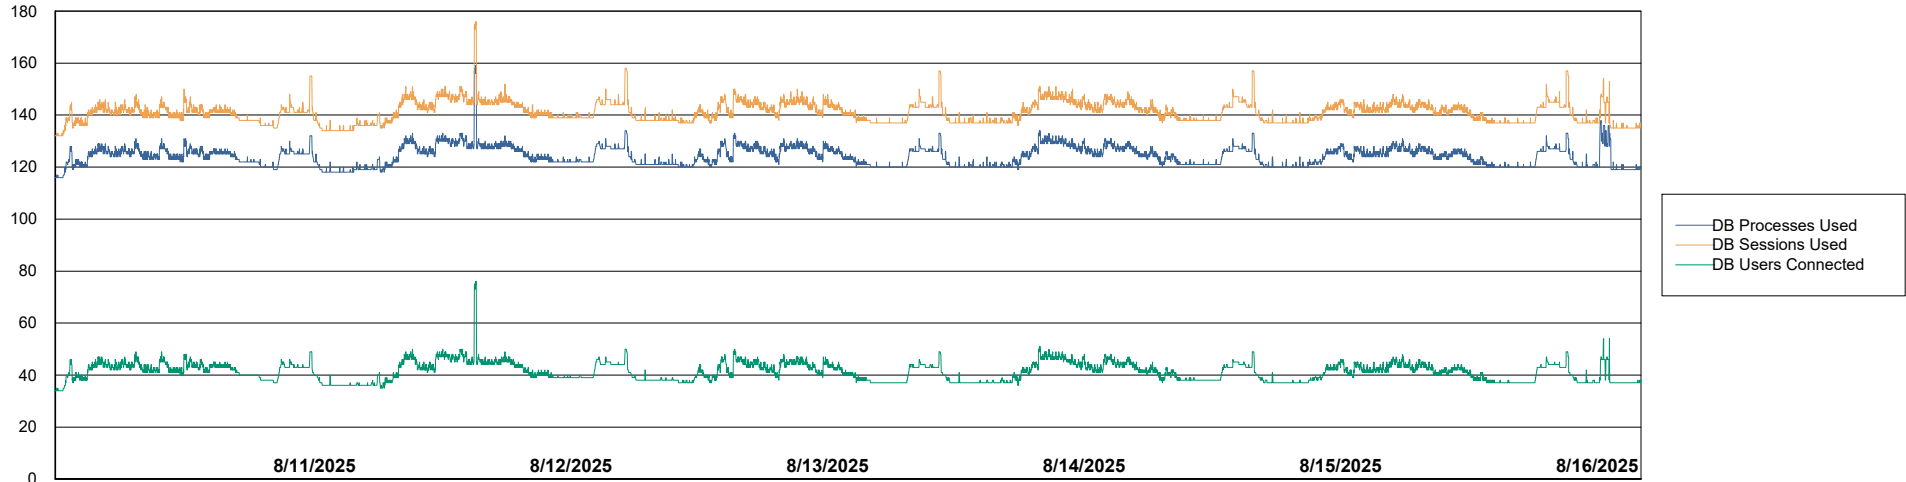

Database Performance CUS_PRD_ABSDB1_ABS1