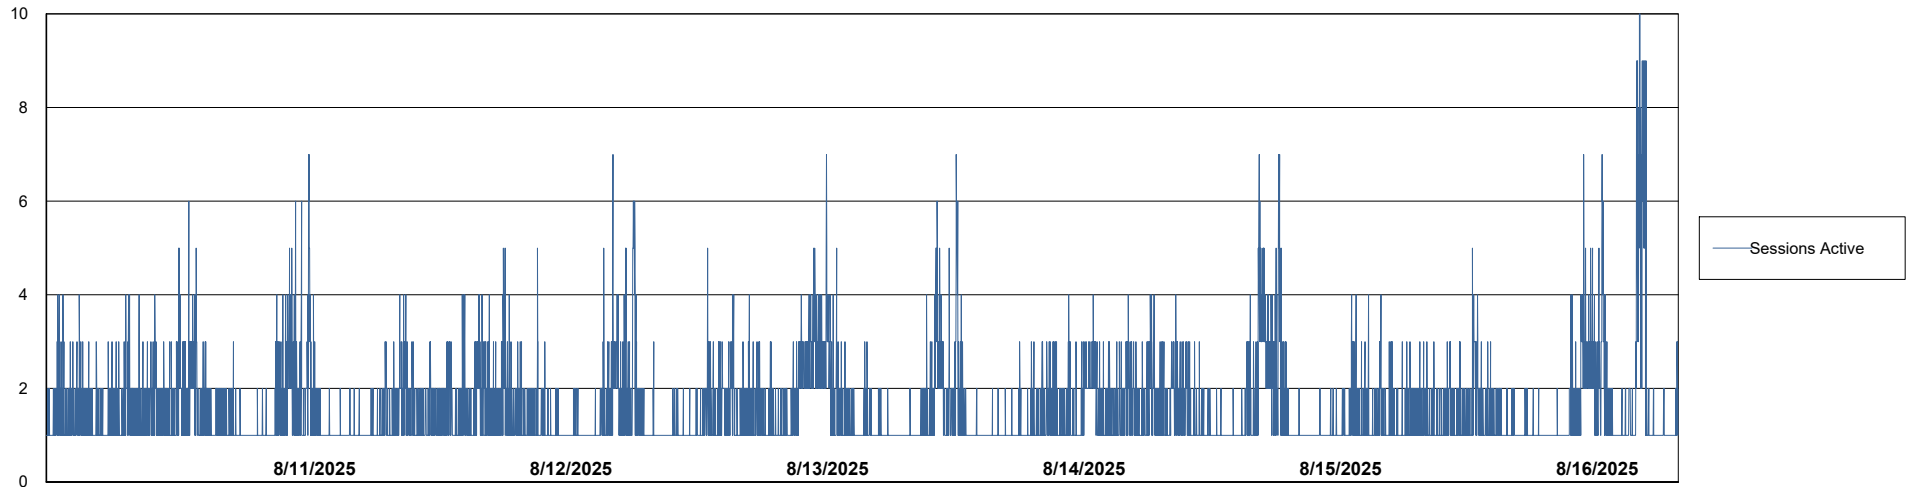

Database Performance CUS_PRD_ABSDB1_ABS1