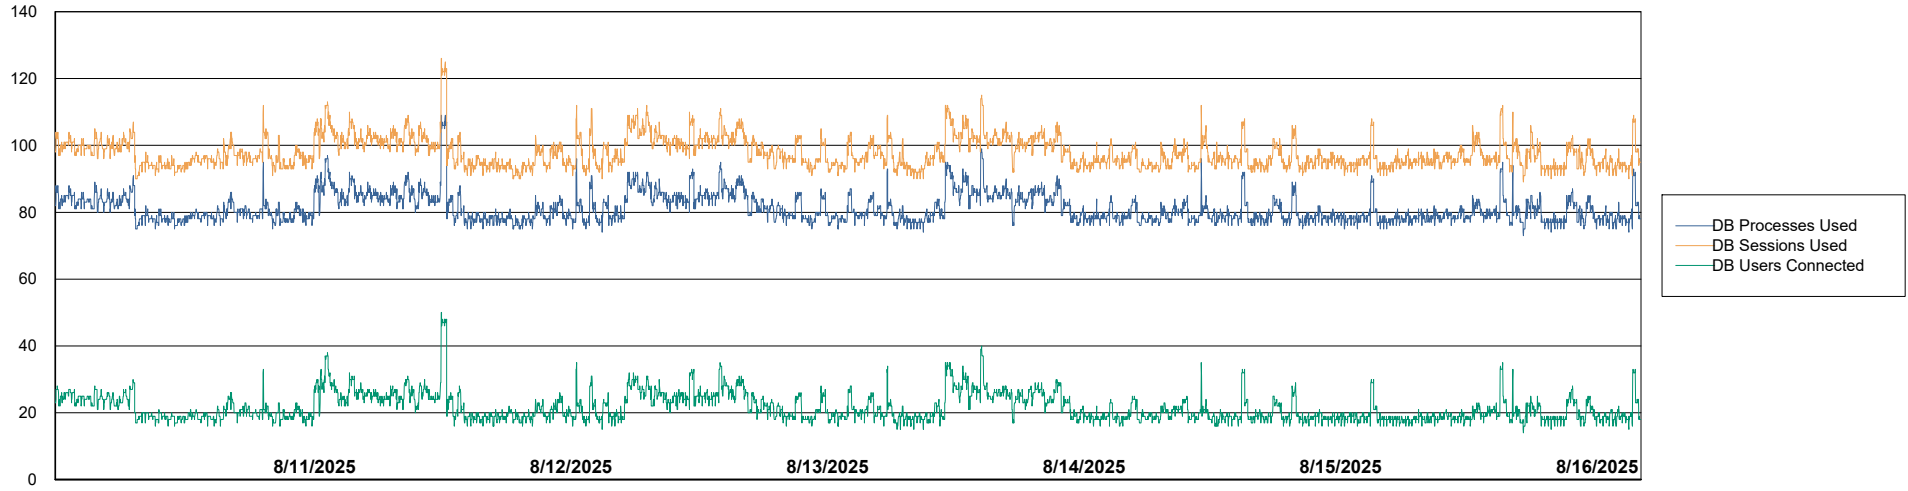

Database Performance CLB-BI2-AMS_ABS1_DB