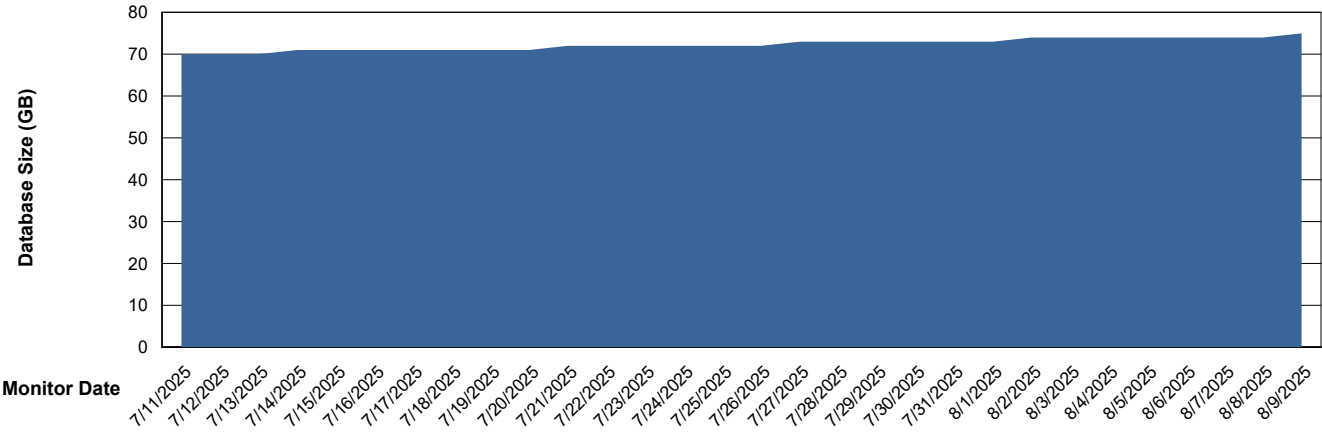

DB Processes Max 0
DB Processes Max 1,000
DB Processes Max 4

Weekly SLA Customer Report

Customer XMX Production (24/7)
 Database ID 146

DATABASE SIZE XMX_PROD_ABSDB01_PRDB_ABS1

Database growth over last month

Database Tablespace XMX_PROD_ABSDB01_PRDB_ABS1

Date	Tablespace Name	Filesize (Gb)	Usedsize (Gb)	Percentage free
8/9/2025	ABSDATA	63	55	13
	INDX	8	0	100
8/8/2025	ABSDATA	63	55	13
	INDX	8	0	100
8/7/2025	ABSDATA	63	55	13
	INDX	8	0	100
8/6/2025	ABSDATA	63	55	13
	INDX	8	0	100
8/5/2025	ABSDATA	63	54	14
	INDX	8	0	100
8/4/2025	ABSDATA	63	54	14
	INDX	8	0	100
8/3/2025	ABSDATA	63	54	14
	INDX	8	0	100