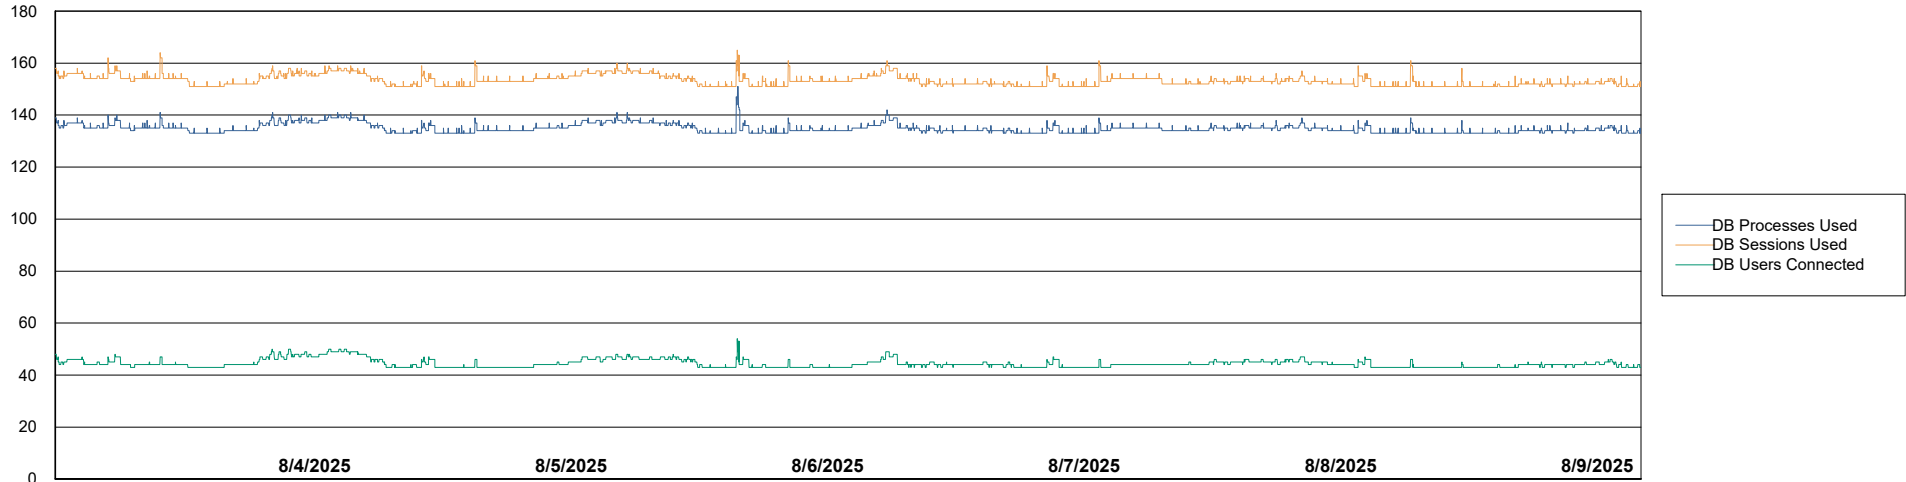

Database Performance XMX_PROD_ABSDB01_PRDB_ABS1