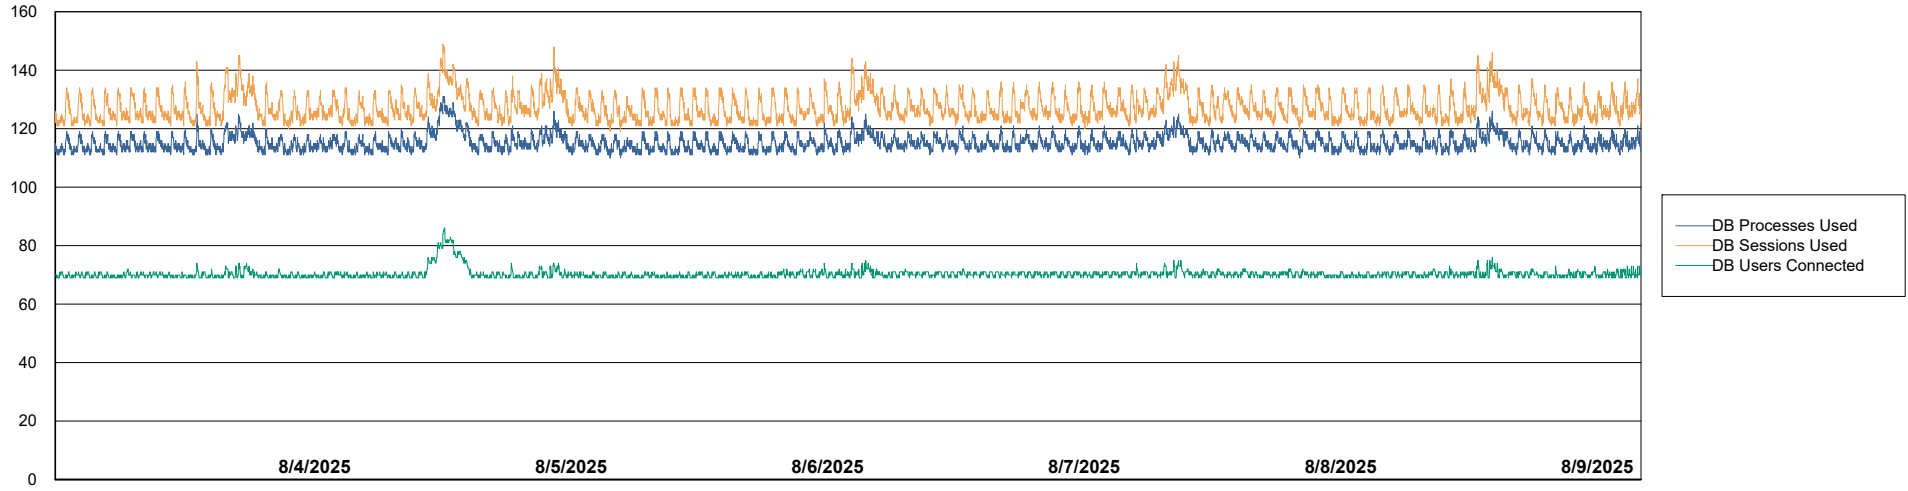

Database Performance VOS_PRD_ABSBI-2018_ABS1