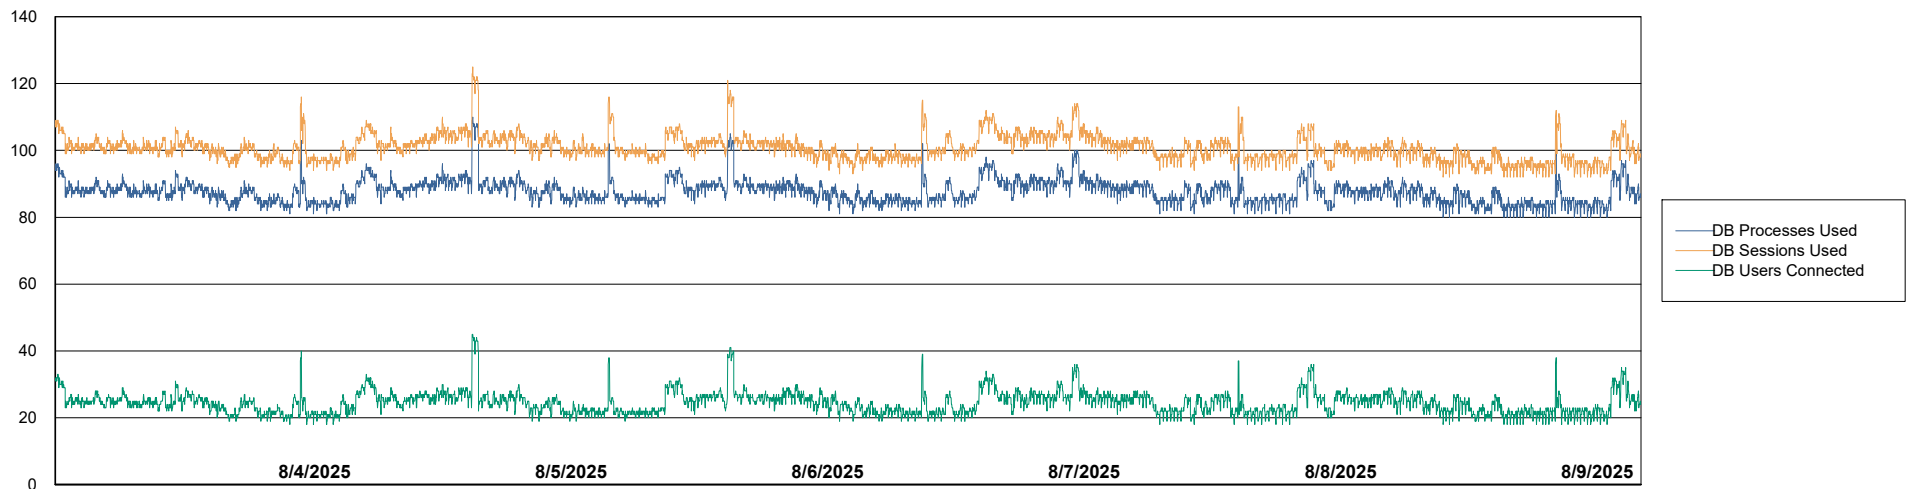

Database Performance NOA_PRD_NHSBI_ABS1