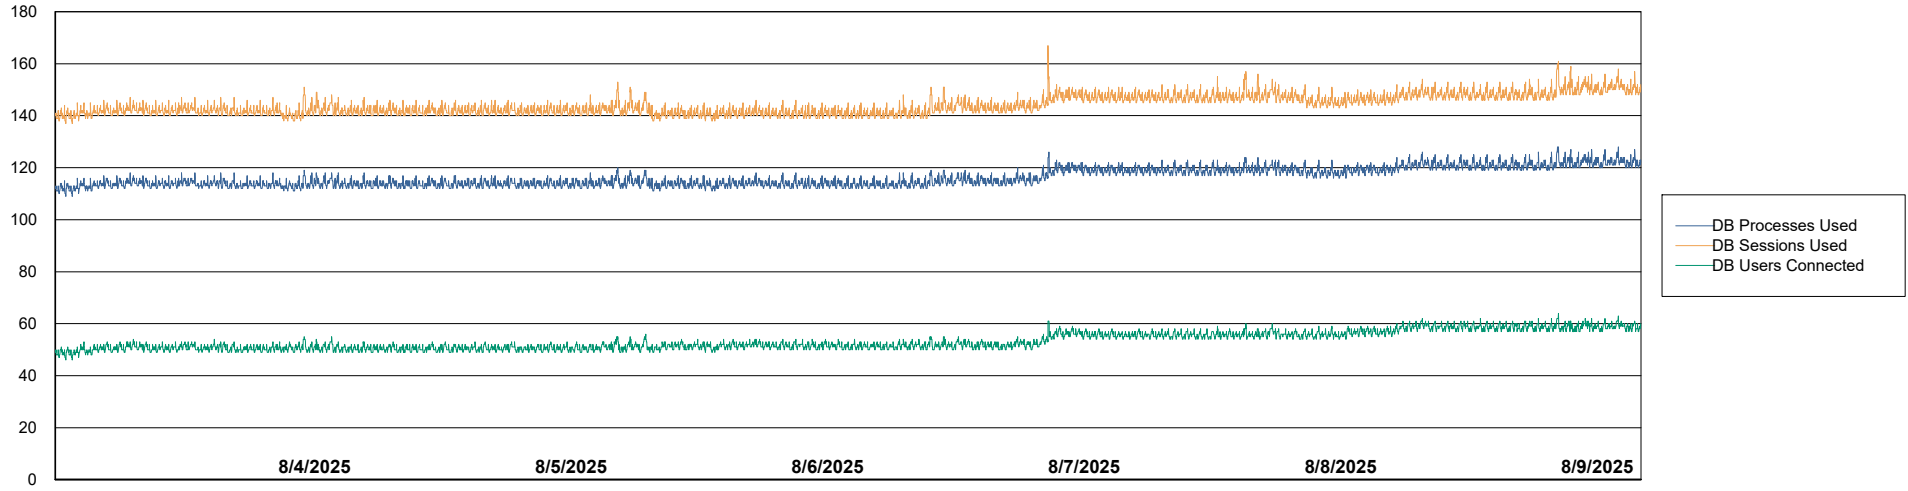

Database Performance NIX_PRD_ABSBI_ABS1