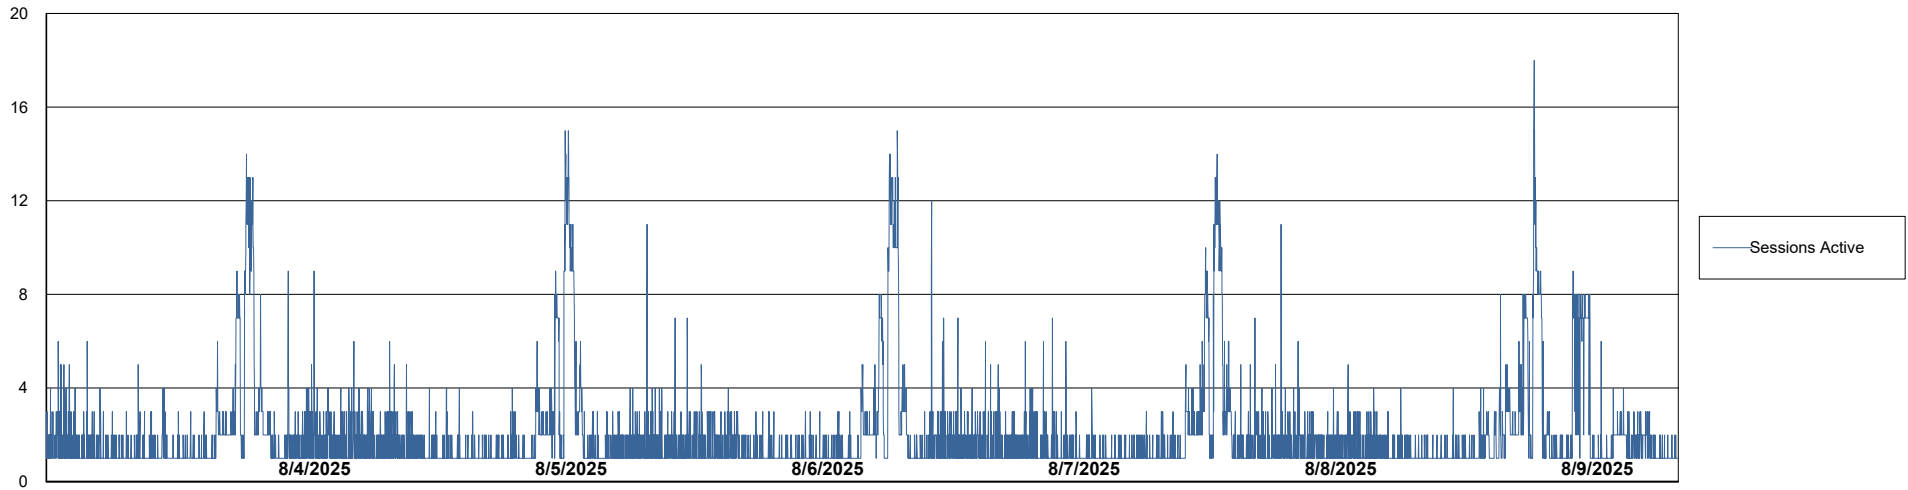

Database Performance LST-DBS7-AMS_DB_ABS1