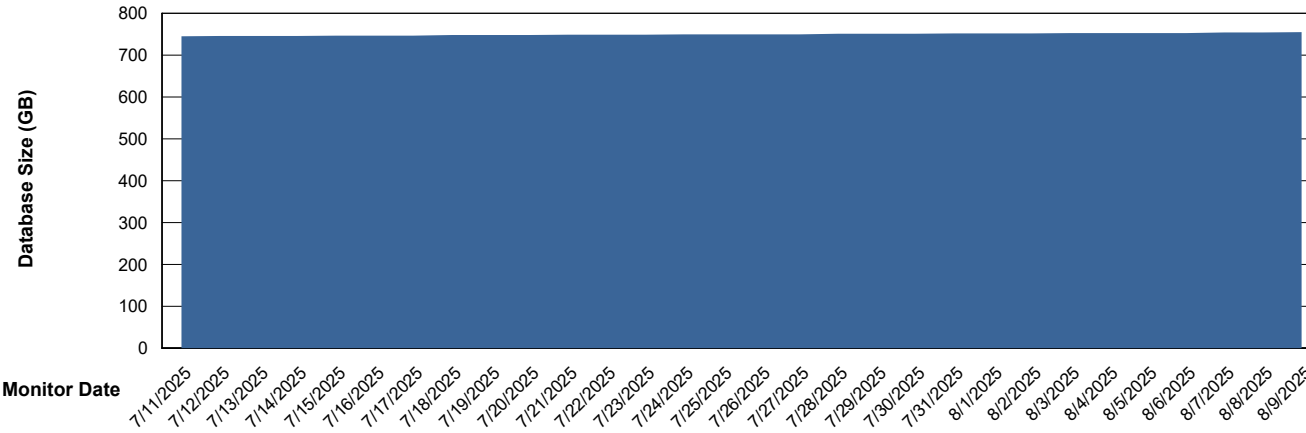

Database growth over last month

Database Tablespace LST-DBS7-AMS_DB_ABS1

Date	Tablespace Name	Filesize (Gb)	Usedsize (Gb)	Percentage free
8/9/2025	ABSDATA	752	627	17
	INDX	140	111	21
8/8/2025	ABSDATA	752	627	17
	INDX	140	111	21
8/7/2025	ABSDATA	752	627	17
	INDX	140	111	21
8/6/2025	ABSDATA	752	626	17
	INDX	140	111	21
8/5/2025	ABSDATA	752	626	17
	INDX	140	110	21
8/4/2025	ABSDATA	752	626	17
	INDX	140	110	21
8/3/2025	ABSDATA	752	626	17
	INDX	140	110	21