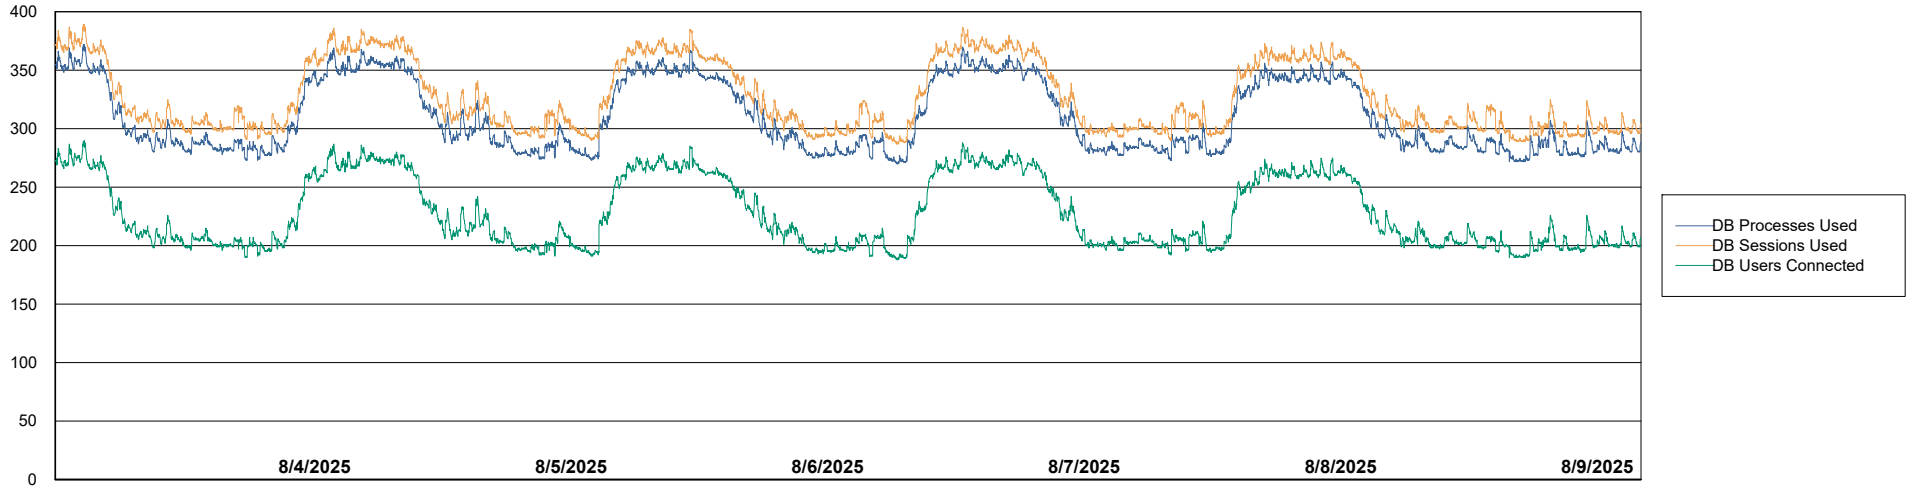

Database Performance LST-DBS7-AMS_DB_ABS1