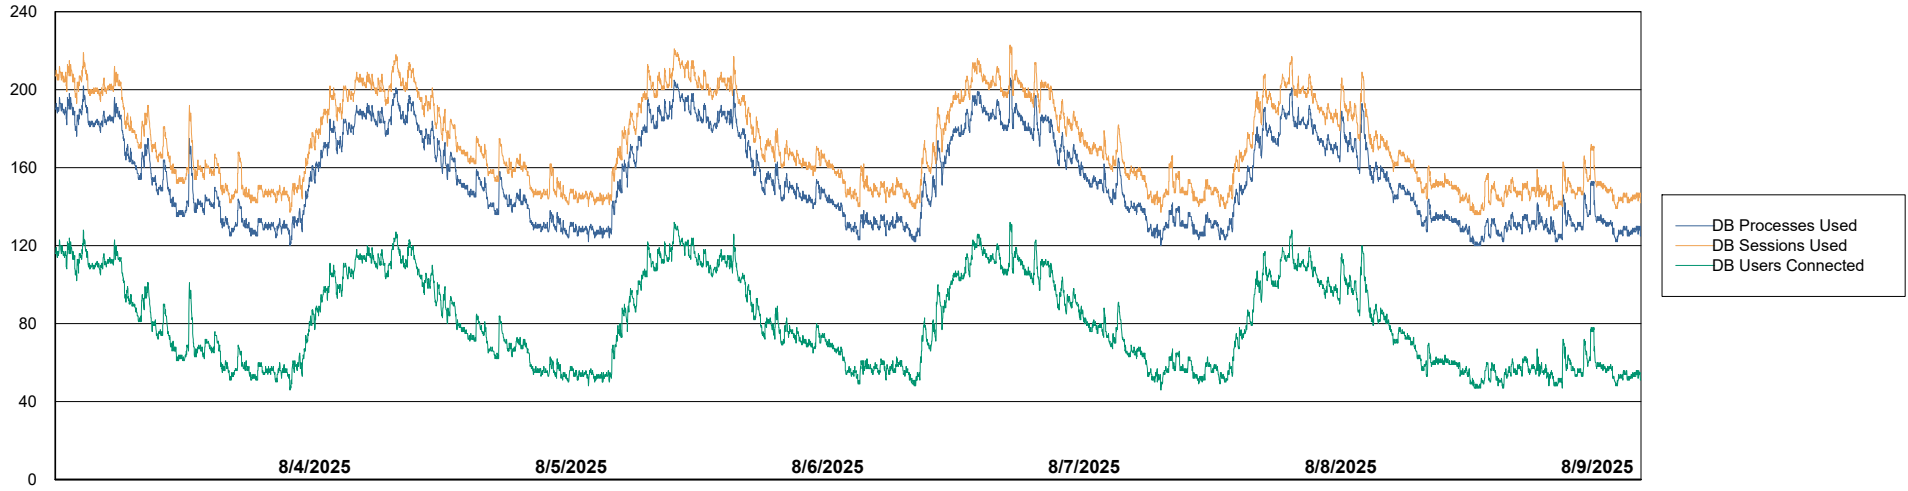

Database Performance LST-DBS3-AMS_DB_ABSME