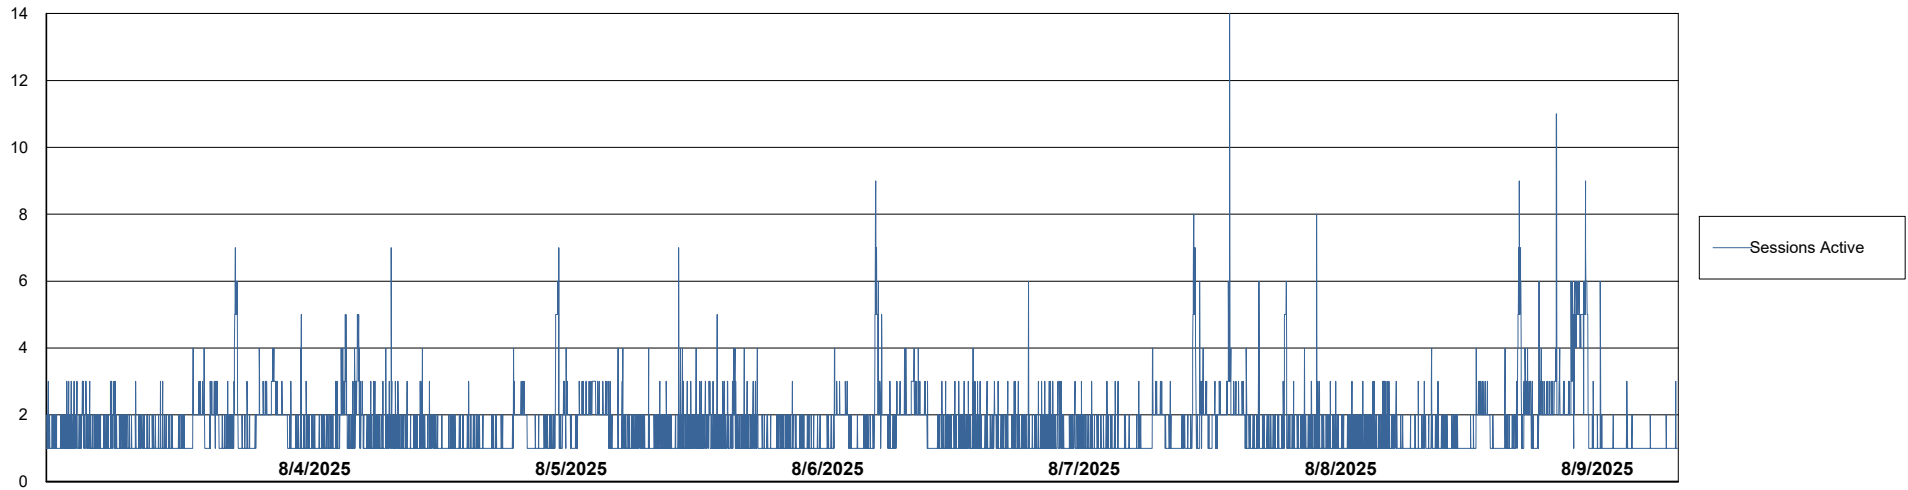

Database Performance LST-DBS3-AMS_DB_ABSME