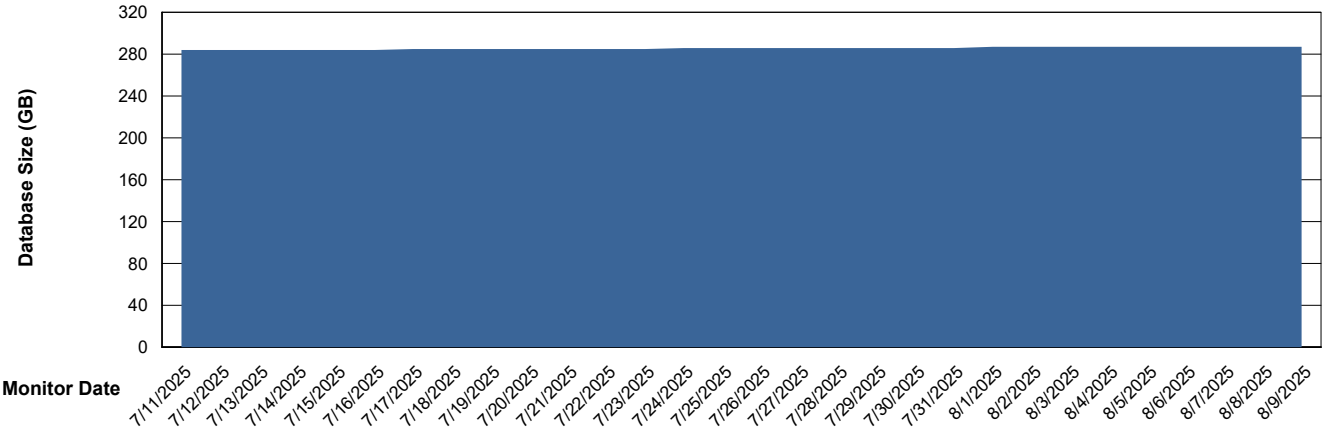

Database Performance LST-DBS6-AMS_DB_HSBABSEE

DB Processes Max 0
DB Processes Max 1,000

Weekly SLA Customer Report

Customer LST OCI AMS Production ABSEE
 Database ID 206

DATABASE SIZE LST-DBS5-AMS_DB_ABSEE

Database growth over last month

Database Tablespace LST-DBS5-AMS_DB_ABSEE

Date	Tablespace Name	Filesize (Gb)	Usedsize (Gb)	Percentage free
8/9/2025	ABSDATA	309	257	17
	INDX	60	18	70
8/8/2025	ABSDATA	309	257	17
	INDX	60	18	70
8/7/2025	ABSDATA	309	257	17
	INDX	60	18	70
8/6/2025	ABSDATA	309	257	17
	INDX	60	18	70
8/5/2025	ABSDATA	309	257	17
	INDX	60	18	70
8/4/2025	ABSDATA	309	257	17
	INDX	60	18	70
8/3/2025	ABSDATA	309	257	17
	INDX	60	18	70