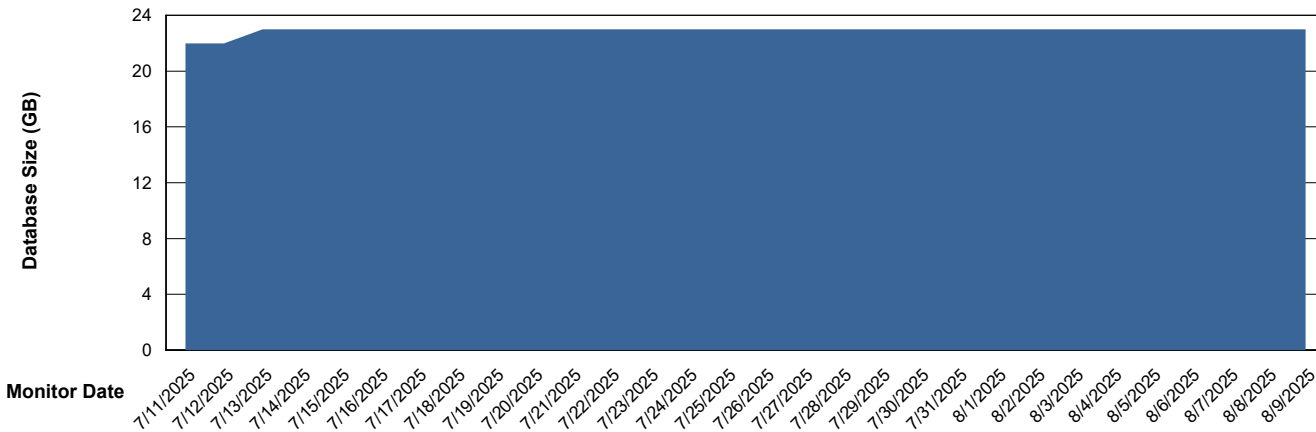

Database Performance LST-DBS2-AMS_DB_HSBABSCH

DB Processes Max 1,000
DB Processes Max 0

Weekly SLA Customer Report

Customer LST OCI AMS Production ABSCH
 Database ID 217

DATABASE SIZE LST-DBS1-AMS_DB_ABSCH

Database growth over last month

Database Tablespace LST-DBS1-AMS_DB_ABSCH

Date	Tablespace Name	Filesize (Gb)	Usedsize (Gb)	Percentage free
8/9/2025	ABSDATA	98	17	83
	INDX	60	1	98
8/8/2025	ABSDATA	98	17	83
	INDX	60	1	98
8/7/2025	ABSDATA	98	17	83
	INDX	60	1	98
8/6/2025	ABSDATA	98	17	83
	INDX	60	1	98
8/5/2025	ABSDATA	98	16	83
	INDX	60	1	98
8/4/2025	ABSDATA	98	16	83
	INDX	60	1	98
8/3/2025	ABSDATA	98	16	83
	INDX	60	1	98