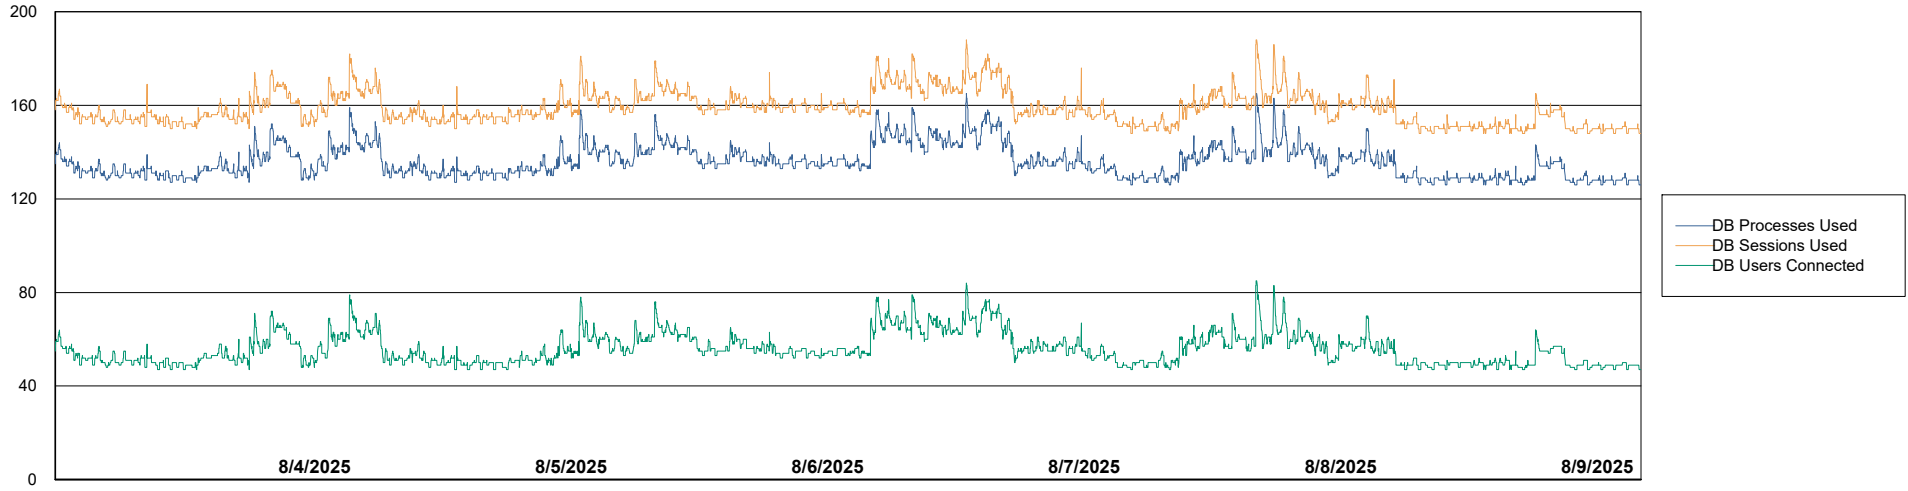

Database Performance LST-DBS1-AMS_DB_ABSCH