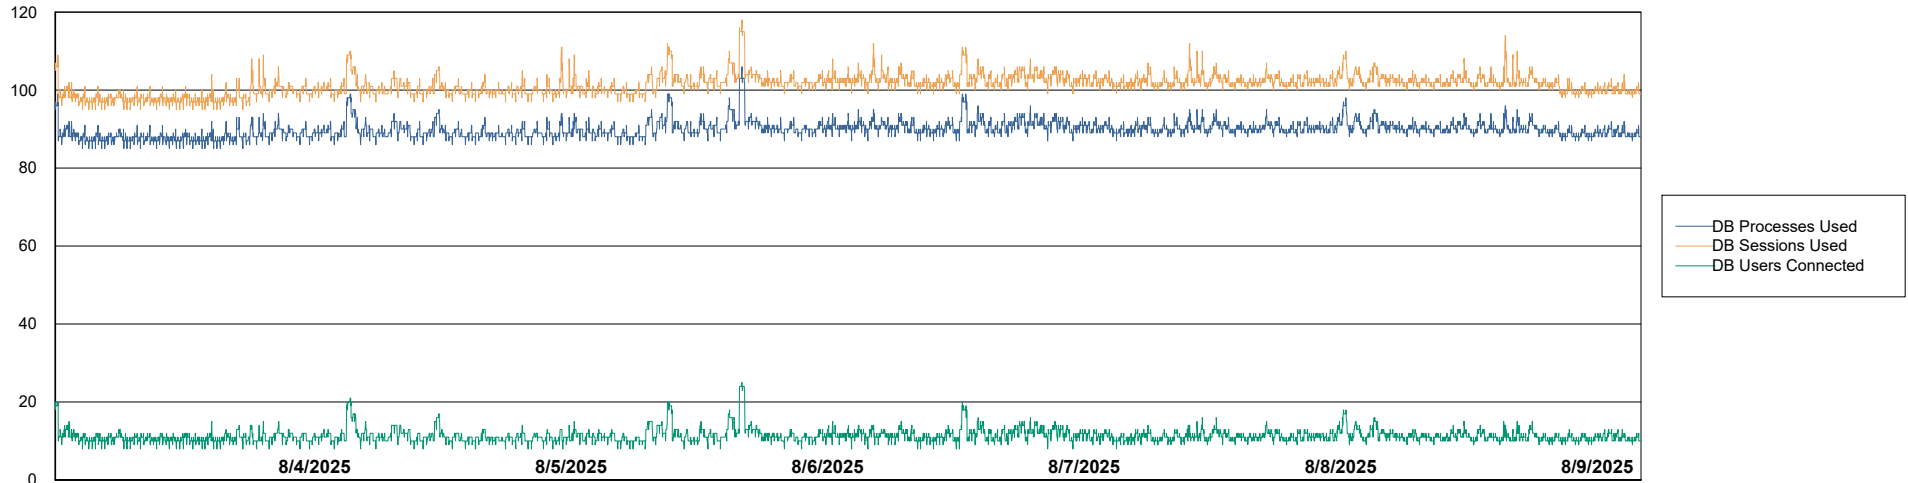

Database Performance LLG_ABSBI01_BI_PROD_ABS1