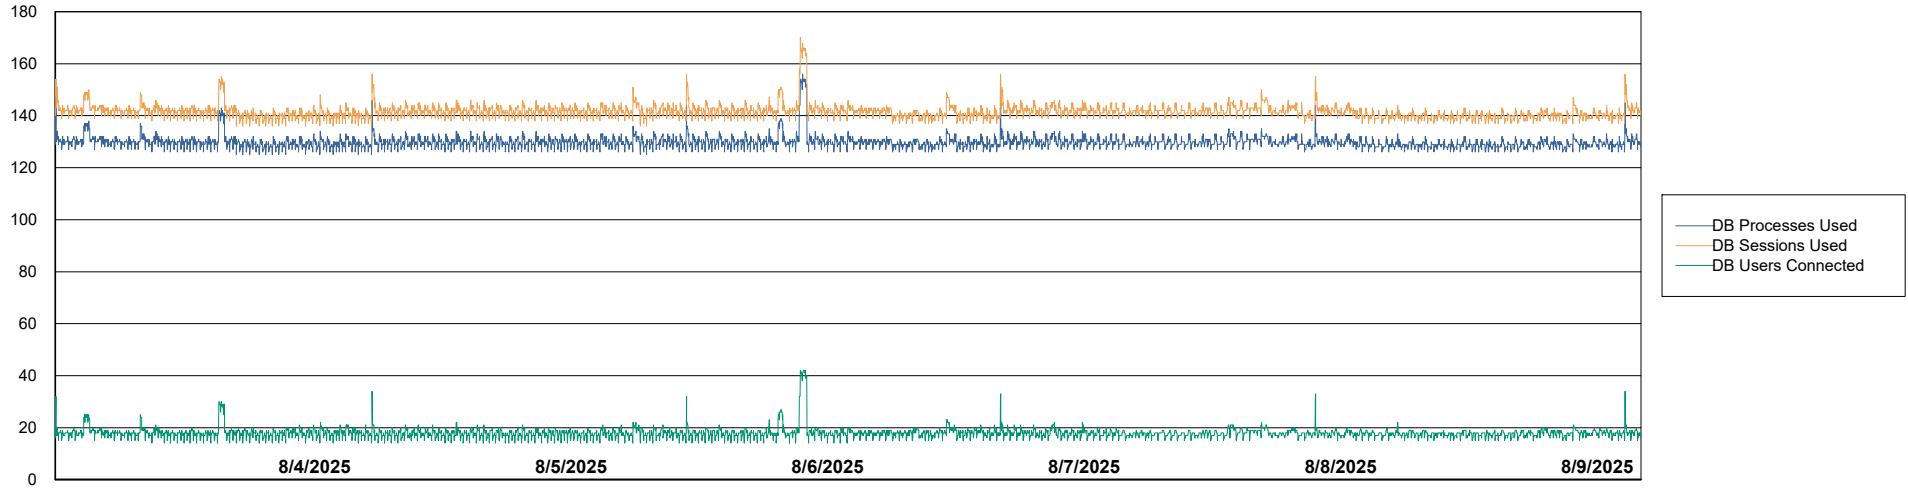

Database Performance HUE_PRD_S-ORABI2024_ABS1