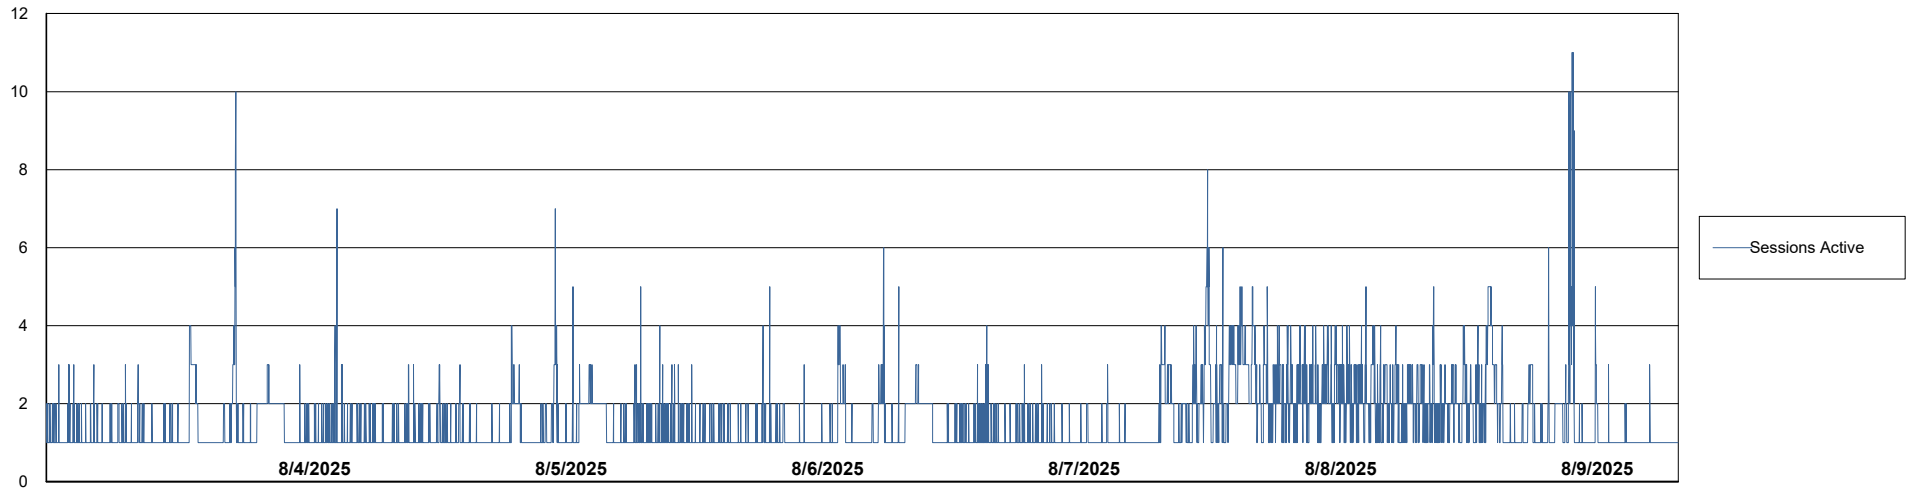

Database Performance ELJ_PRD_FRASEQXPRDDB01_ABS1