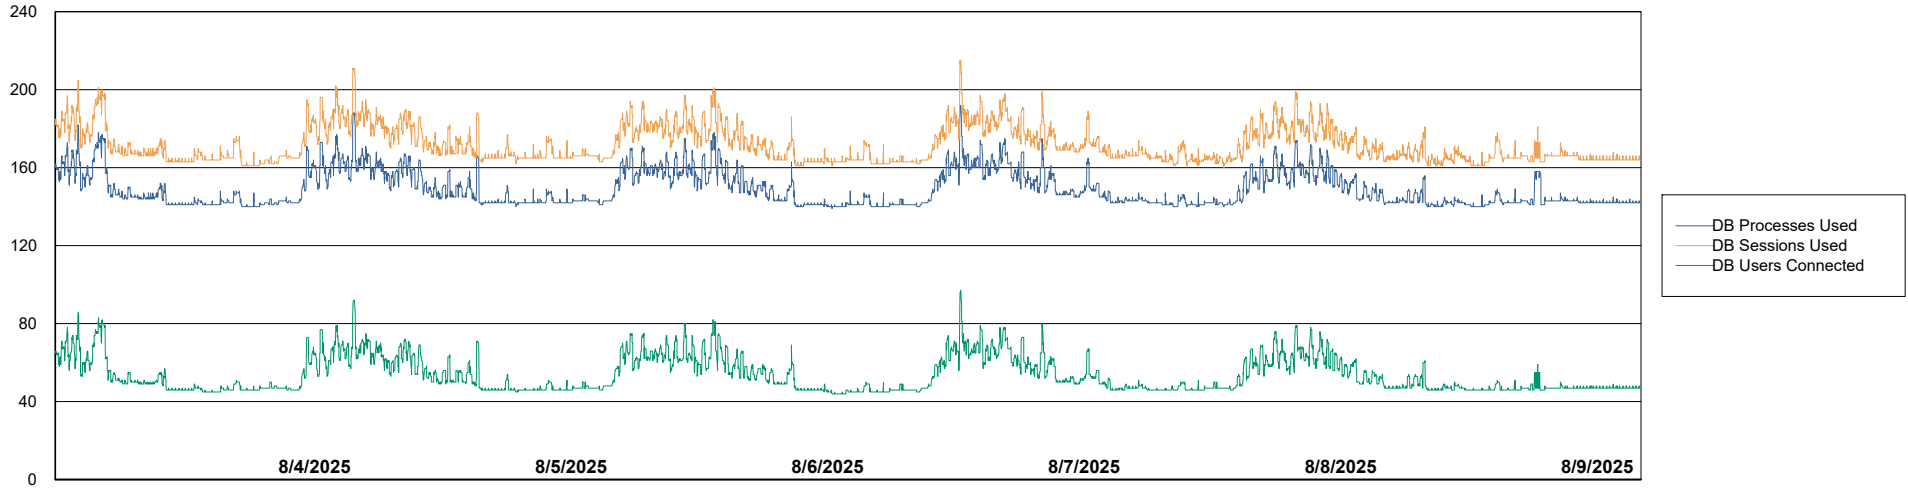

Database Performance ELJ_PRD_FRASEQXPRDDB01_ABS1