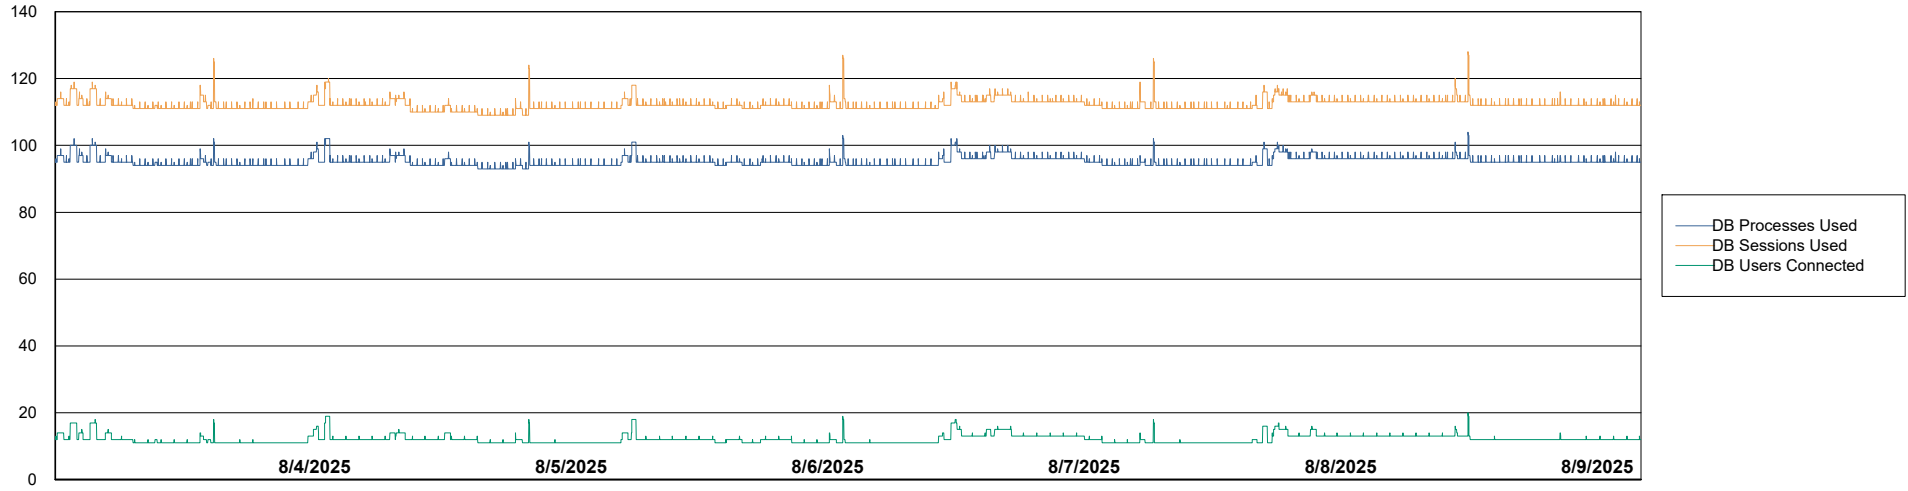

Harddisk Usage DFD_PRD_DK-DC-SR-ABSDB

	Free disk space on C: (%)	Total disk space on C: (Gb)	Used disk space on C: (Gb)	Free disk space on D: (%)	Total disk space on D: (Gb)	Used disk space on D: (Gb)	Free disk space on E: (%)	Total disk space on E: (Gb)	Used disk space on E: (Gb)
8/9/2025	81	200	39	38	800	498	86	400	56
8/8/2025	81	200	39	38	800	498	86	400	55
8/7/2025	81	200	39	38	800	498	87	400	54
8/6/2025	81	200	39	38	800	498	87	400	54
8/5/2025	81	200	39	38	800	498	86	400	55
8/4/2025	81	200	39	38	800	498	86	400	55
8/3/2025	81	200	39	38	800	498	86	400	54

Weekly SLA Customer Report

Customer DFD_Production
Database ID 39

Database Performance DFD_PRD_DK-DC-SR-ABSDB_ABS1

Weekly SLA Customer Report

Customer DFD_Production
 Database ID 39

DATABASE SIZE DFD_PRD_DK-DC-SR-ABSDB_ABS1