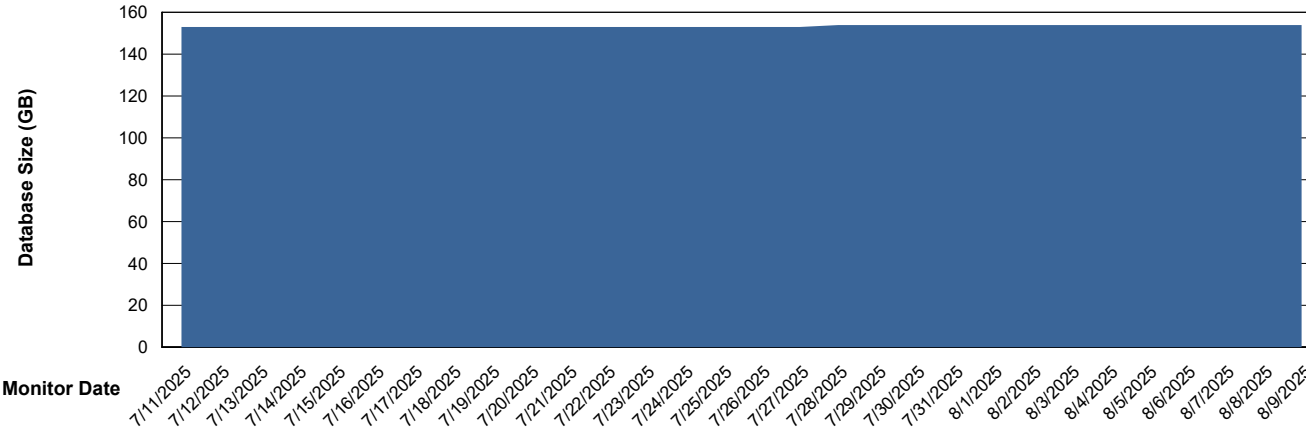

Weekly SLA Customer Report

Customer DFD_Production
Database ID 39

Database Performance DFD_PRD_DK-DC-SR-ABSDB_ABS1

Weekly SLA Customer Report

Customer DFD_Production
 Database ID 39

DATABASE SIZE DFD_PRD_DK-DC-SR-ABSDB_ABS1

Database growth over last month

Database Tablespace DFD_PRD_DK-DC-SR-ABSDB_ABS1

Date	Tablespace Name	Filesize (Gb)	Usedsize (Gb)	Percentage free
8/9/2025	ABSDATA	101	45	55
	INDX	136	100	26
8/8/2025	ABSDATA	101	45	55
	INDX	136	100	26
8/7/2025	ABSDATA	101	45	55
	INDX	136	100	26
8/6/2025	ABSDATA	101	45	55
	INDX	136	100	26
8/5/2025	ABSDATA	101	45	55
	INDX	136	100	26
8/4/2025	ABSDATA	101	45	55
	INDX	136	100	26
8/3/2025	ABSDATA	101	45	55
	INDX	136	100	26