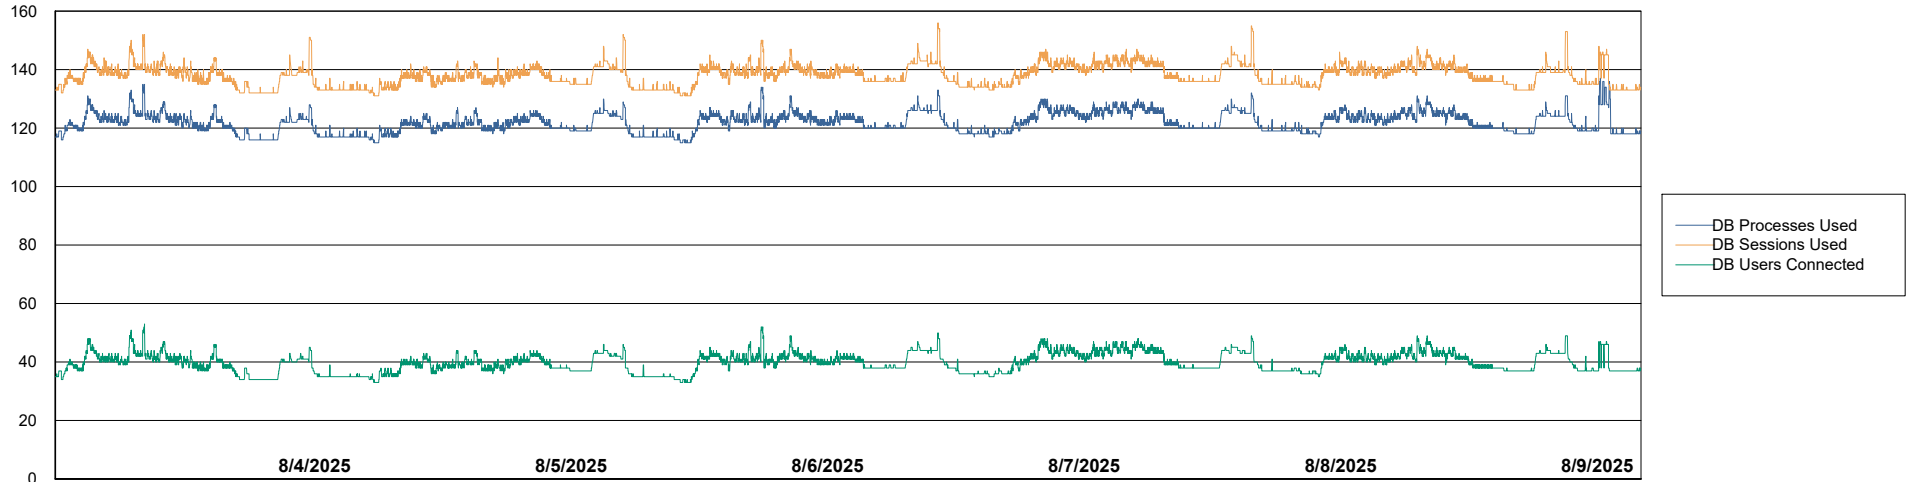

Database Performance CUS_PRD_ABSDB1_ABS1