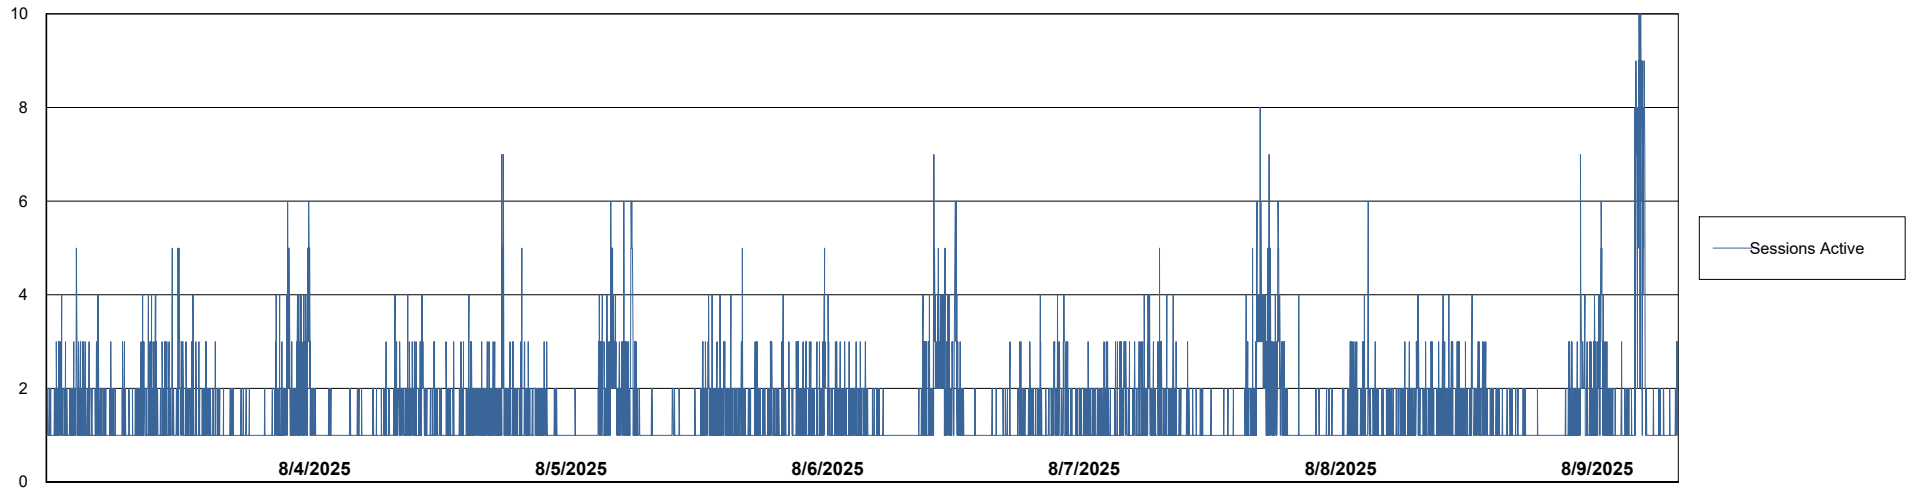

Database Performance CUS_PRD_ABSDB1_ABS1