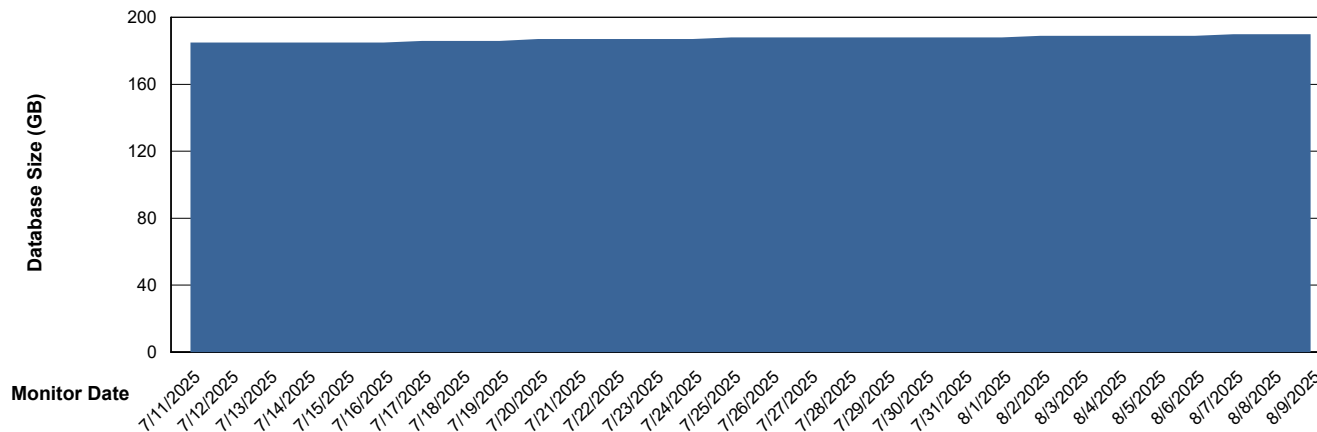

DATABASE SIZE CLB-BI2-AMS_ABS1_DB

Database growth over last month