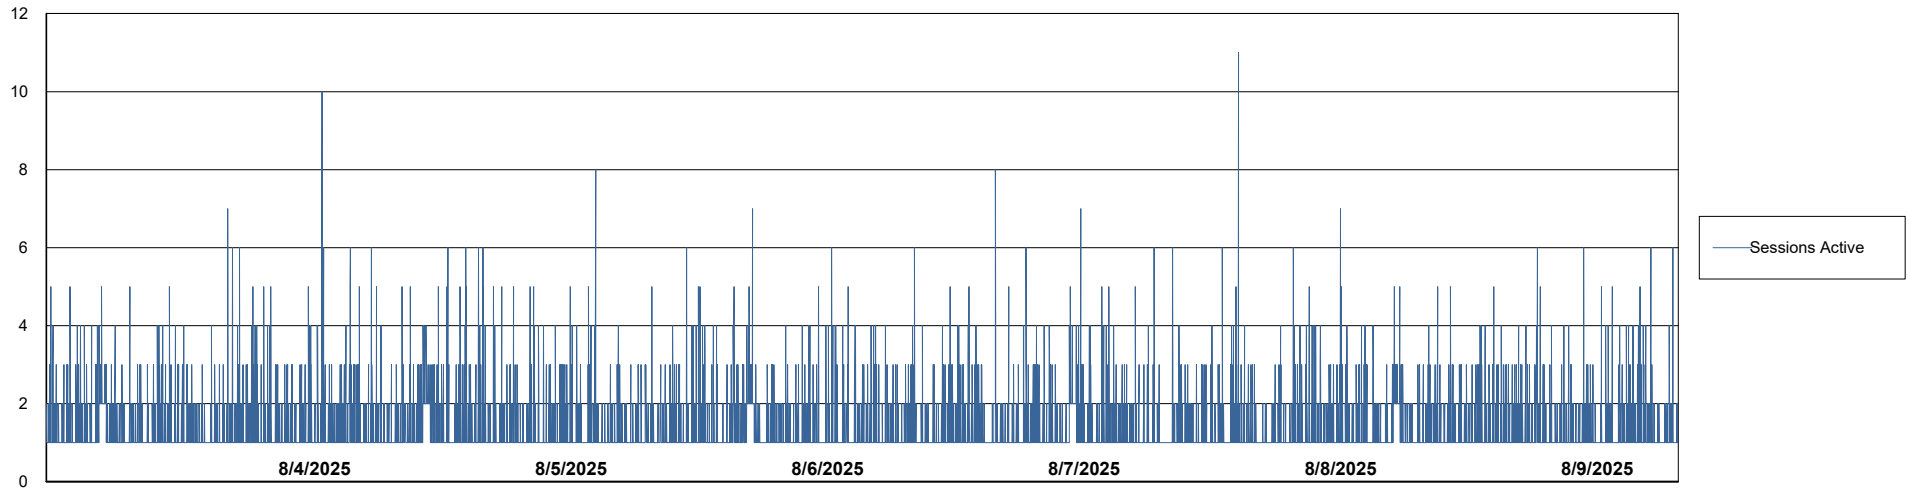

Database Performance AUJ_ABSEM3_DB