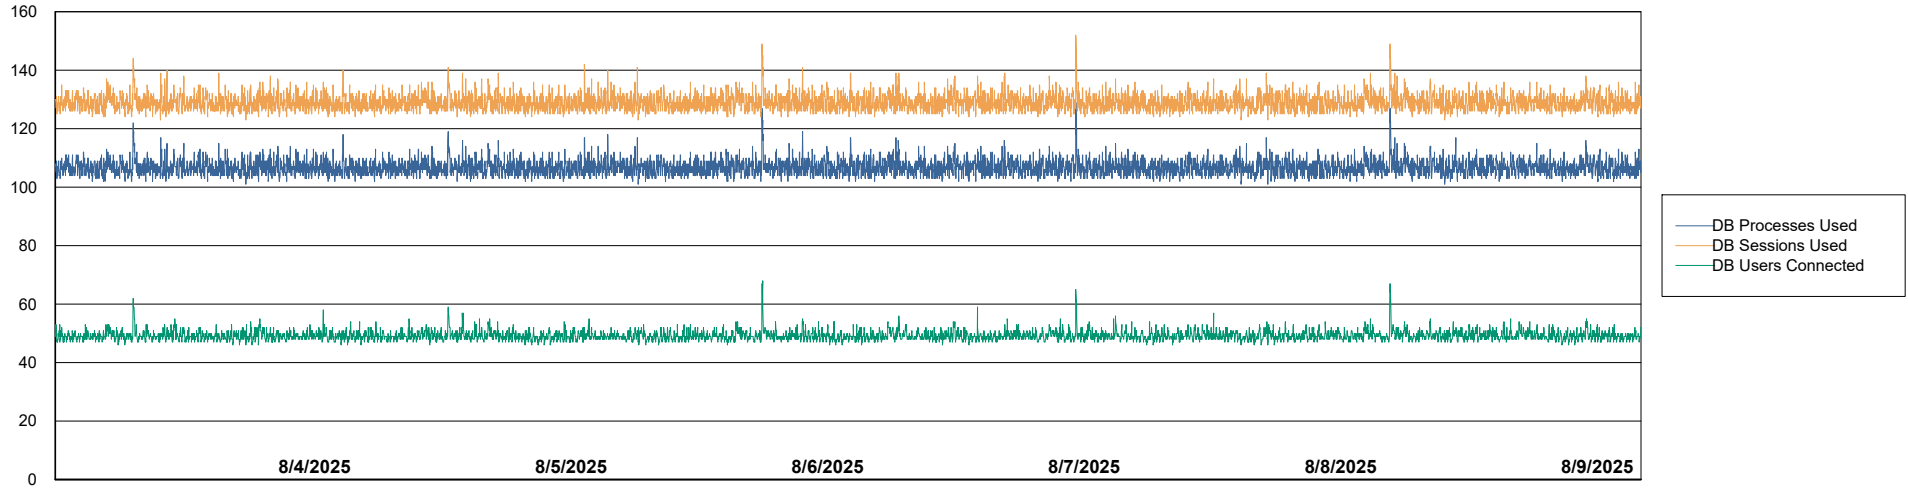

Database Performance AUJ_ABSEM3_DB