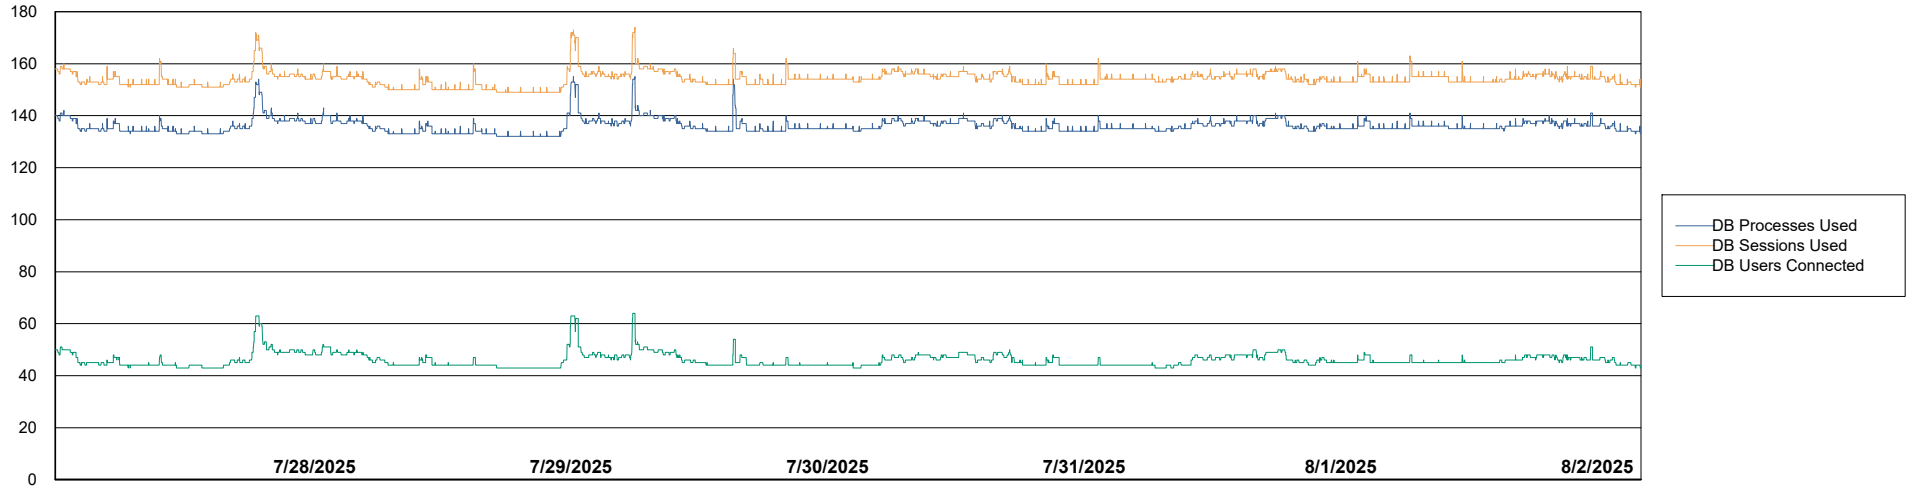

Database Performance XMX_PROD_ABSDB01_PRDB_ABS1