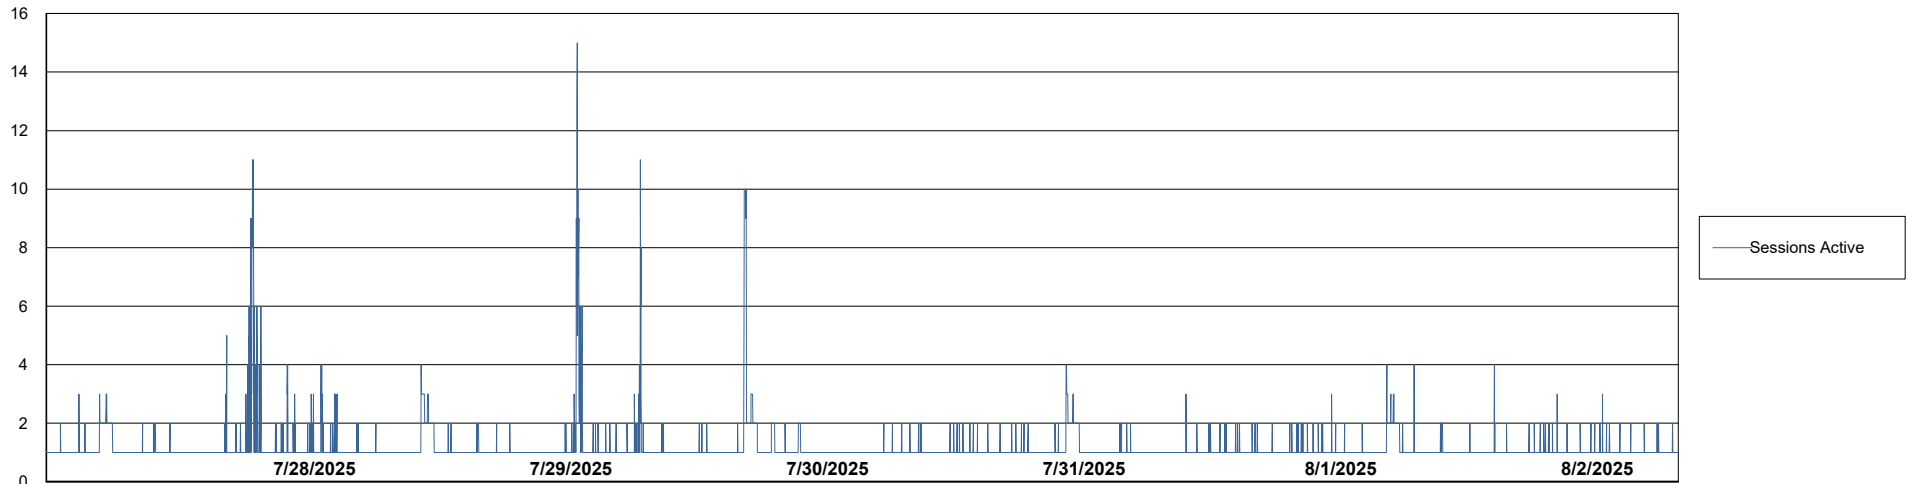

Database Performance XMX_PROD_ABSDB01_PRDB_ABS1