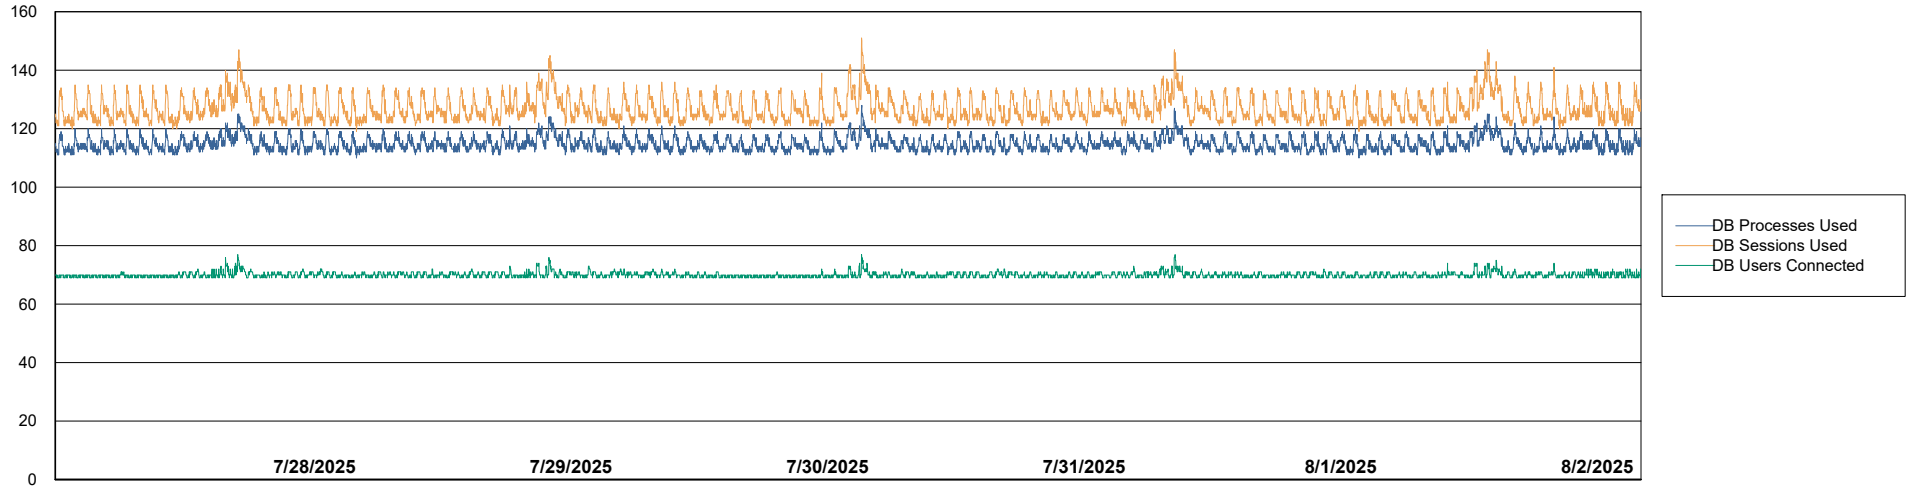

Database Performance VOS_PRD_ABSBI-2018_ABS1