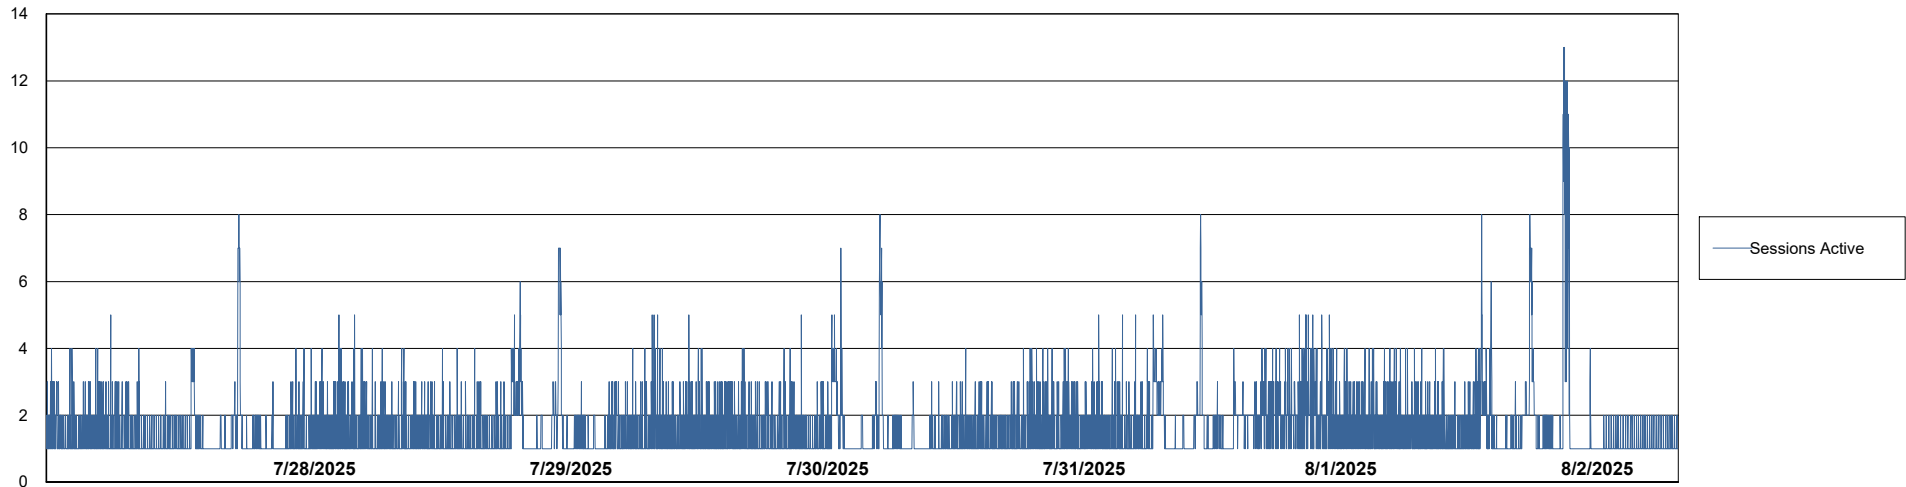

Database Performance RFL_PRD_ABS01_DB