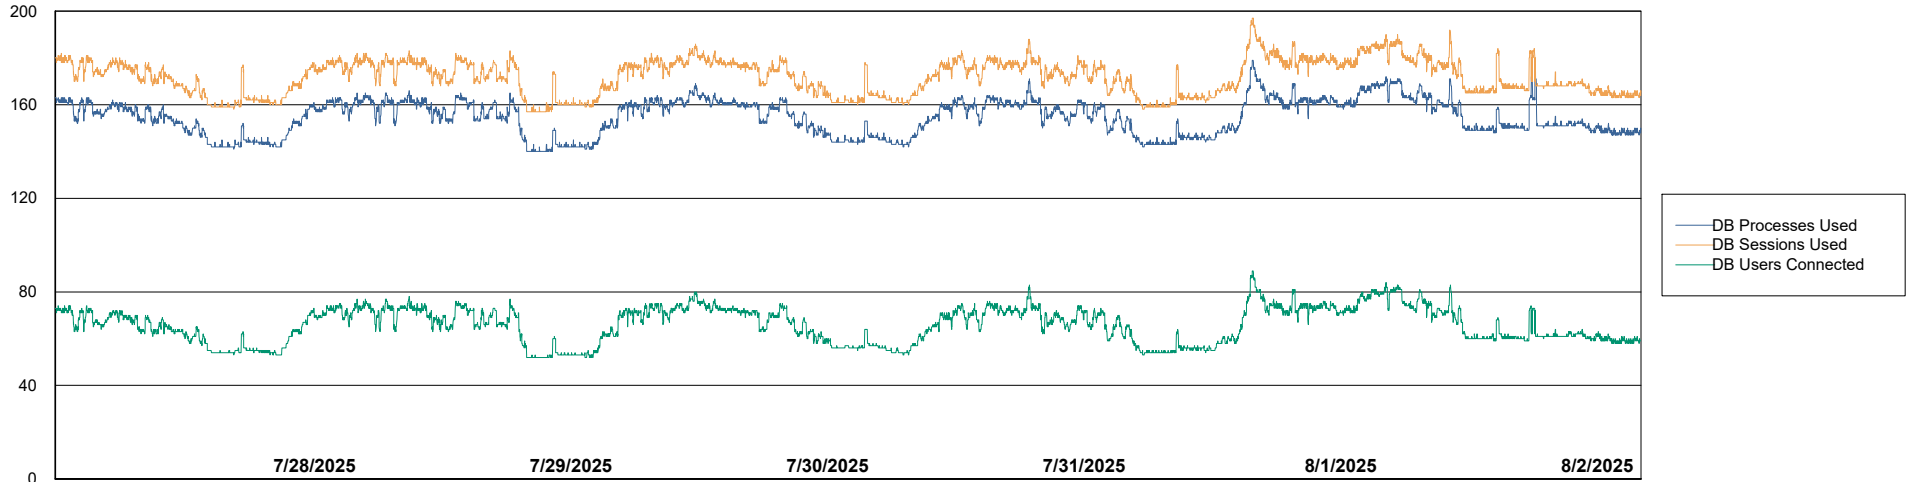

Database Performance RFL_PRD_ABS01_DB