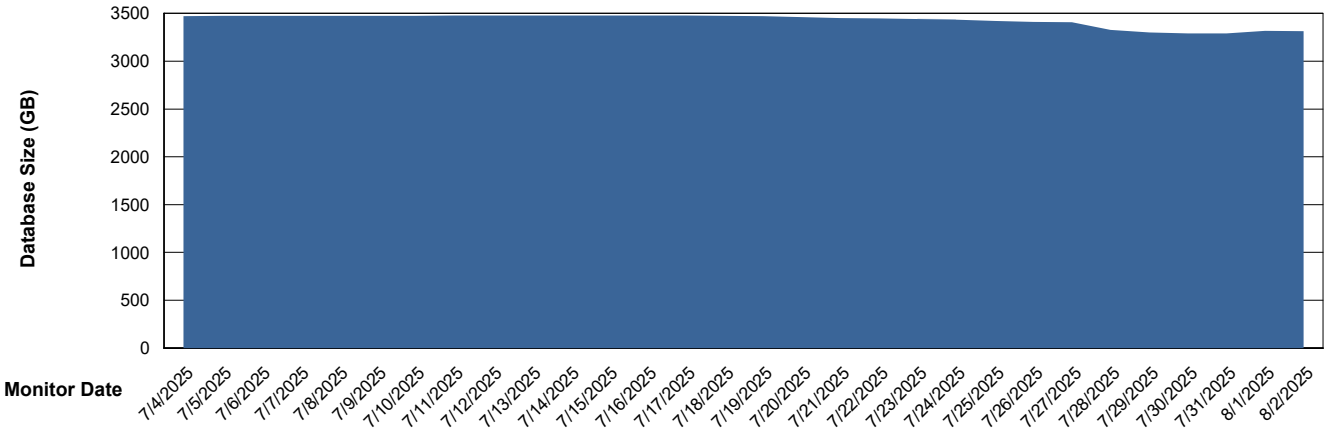

Weekly SLA Customer Report

Customer LTS(CleanLease)_Test
Database ID 127

Database Performance LTS_TST_CLSABSDB01T_ABST

Weekly SLA Customer Report

Customer LTS(CleanLease)_Test
 Database ID 127

DATABASE SIZE LTS_TST_CLSABSDB01T_ABST

Database growth over last month

Database Tablespace LTS_TST_CLSABSDB01T_ABST

Date	Tablespace Name	Filesize (Gb)	Usedsize (Gb)	Percentage free
8/2/2025	ABSDATA	1,536	1,201	22
	INDX	2,656	2,096	21
8/1/2025	ABSDATA	1,536	1,201	22
	INDX	2,656	2,099	21
7/31/2025	ABSDATA	1,536	1,174	24
	INDX	2,656	2,099	21
7/30/2025	ABSDATA	1,536	1,174	24
	INDX	2,656	2,099	21
7/29/2025	ABSDATA	1,536	1,178	23
	INDX	2,656	2,107	21
7/28/2025	ABSDATA	1,536	1,186	23
	INDX	2,656	2,125	20
7/27/2025	ABSDATA	1,536	1,230	20
	INDX	2,656	2,162	19