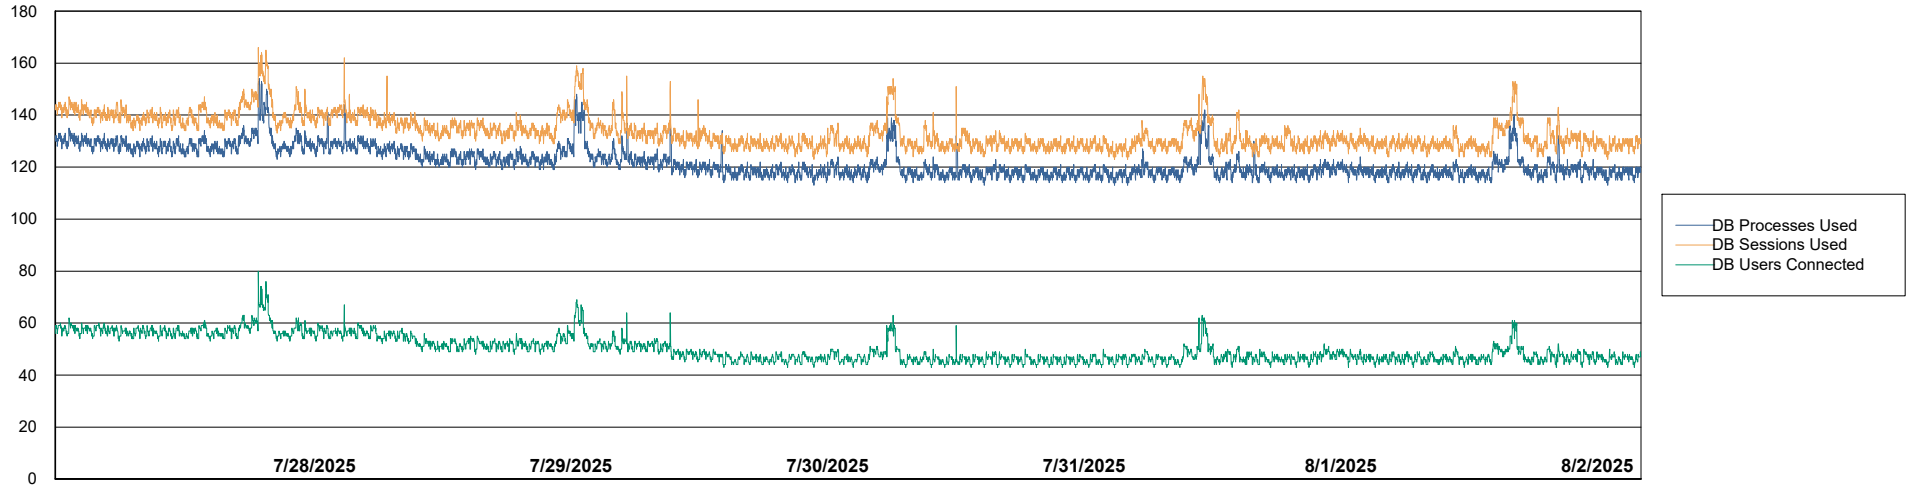

Database Performance LTS_PRD_CLSABSBI01_ABS1