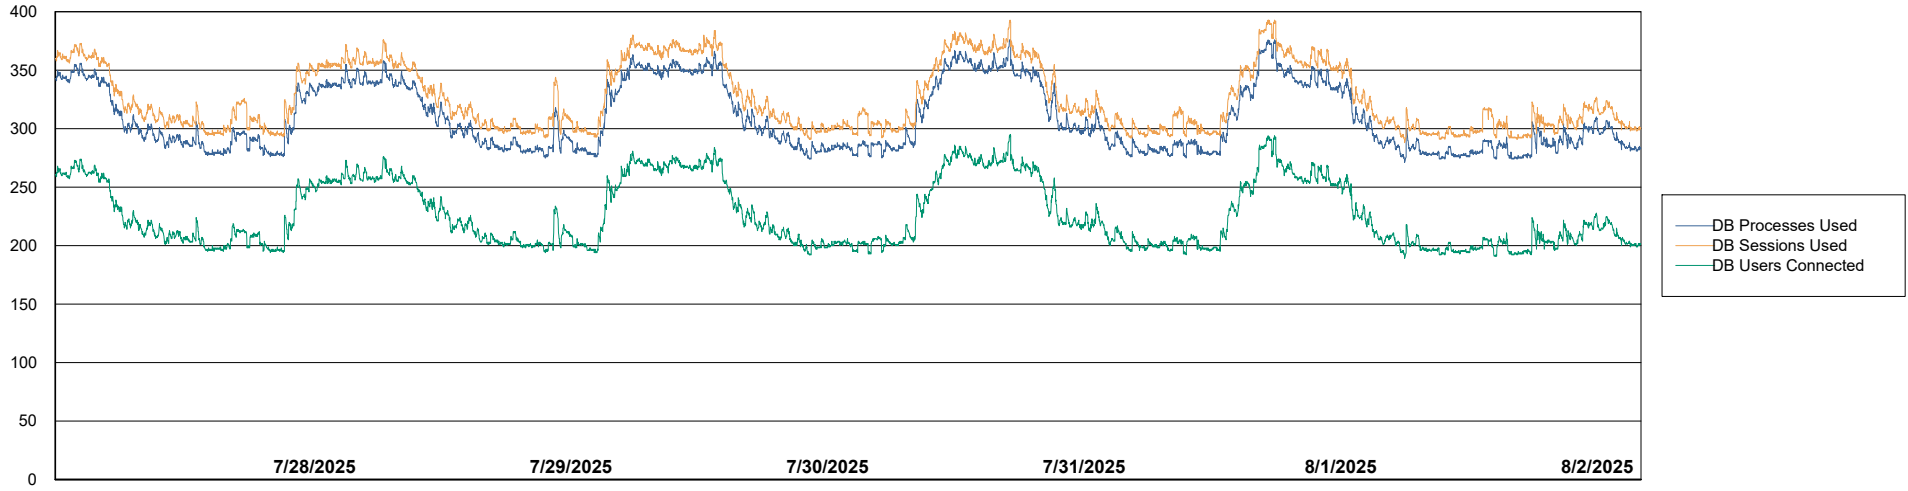

Database Performance LST-DBS7-AMS_DB_ABS1