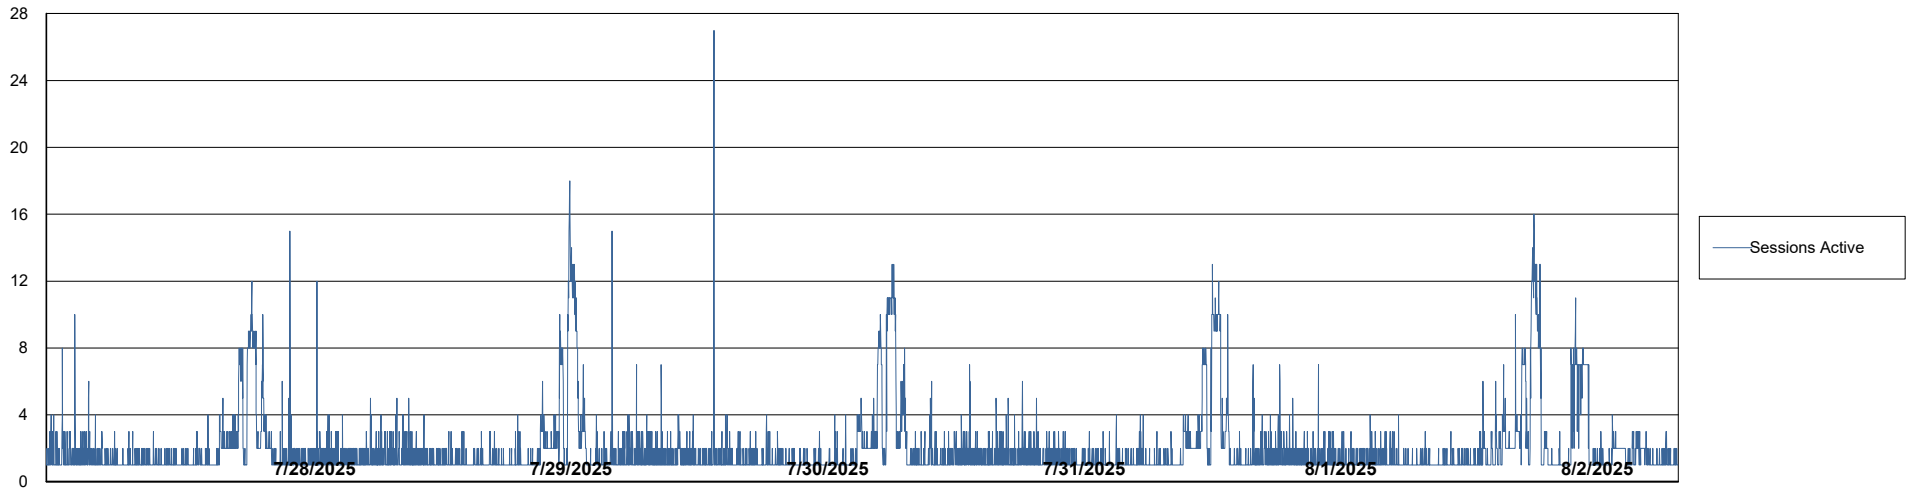

Database Performance LST-DBS7-AMS_DB_ABS1