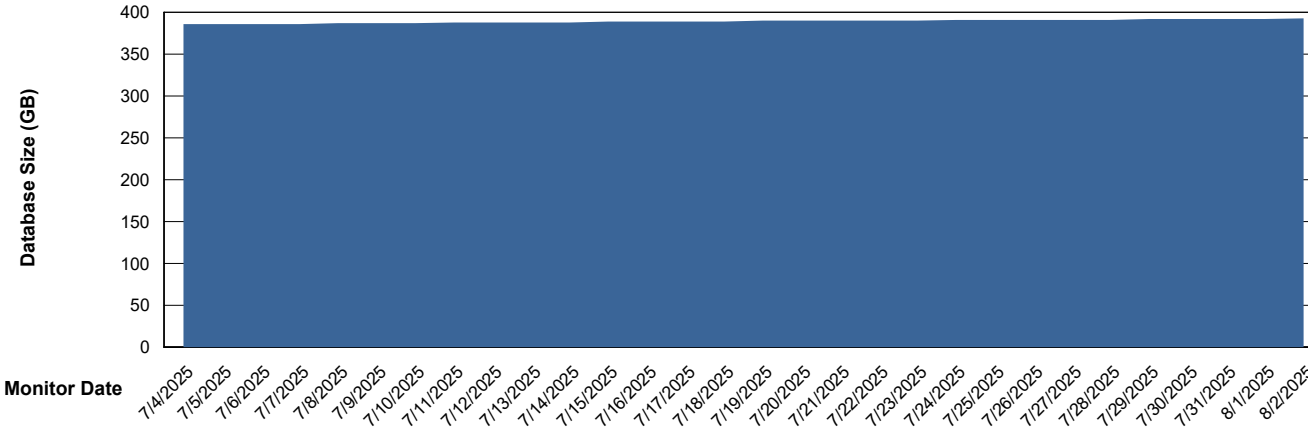

Database growth over last month

Database Tablespace LST-DBS3-AMS_DB_ABSME

Date	Tablespace Name	Filesize (Gb)	Usedsize (Gb)	Percentage free
8/2/2025	ABSDATA	435	362	17
	INDX	60	25	59
8/1/2025	ABSDATA	435	362	17
	INDX	60	25	59
7/31/2025	ABSDATA	435	362	17
	INDX	60	25	59
7/30/2025	ABSDATA	435	361	17
	INDX	60	24	59
7/29/2025	ABSDATA	435	361	17
	INDX	60	24	59
7/28/2025	ABSDATA	435	361	17
	INDX	60	24	59
7/27/2025	ABSDATA	435	361	17
	INDX	60	24	59