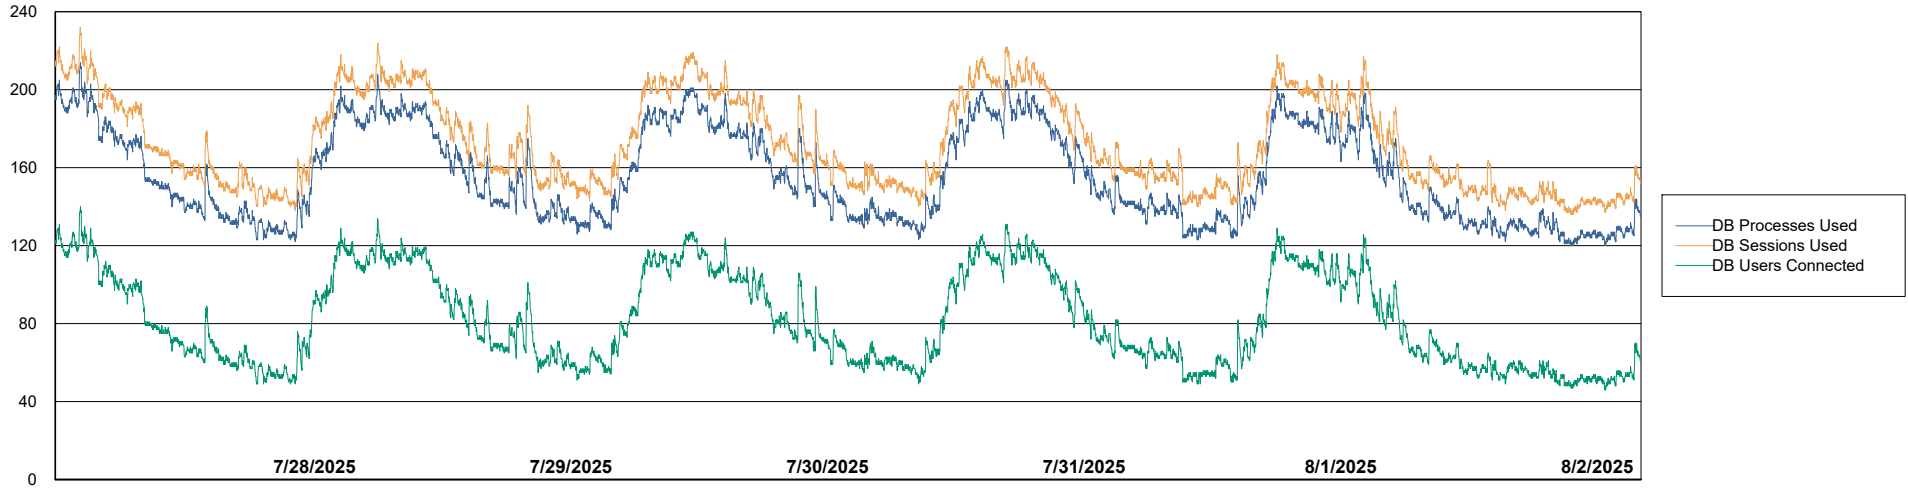

Database Performance LST-DBS3-AMS_DB_ABSME