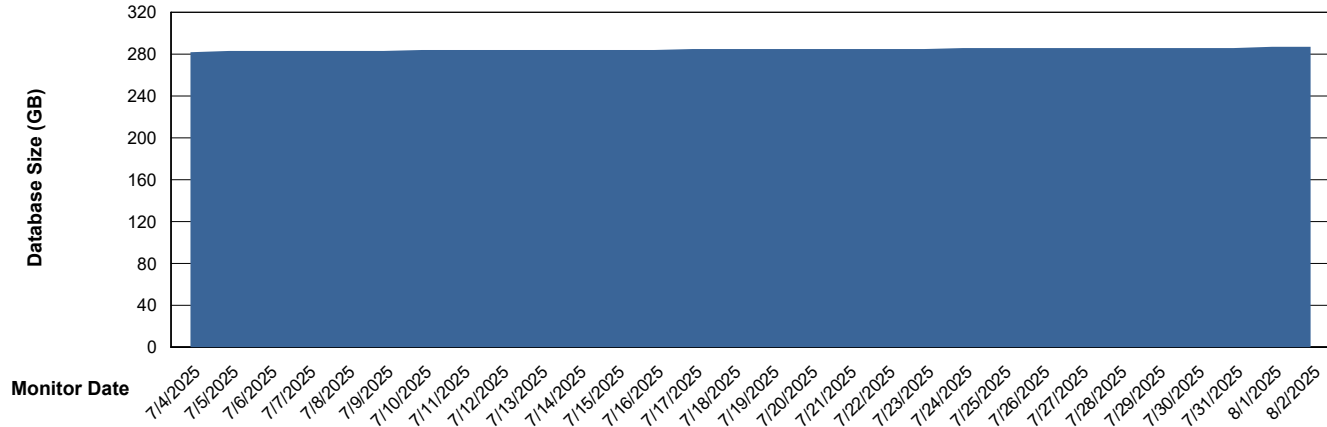

Database Performance LST-DBS6-AMS_DB_HSBABSEE

DB Processes Max 1,000
DB Sessions Max 0

Weekly SLA Customer Report

Customer LST OCI AMS Production ABSEE
 Database ID 206

DATABASE SIZE LST-DBS5-AMS_DB_ABSEE

Database growth over last month

Database Tablespace LST-DBS5-AMS_DB_ABSEE

Date	Tablespace Name	Filesize (Gb)	Usedsize (Gb)	Percentage free
8/2/2025	ABSDATA	309	257	17
	INDX	60	18	70
8/1/2025	ABSDATA	309	257	17
	INDX	60	18	70
7/31/2025	ABSDATA	309	256	17
	INDX	60	18	70
7/30/2025	ABSDATA	309	256	17
	INDX	60	18	70
7/29/2025	ABSDATA	309	256	17
	INDX	60	18	70
7/28/2025	ABSDATA	309	256	17
	INDX	60	18	70
7/27/2025	ABSDATA	309	256	17
	INDX	60	18	70