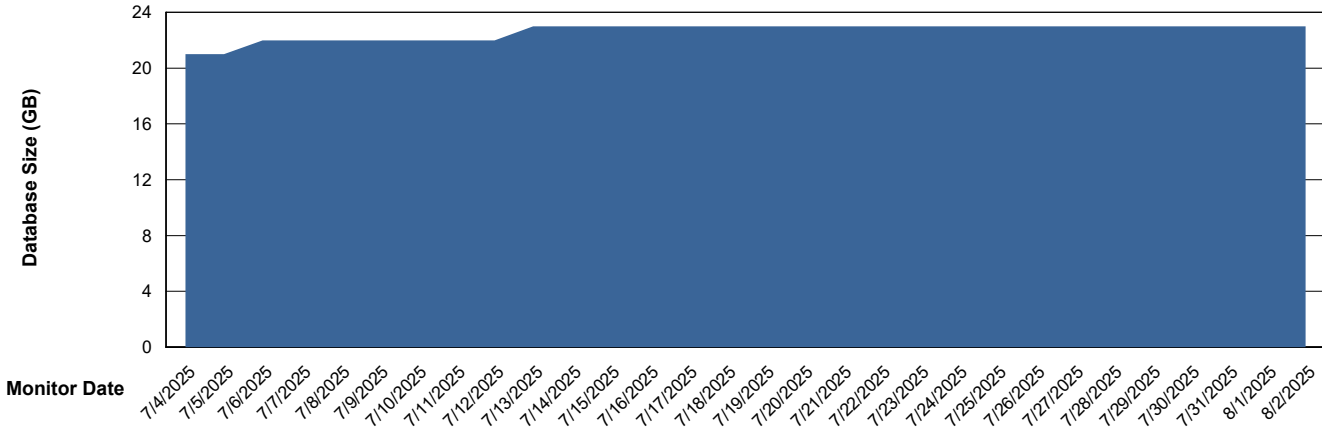

Database Performance LST-DBS2-AMS_DB_HSBABSCH

DB Processes Max 0
DB Processes Max 1,000

Weekly SLA Customer Report

Customer LST OCI AMS Production ABSCH
 Database ID 217

DATABASE SIZE LST-DBS1-AMS_DB_ABSCH

Database growth over last month

Database Tablespace LST-DBS1-AMS_DB_ABSCH

Date	Tablespace Name	Filesize (Gb)	Usedsize (Gb)	Percentage free
8/2/2025	ABSDATA	98	16	83
	INDX	60	1	98
8/1/2025	ABSDATA	98	16	83
	INDX	60	1	98
7/31/2025	ABSDATA	98	16	83
	INDX	60	1	98
7/30/2025	ABSDATA	98	16	83
	INDX	60	1	98
7/29/2025	ABSDATA	98	16	83
	INDX	60	1	98
7/28/2025	ABSDATA	98	16	83
	INDX	60	1	98
7/27/2025	ABSDATA	98	16	83
	INDX	60	1	98