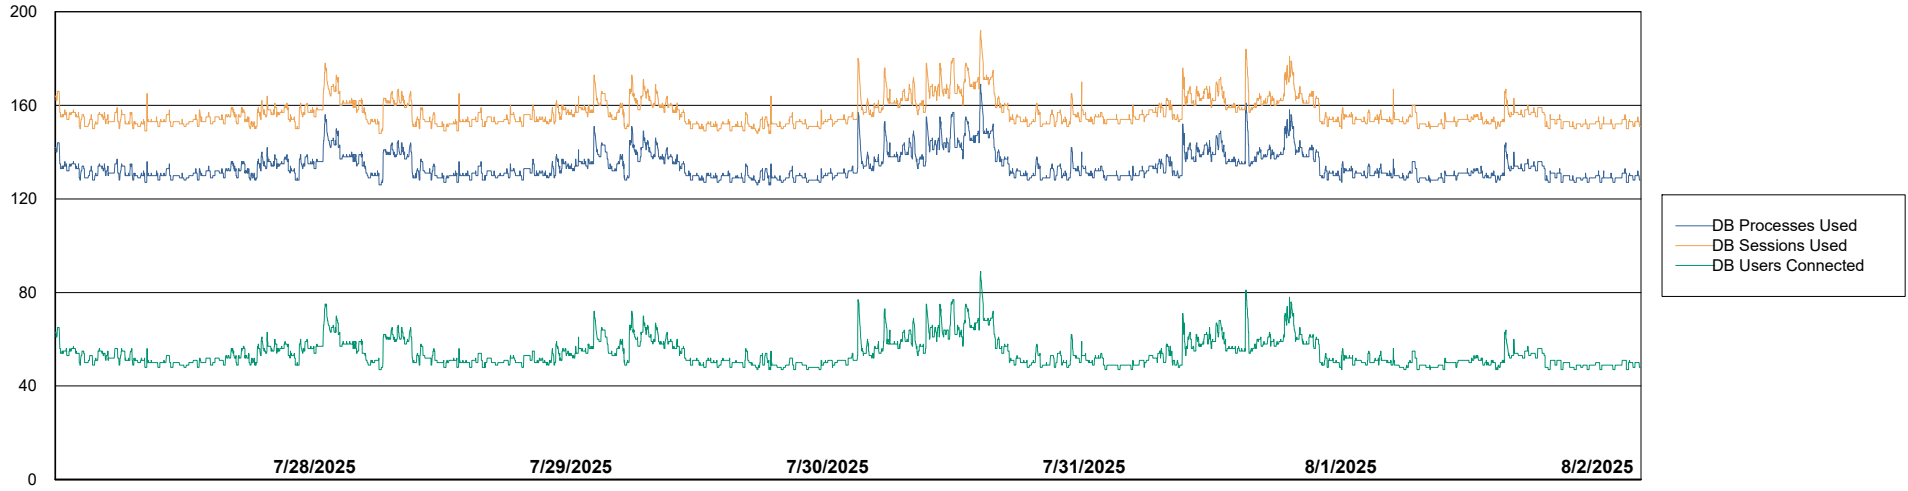

Database Performance LST-DBS1-AMS_DB_ABSCH