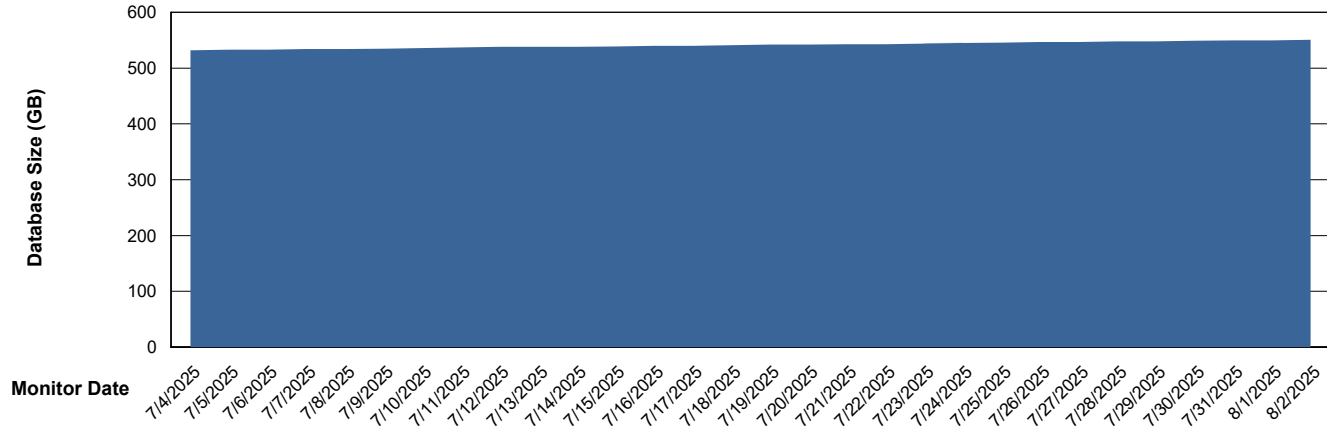

Database growth over last month

Database Tablespace LST-DBS2-AMS_DB_ABSCH2

Date	Tablespace Name	Filesize (Gb)	Usedsize (Gb)	Percentage free
8/2/2025	ABSDATA	601	509	15
	INDX	37	28	25
8/1/2025	ABSDATA	601	508	15
	INDX	37	28	25
7/31/2025	ABSDATA	601	508	16
	INDX	37	28	25
7/30/2025	ABSDATA	601	507	16
	INDX	37	28	25
7/29/2025	ABSDATA	601	506	16
	INDX	37	28	25
7/28/2025	ABSDATA	601	506	16
	INDX	37	27	26
7/27/2025	ABSDATA	601	505	16
	INDX	37	27	26