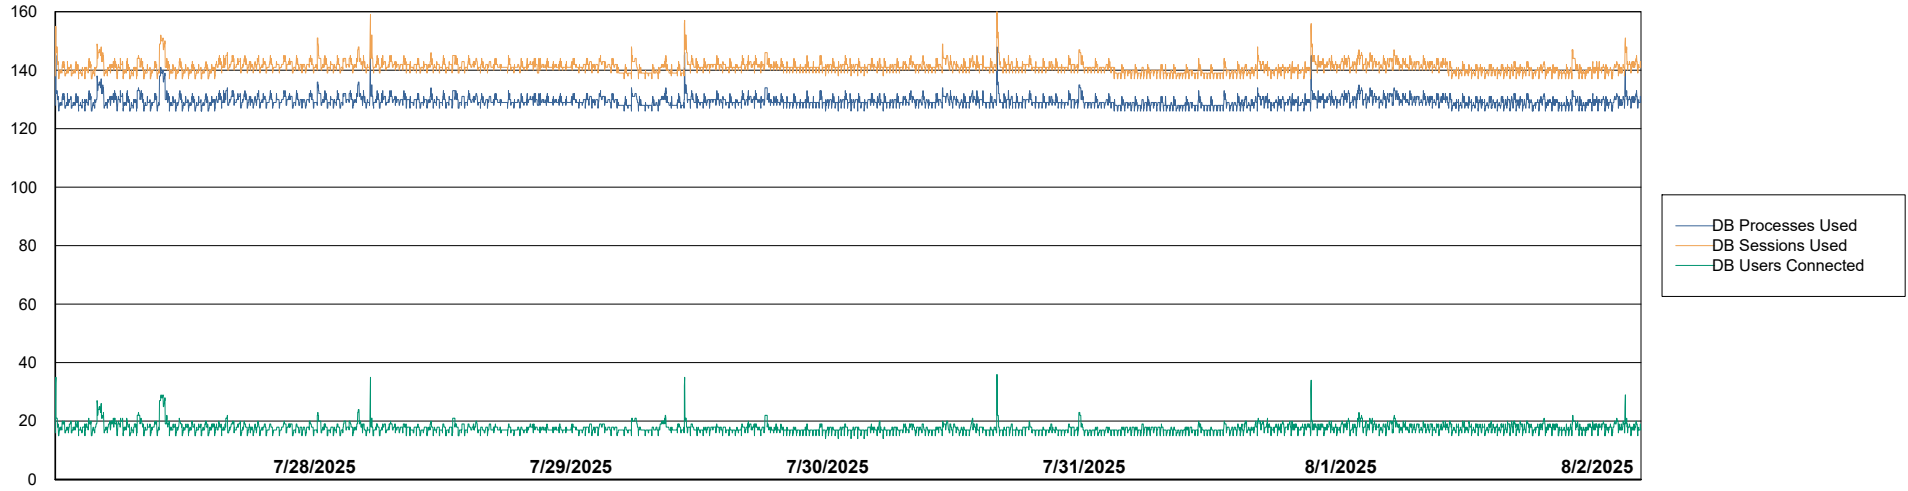

Database Performance HUE_PRD_S-ORABI2024_ABS1