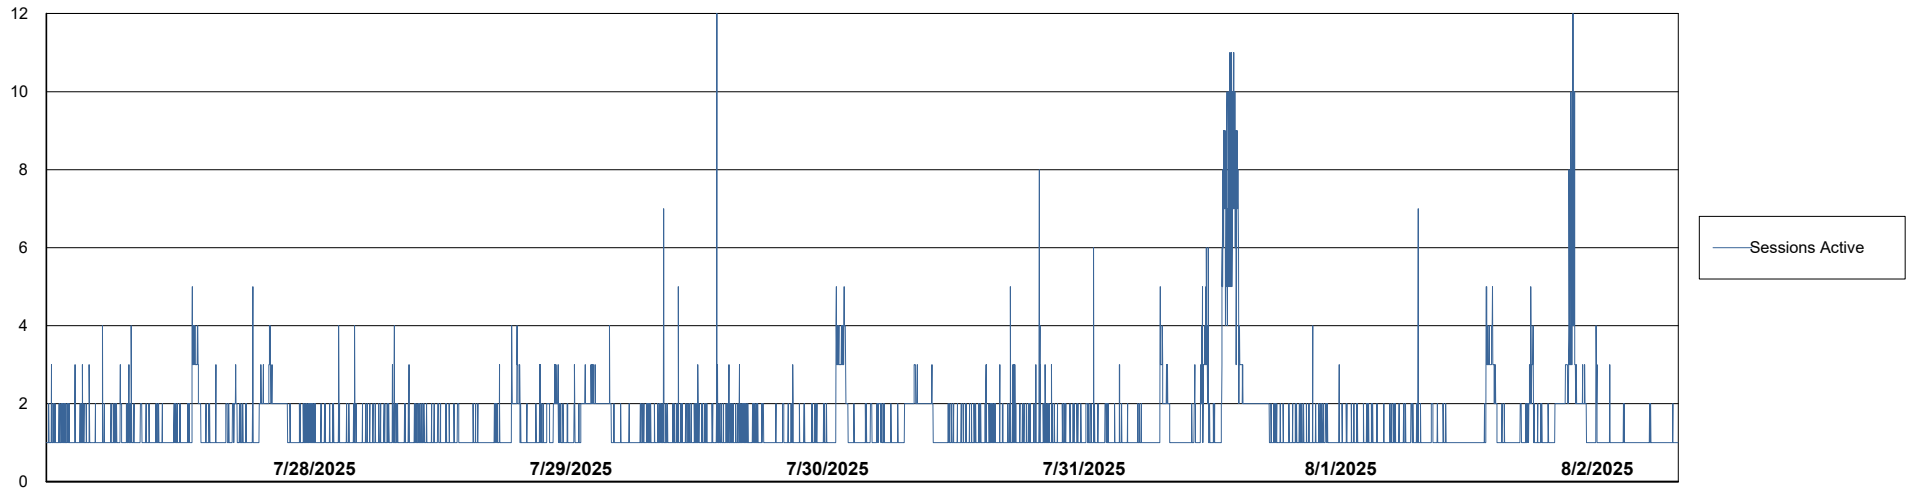

Database Performance ELJ_PRD_FRASEQXPRDDB01_ABS1