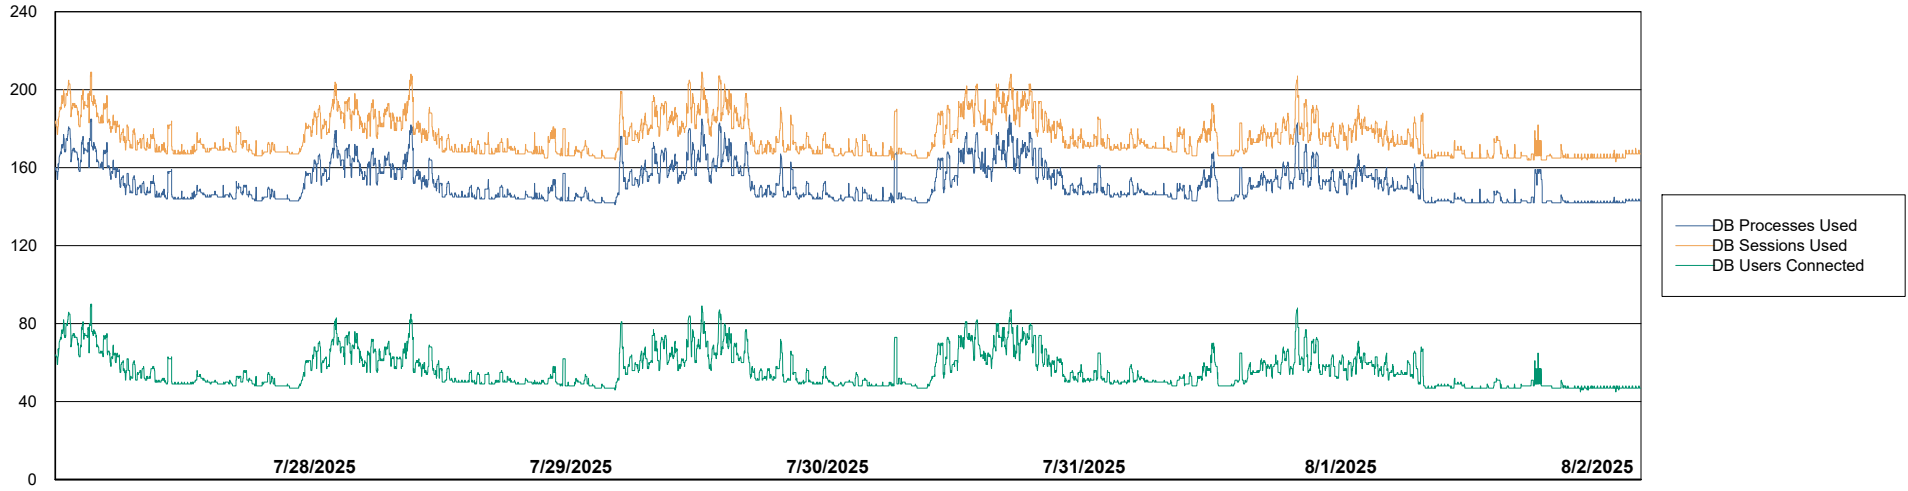

Database Performance ELJ_PRD_FRASEQXPRDDB01_ABS1