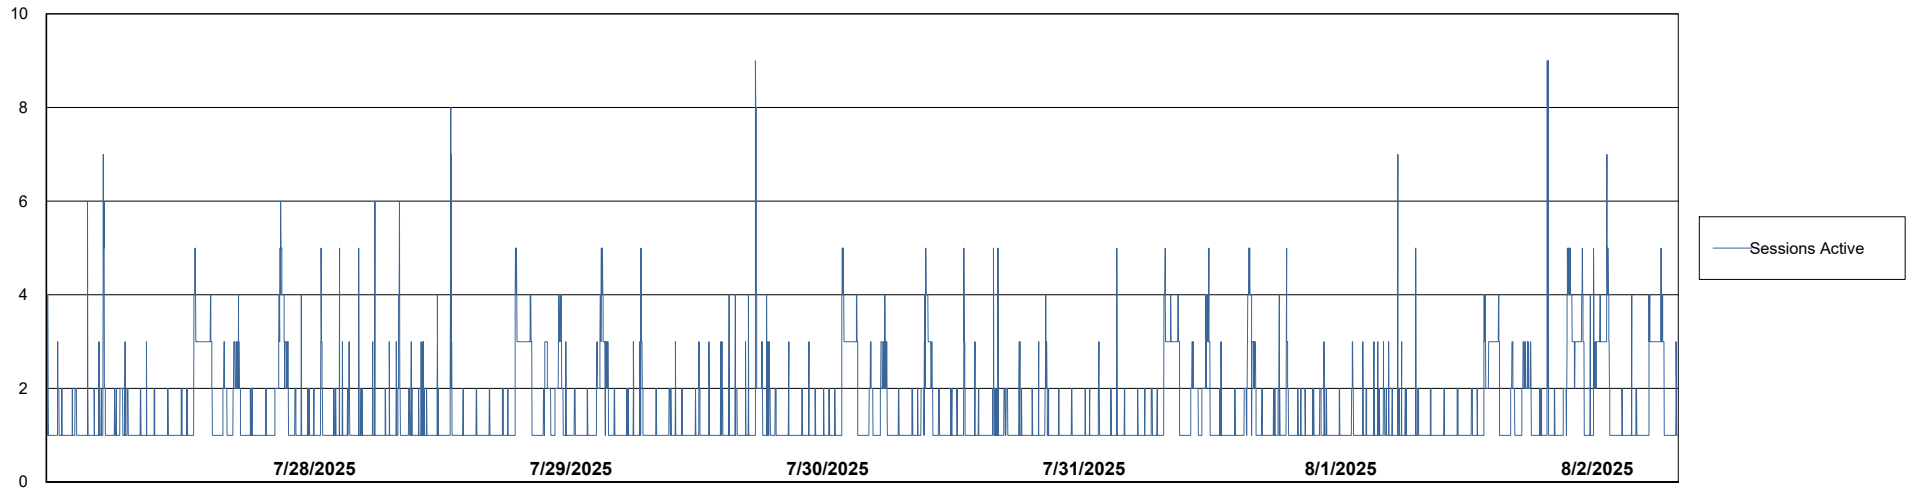

Database Performance ELI_PRD_FRASEQXPRDDB04-BI_ABS1