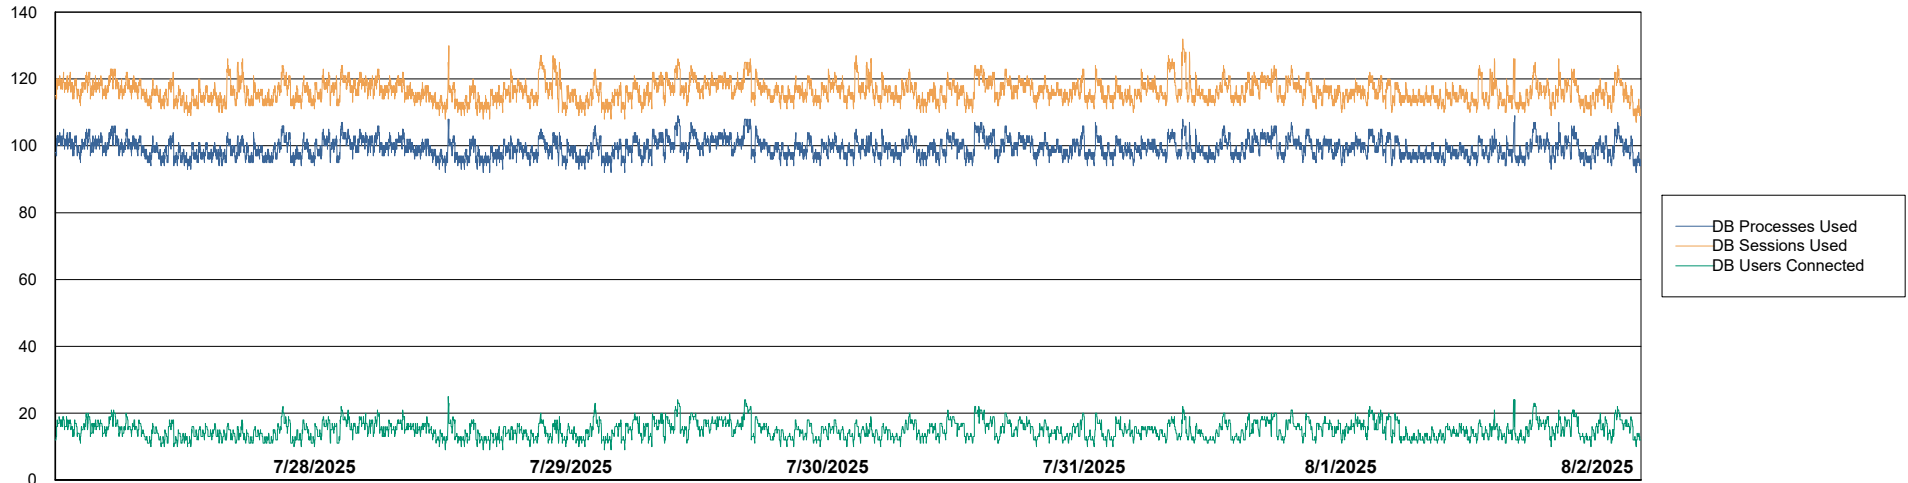

Database Performance ELI_PRD_FRASEQXPRDDB04-BI_ABS1