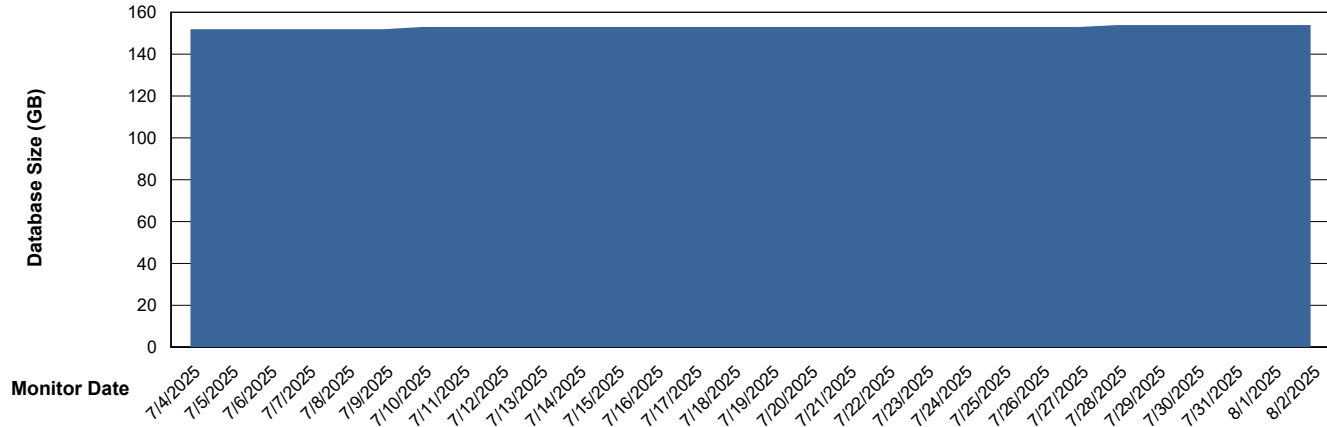

Weekly SLA Customer Report

Customer DFD_Production
Database ID 39

Database Performance DFD_PRD_DK-DC-SR-ABSDB_ABS1

Weekly SLA Customer Report

Customer DFD_Production
 Database ID 39

DATABASE SIZE DFD_PRD_DK-DC-SR-ABSDB_ABS1

Database growth over last month

Database Tablespace DFD_PRD_DK-DC-SR-ABSDB_ABS1

Date	Tablespace Name	Filesize (Gb)	Usedsize (Gb)	Percentage free
8/2/2025	ABSDATA	101	45	55
	INDX	136	100	26
8/1/2025	ABSDATA	101	45	55
	INDX	136	100	26
7/31/2025	ABSDATA	101	45	55
	INDX	136	100	26
7/30/2025	ABSDATA	101	45	55
	INDX	136	100	26
7/29/2025	ABSDATA	101	45	55
	INDX	136	100	26
7/28/2025	ABSDATA	101	45	55
	INDX	136	100	26
7/27/2025	ABSDATA	101	45	55
	INDX	136	100	26