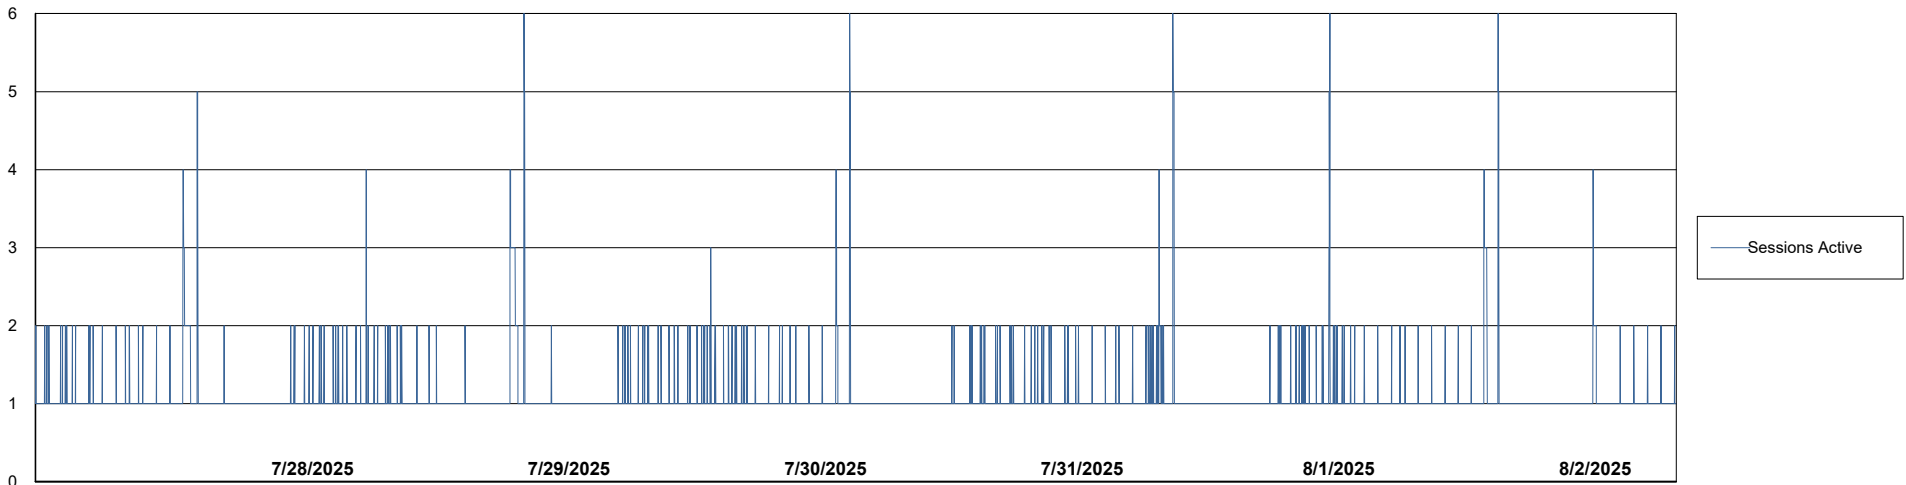

Harddisk Usage DFD_PRD_DK-DC-SR-ABSDB

	Free disk space on C: (%)	Total disk space on C: (Gb)	Used disk space on C: (Gb)	Free disk space on D: (%)	Total disk space on D: (Gb)	Used disk space on D: (Gb)	Free disk space on E: (%)	Total disk space on E: (Gb)	Used disk space on E: (Gb)
8/2/2025	81	200	39	38	800	498	88	400	49
8/1/2025	78	200	44	38	800	498	88	400	48
7/31/2025	75	200	49	38	800	498	88	400	48
7/30/2025	75	200	49	38	800	498	88	400	48
7/29/2025	75	200	49	38	800	498	88	400	48
7/28/2025	75	200	49	38	800	498	88	400	49
7/27/2025	75	200	49	38	800	498	87	400	53

Weekly SLA Customer Report

Customer DFD_Production
Database ID 39

Database Performance DFD_PRD_DK-DC-SR-ABSDB_ABS1

Weekly SLA Customer Report

Customer DFD_Production
 Database ID 39

DATABASE SIZE DFD_PRD_DK-DC-SR-ABSDB_ABS1