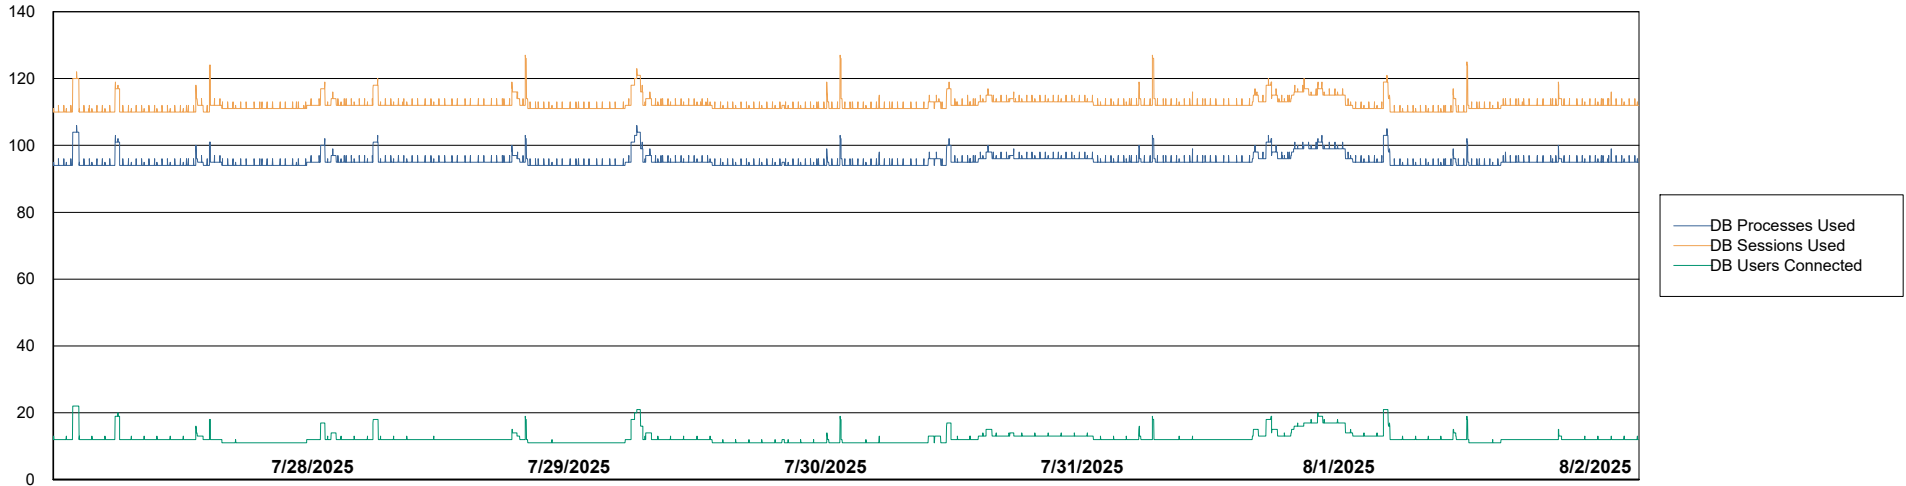

Database Performance DFD_PRD_DK-DC-SR-ABSDB_ABS1