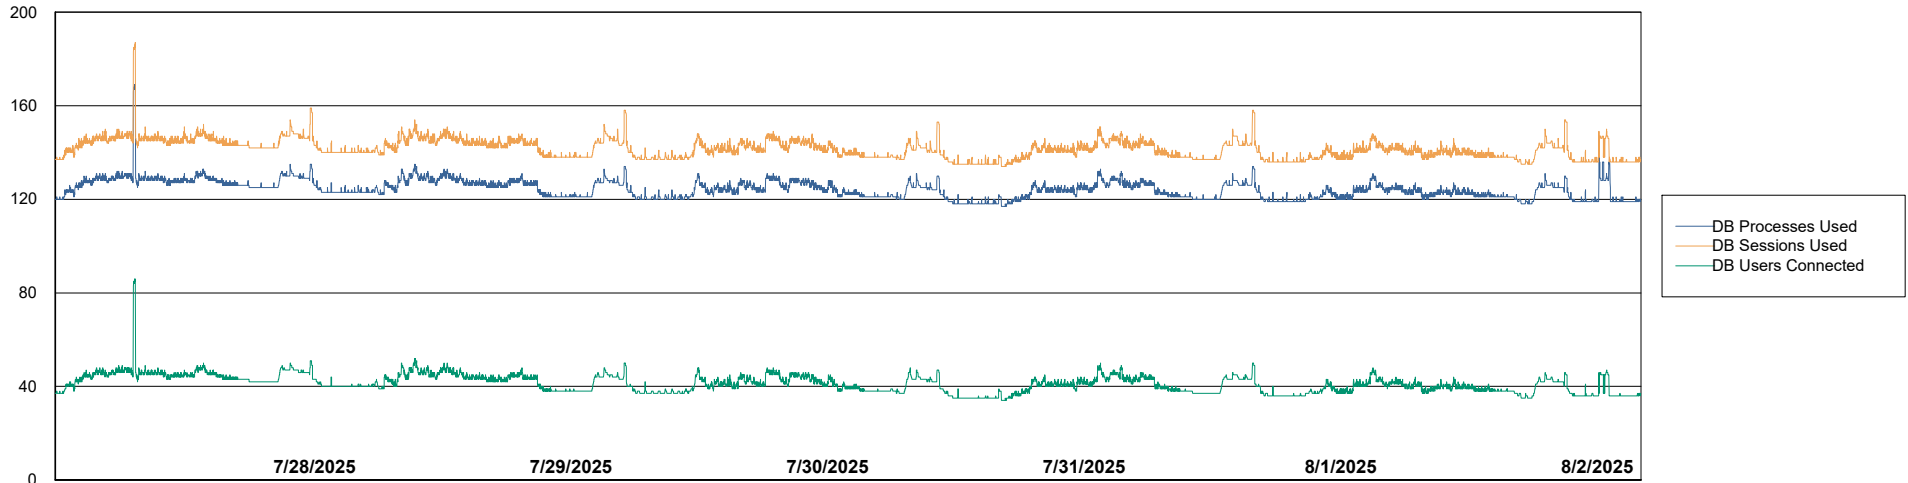

Database Performance CUS_PRD_ABSDB1_ABS1