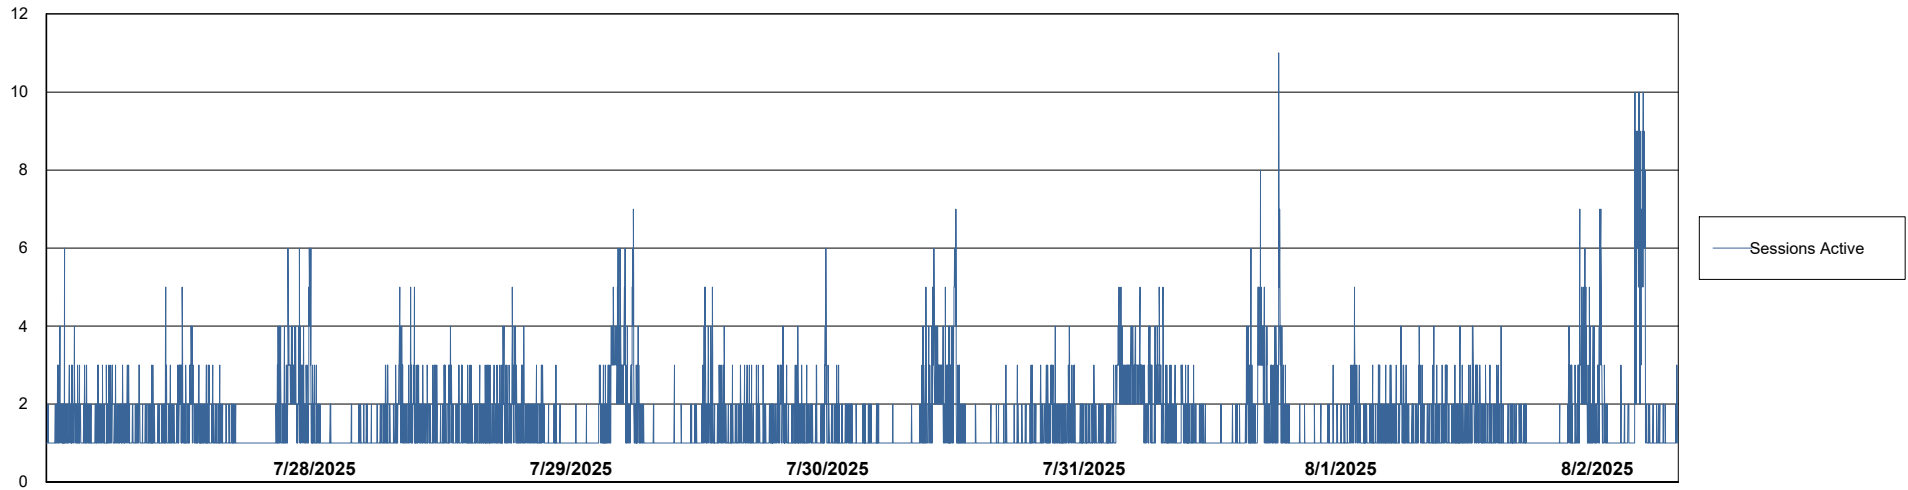

Database Performance CUS_PRD_ABSDB1_ABS1