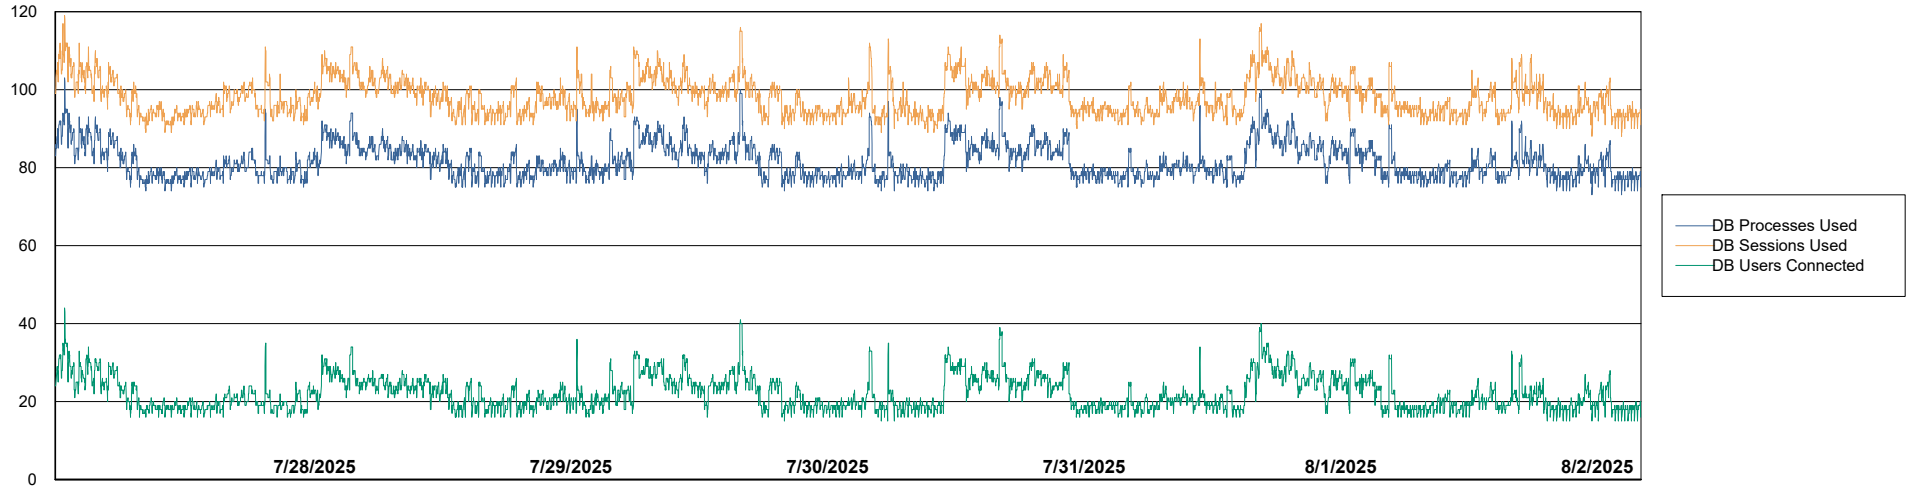

Database Performance: CLB-BI2-AMS_ABS1_DB