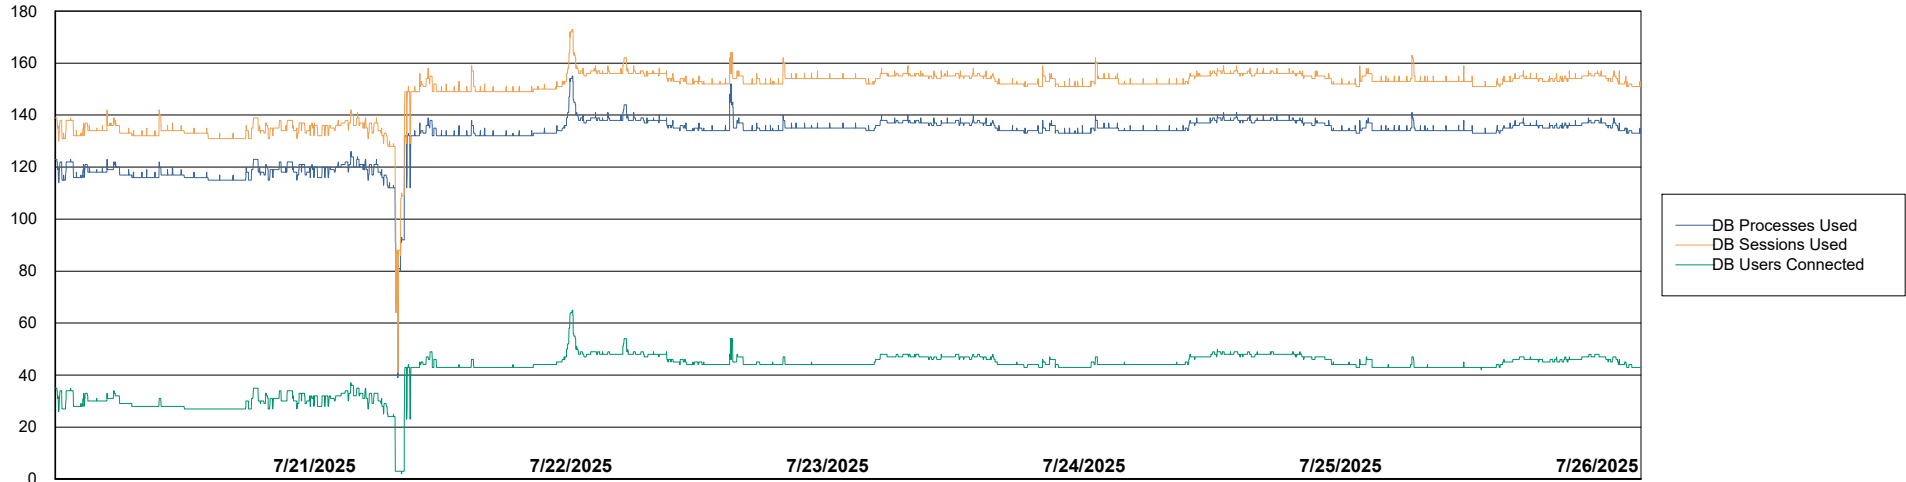

Database Performance XMX_PROD_ABSDB01_PRDB_ABS1