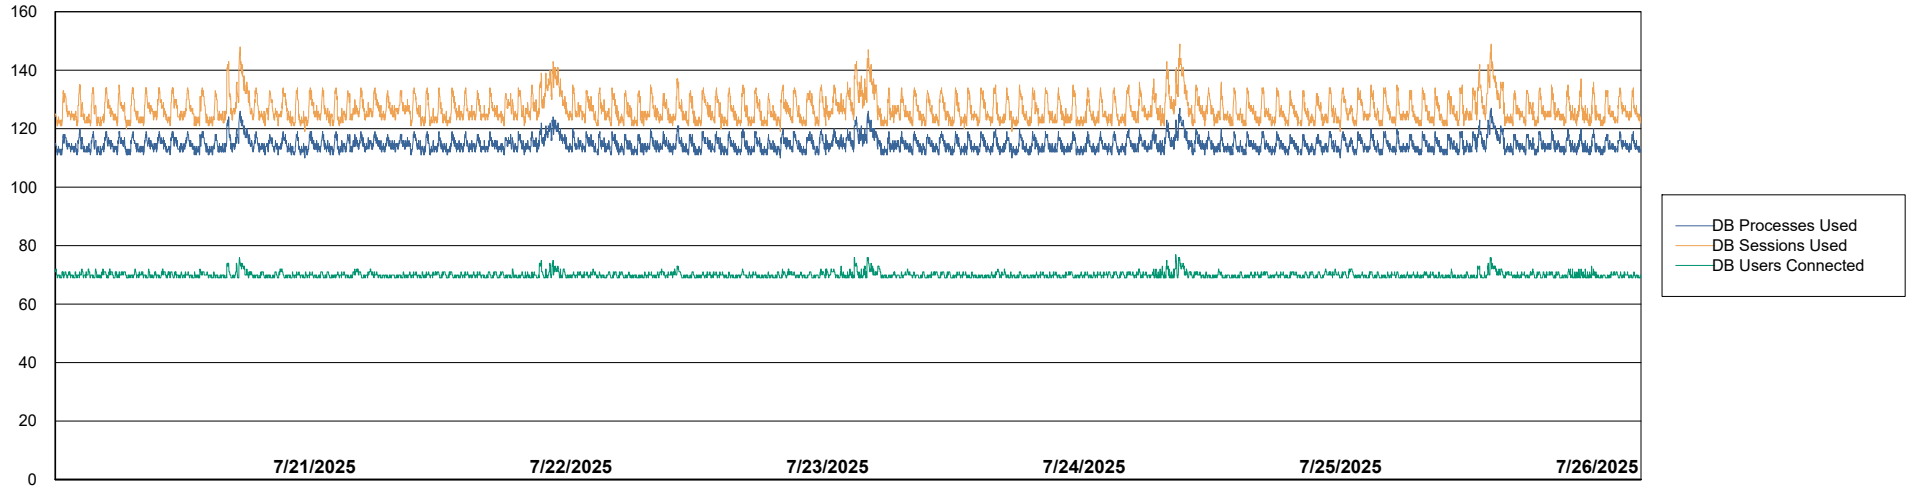

Database Performance VOS_PRD_ABSBI-2018_ABS1