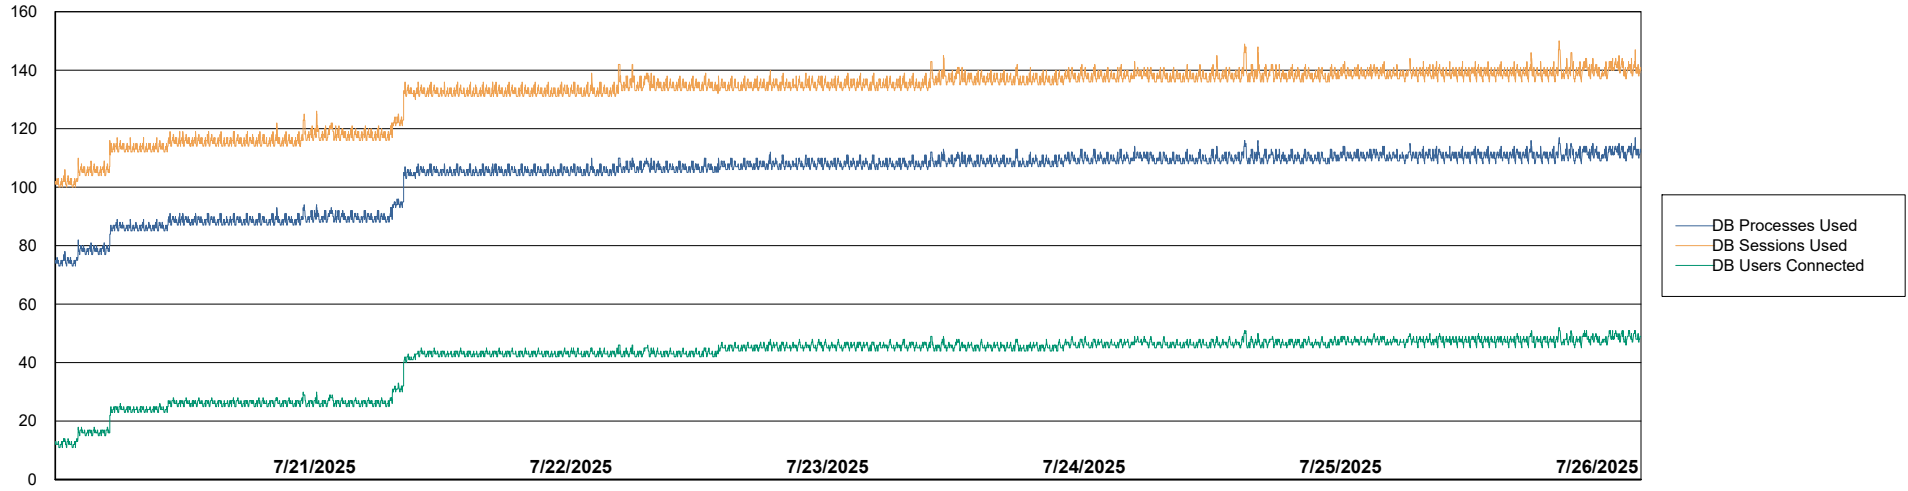

Database Performance NIX_PRD_ABSBI_ABS1