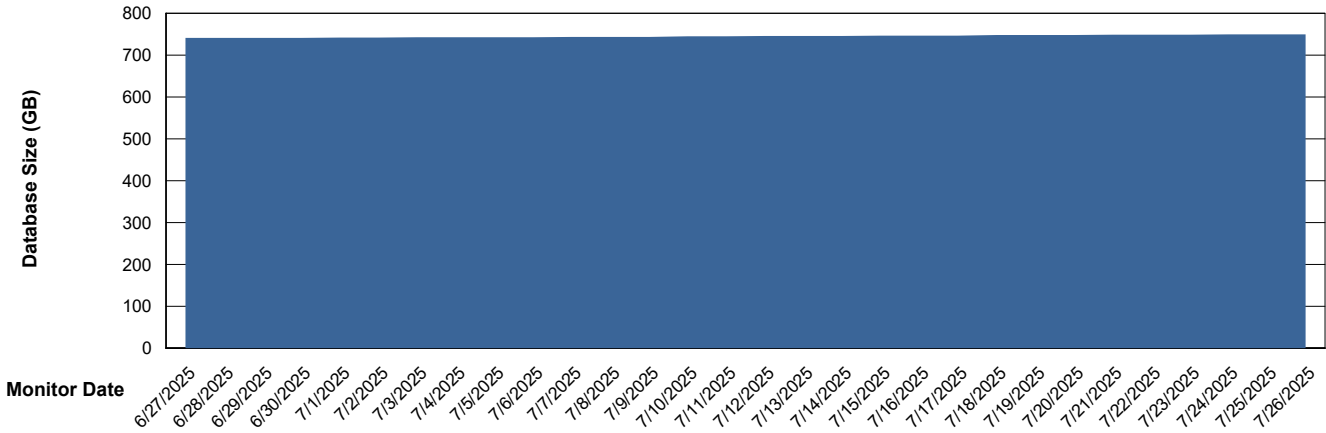

Database growth over last month

Database Tablespace LST-DBS7-AMS_DB_ABS1

Date	Tablespace Name	Filesize (Gb)	Usedsize (Gb)	Percentage free
7/26/2025	ABSDATA	752	624	17
	INDX	140	110	22
7/25/2025	ABSDATA	752	624	17
	INDX	140	110	22
7/24/2025	ABSDATA	742	623	16
	INDX	140	109	22
7/23/2025	ABSDATA	742	623	16
	INDX	140	109	22
7/22/2025	ABSDATA	742	623	16
	INDX	140	109	22
7/21/2025	ABSDATA	742	623	16
	INDX	140	109	22
7/20/2025	ABSDATA	742	623	16
	INDX	140	109	22