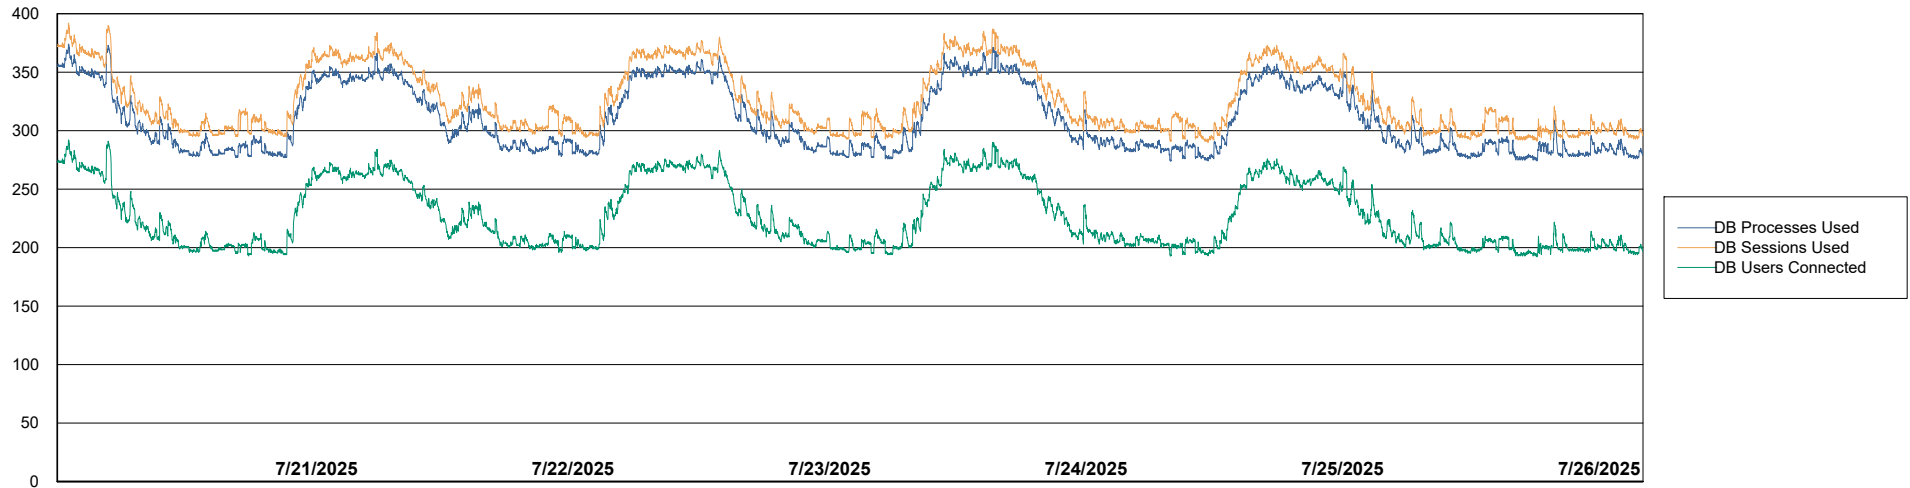

Database Performance LST-DBS7-AMS_DB_ABS1