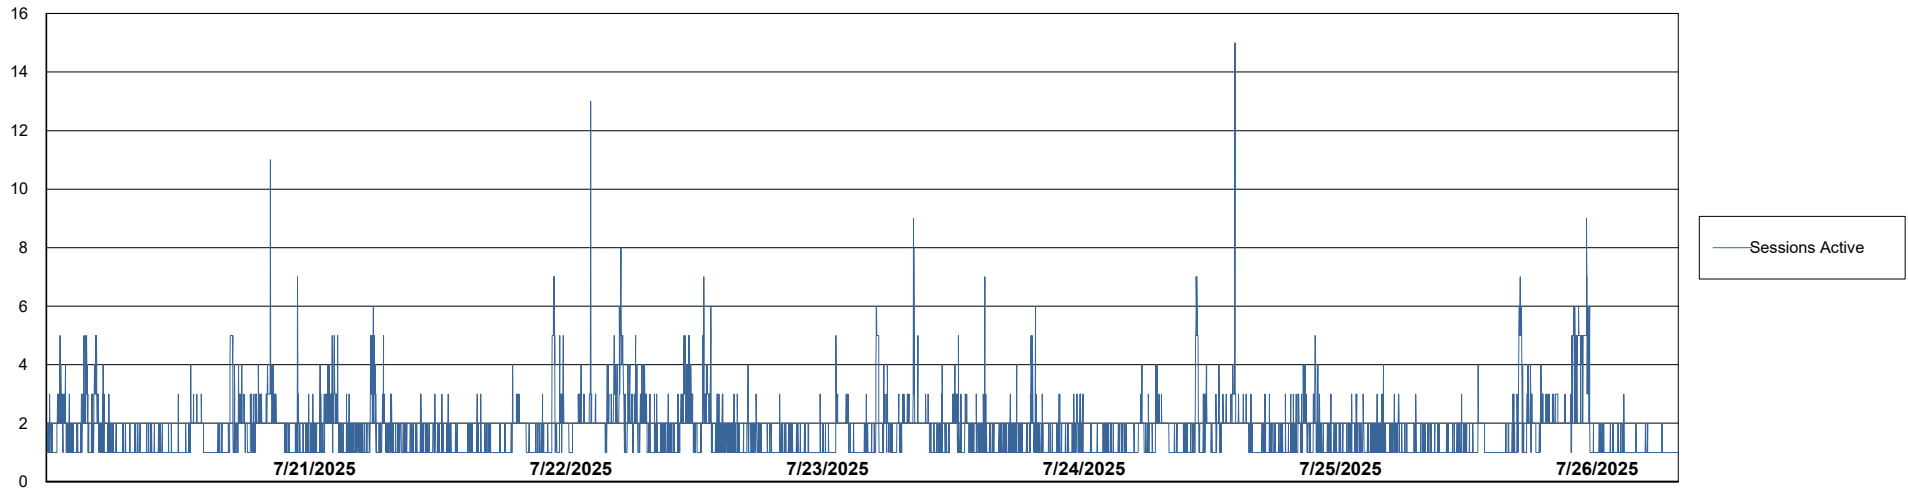

Database Performance LST-DBS3-AMS_DB_ABSME