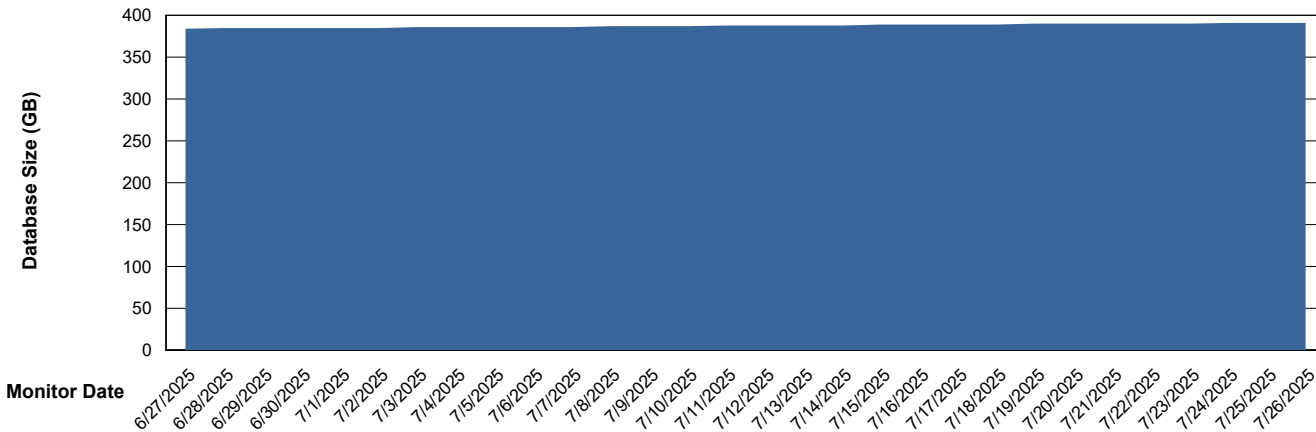

Database growth over last month

Database Tablespace LST-DBS3-AMS_DB_ABSME

Date	Tablespace Name	Filesize (Gb)	Usedsize (Gb)	Percentage free
7/26/2025	ABSDATA	435	361	17
	INDX	60	24	59
7/25/2025	ABSDATA	435	361	17
	INDX	60	24	59
7/24/2025	ABSDATA	435	360	17
	INDX	60	24	59
7/23/2025	ABSDATA	435	360	17
	INDX	60	24	59
7/22/2025	ABSDATA	435	360	17
	INDX	60	24	60
7/21/2025	ABSDATA	435	359	17
	INDX	60	24	60
7/20/2025	ABSDATA	435	359	17
	INDX	60	24	60