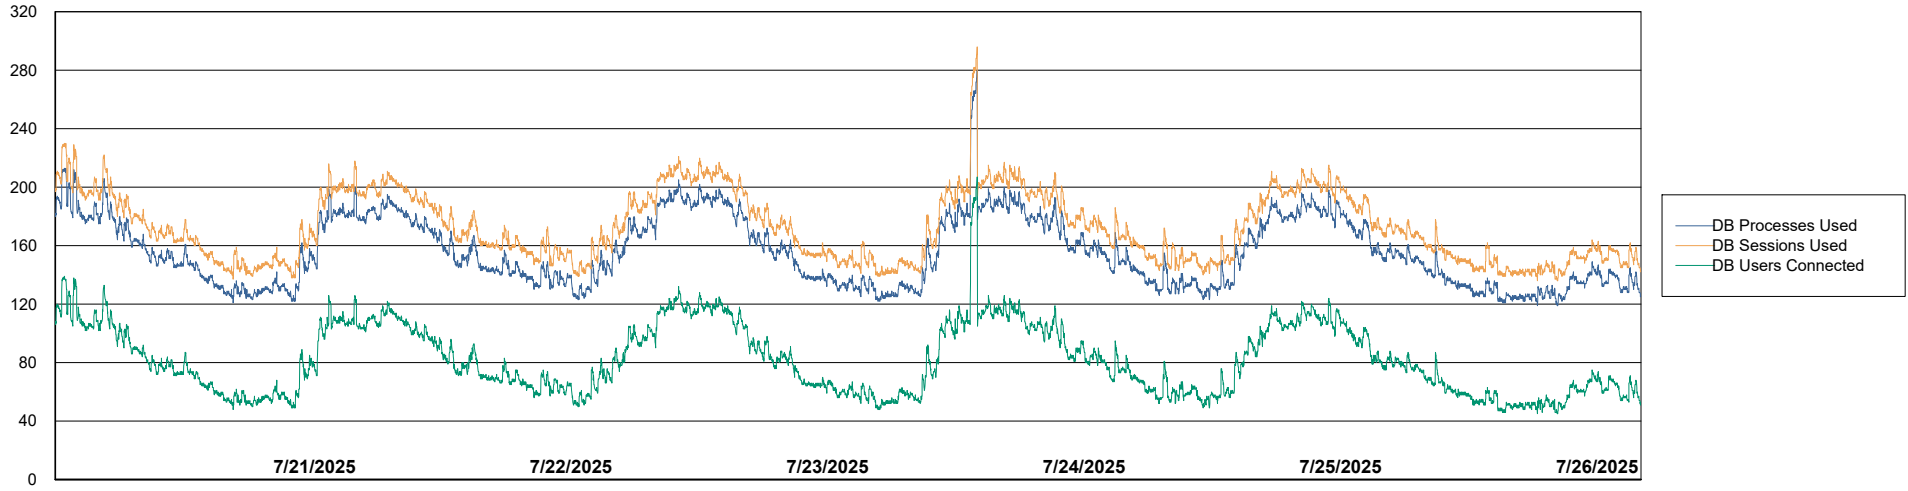

Database Performance LST-DBS3-AMS_DB_ABSME