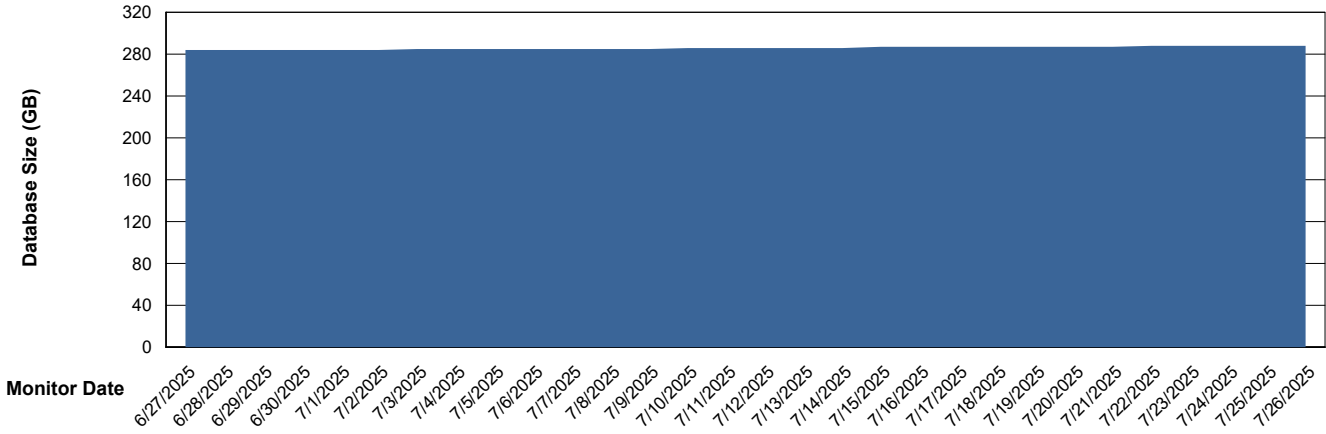

Database Performance LST-DBS4-AMS_DB_ABSME2

Weekly SLA Customer Report

Customer LST OCI AMS Production ABSME2
 Database ID 211

DATABASE SIZE LST-DBS4-AMS_DB_ABSME2

Database growth over last month

Database Tablespace LST-DBS4-AMS_DB_ABSME2

Date	Tablespace Name	Filesize (Gb)	Usedsize (Gb)	Percentage free
7/26/2025	ABSDATA	323	266	18
	INDX	60	15	75
7/25/2025	ABSDATA	323	266	18
	INDX	60	15	75
7/24/2025	ABSDATA	323	266	18
	INDX	60	15	75
7/23/2025	ABSDATA	323	266	18
	INDX	60	15	75
7/22/2025	ABSDATA	323	265	18
	INDX	60	15	75
7/21/2025	ABSDATA	323	265	18
	INDX	60	15	75
7/20/2025	ABSDATA	323	265	18
	INDX	60	15	75