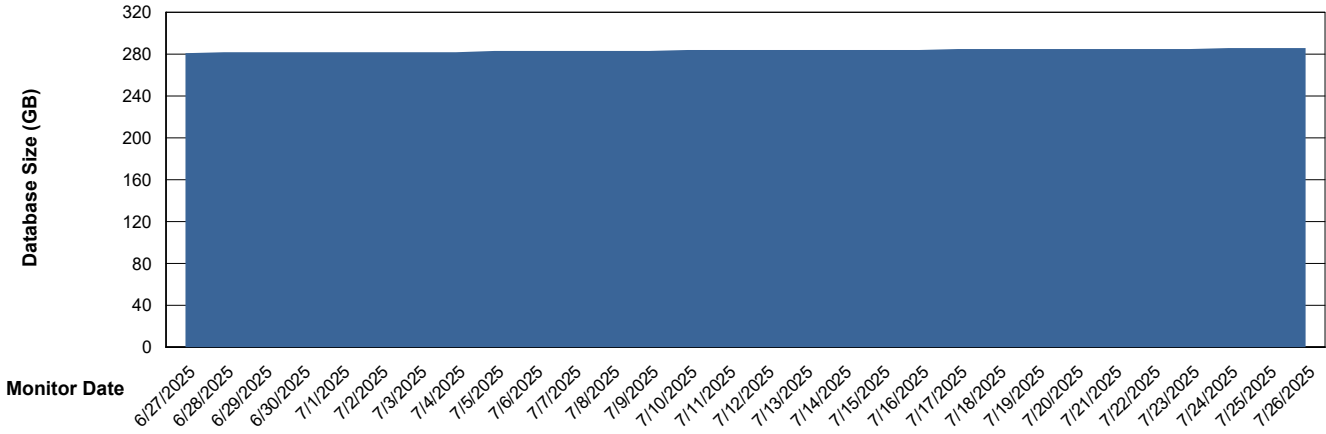

Database Performance LST-DBS6-AMS_DB_HSBABSEE

DB Processes Max 1,000
DB Sessions Max 0

Weekly SLA Customer Report

Customer LST OCI AMS Production ABSEE
 Database ID 206

DATABASE SIZE LST-DBS5-AMS_DB_ABSEE

Database growth over last month

Database Tablespace LST-DBS5-AMS_DB_ABSEE

Date	Tablespace Name	Filesize (Gb)	Usedsize (Gb)	Percentage free
7/26/2025	ABSDATA	309	256	17
	INDX	60	18	70
7/25/2025	ABSDATA	309	256	17
	INDX	60	18	70
7/24/2025	ABSDATA	309	256	17
	INDX	60	18	70
7/23/2025	ABSDATA	309	255	17
	INDX	60	18	70
7/22/2025	ABSDATA	309	255	17
	INDX	60	18	70
7/21/2025	ABSDATA	309	255	17
	INDX	60	18	70
7/20/2025	ABSDATA	309	255	17
	INDX	60	18	70